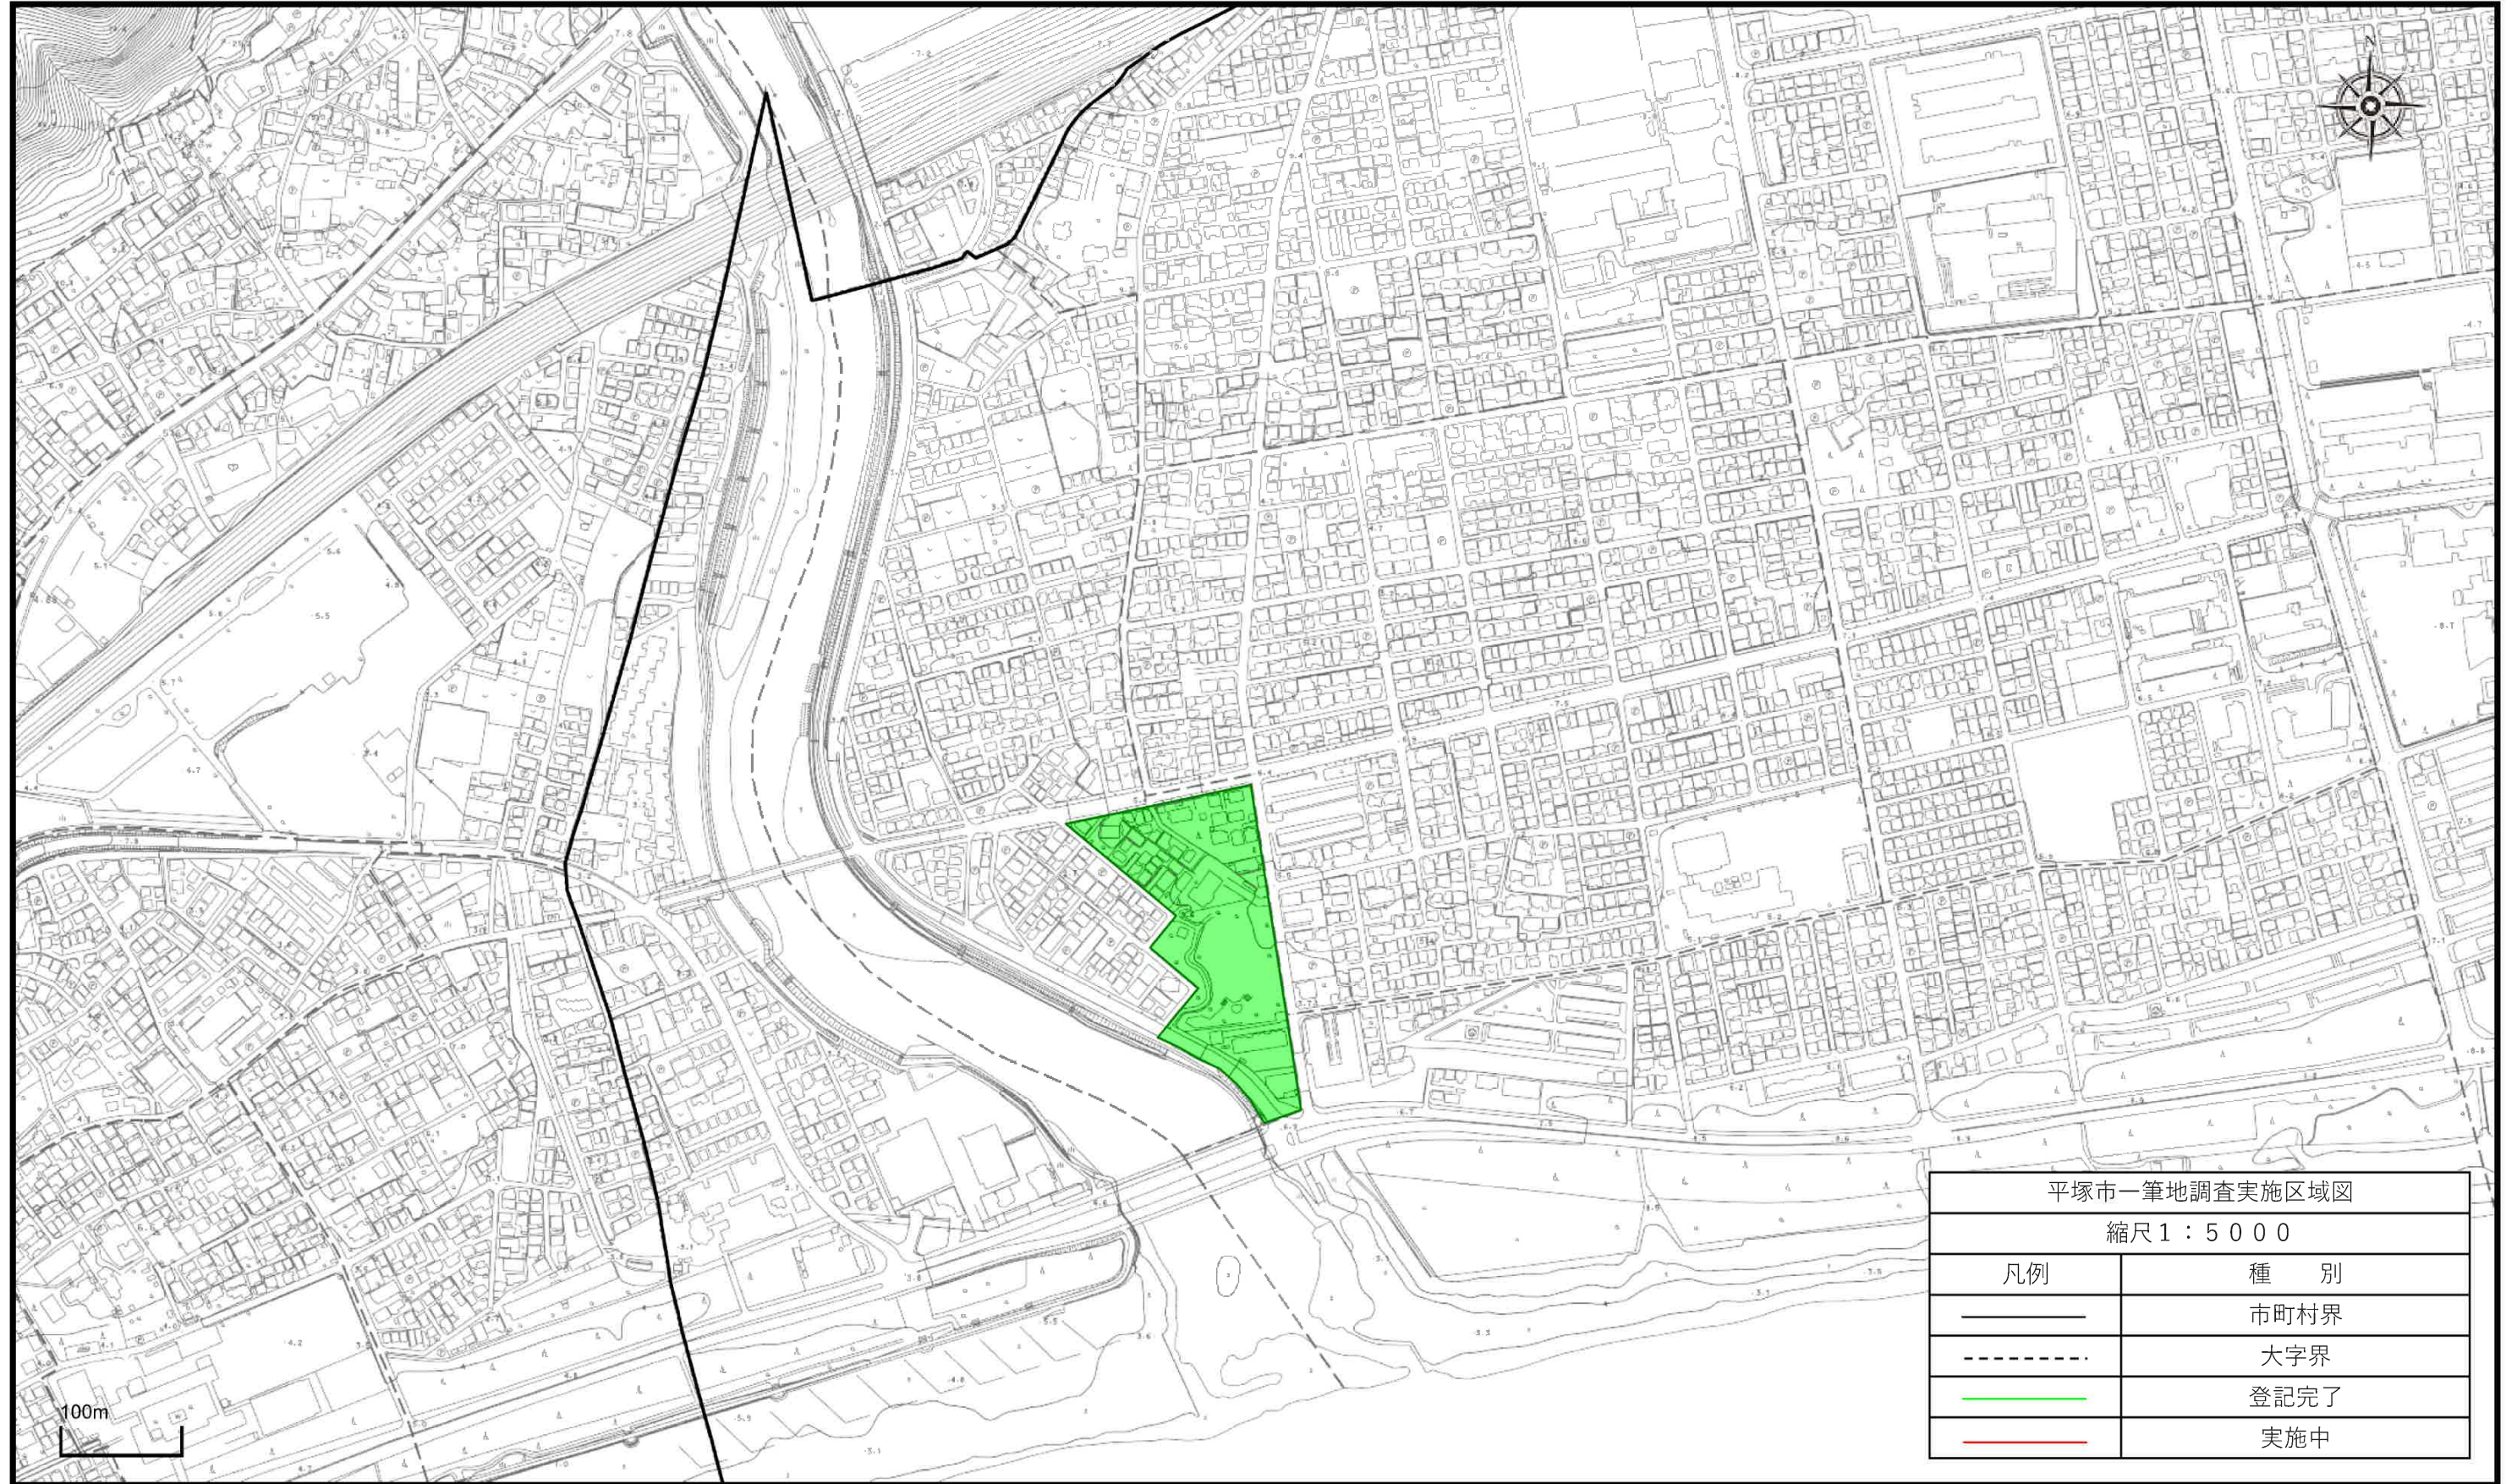

# 平塚市撫子原の一部（第11計画区）

1 / 5,000