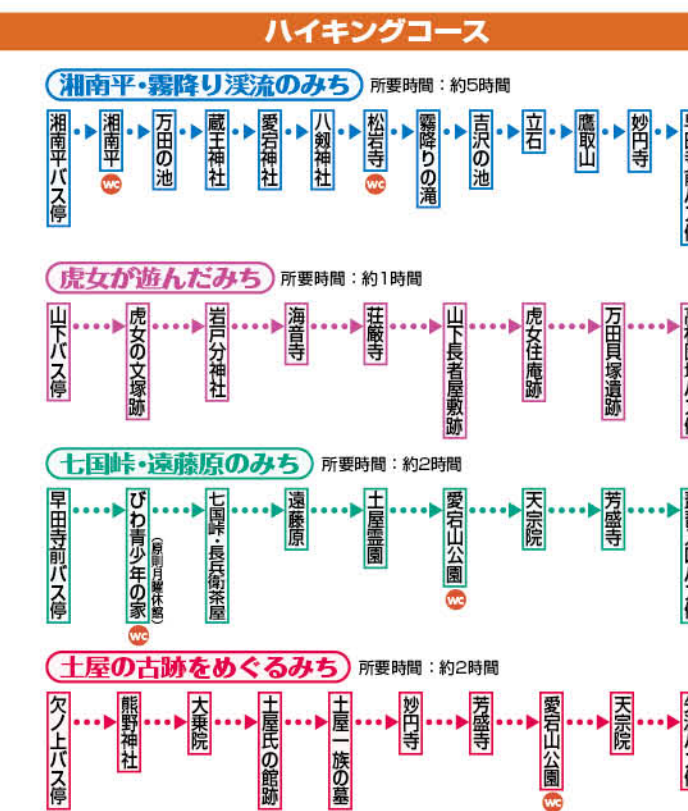

主要旅館・ホテル

Accommodation

施設名	住所	電話番号	営業時間
ホテルニューアーク	平塚市本町1-1-1	0463-82-1111	9:00~17:00
ホテルニューアーク	平塚市本町1-1-1	0463-82-1111	9:00~17:00
ホテルニューアーク	平塚市本町1-1-1	0463-82-1111	9:00~17:00

湘南ひらつか やすらぎ回廊

- ### 川と緑のそよかせロード
- 延長: 約25km
 - 1 立塚親水公園
 - 2 寺川合流周辺
 - 3 金目観音堂
 - 4 熊野神社
 - 5 びわ湖少年の家
 - 6 吉沢公民館
 - 7 聖徳神社
 - 8 虎女往來の跡
 - 9 立塚親水公園

- ### 湖風とうるおいロード
- 延長: 約27km
 - 1 湘南港
 - 2 森の前宮神社
 - 3 田村の湖遊路の碑
 - 4 大神神社
 - 5 大神公民館
 - 6 立塚親水公園
 - 7 平塚大橋
 - 8 下佐水橋
 - 9 湘南港

- ### 近未来へのこもれびロード
- 延長: 約30km
 - 1 中原上宿遊歩道
 - 2 四郎大橋
 - 3 土屋橋
 - 4 高村団地
 - 5 サウンドあざひ商店会
 - 6 ヘルシーロード
 - 7 中原上宿遊歩道

- ### 緑と文化の湘南丘陵の道
- 延長: 約17.4km
 - 1 金目観音堂
 - 2 松岩寺
 - 3 磯崎の滝
 - 4 七国峠
 - 5 道原原
 - 6 熊野神社
 - 7 金目観音堂

- ### 水と光と緑の散歩道
- 延長: 約15km
 - 1 平塚市総合公園
 - 2 遠上ヶ丘公園
 - 3 薬師院
 - 4 友成公園
 - 5 ボードウォーク
 - 6 ひらつかタマゴ公園
 - 7 文化公園
 - 8 平塚市総合公園

- ### 花といしへの田園散歩道
- 延長: 約12km
 - 1 岡崎公民館付近
 - 2 大根川土手
 - 3 金目川土手
 - 4 書福寺
 - 5 錦川土手
 - 6 岡崎公民館付近

ひらつか観光おすすめwebサイト

関東の富士見百景

Top 100 Kanto Area Spots for Viewing Mt. Fuji

観光情報だけでなく、遊覧マップ等の防災情報や子育てに関する情報、ウェブだけでなく、ここからでも手軽に詳細情報が得られるマップ。