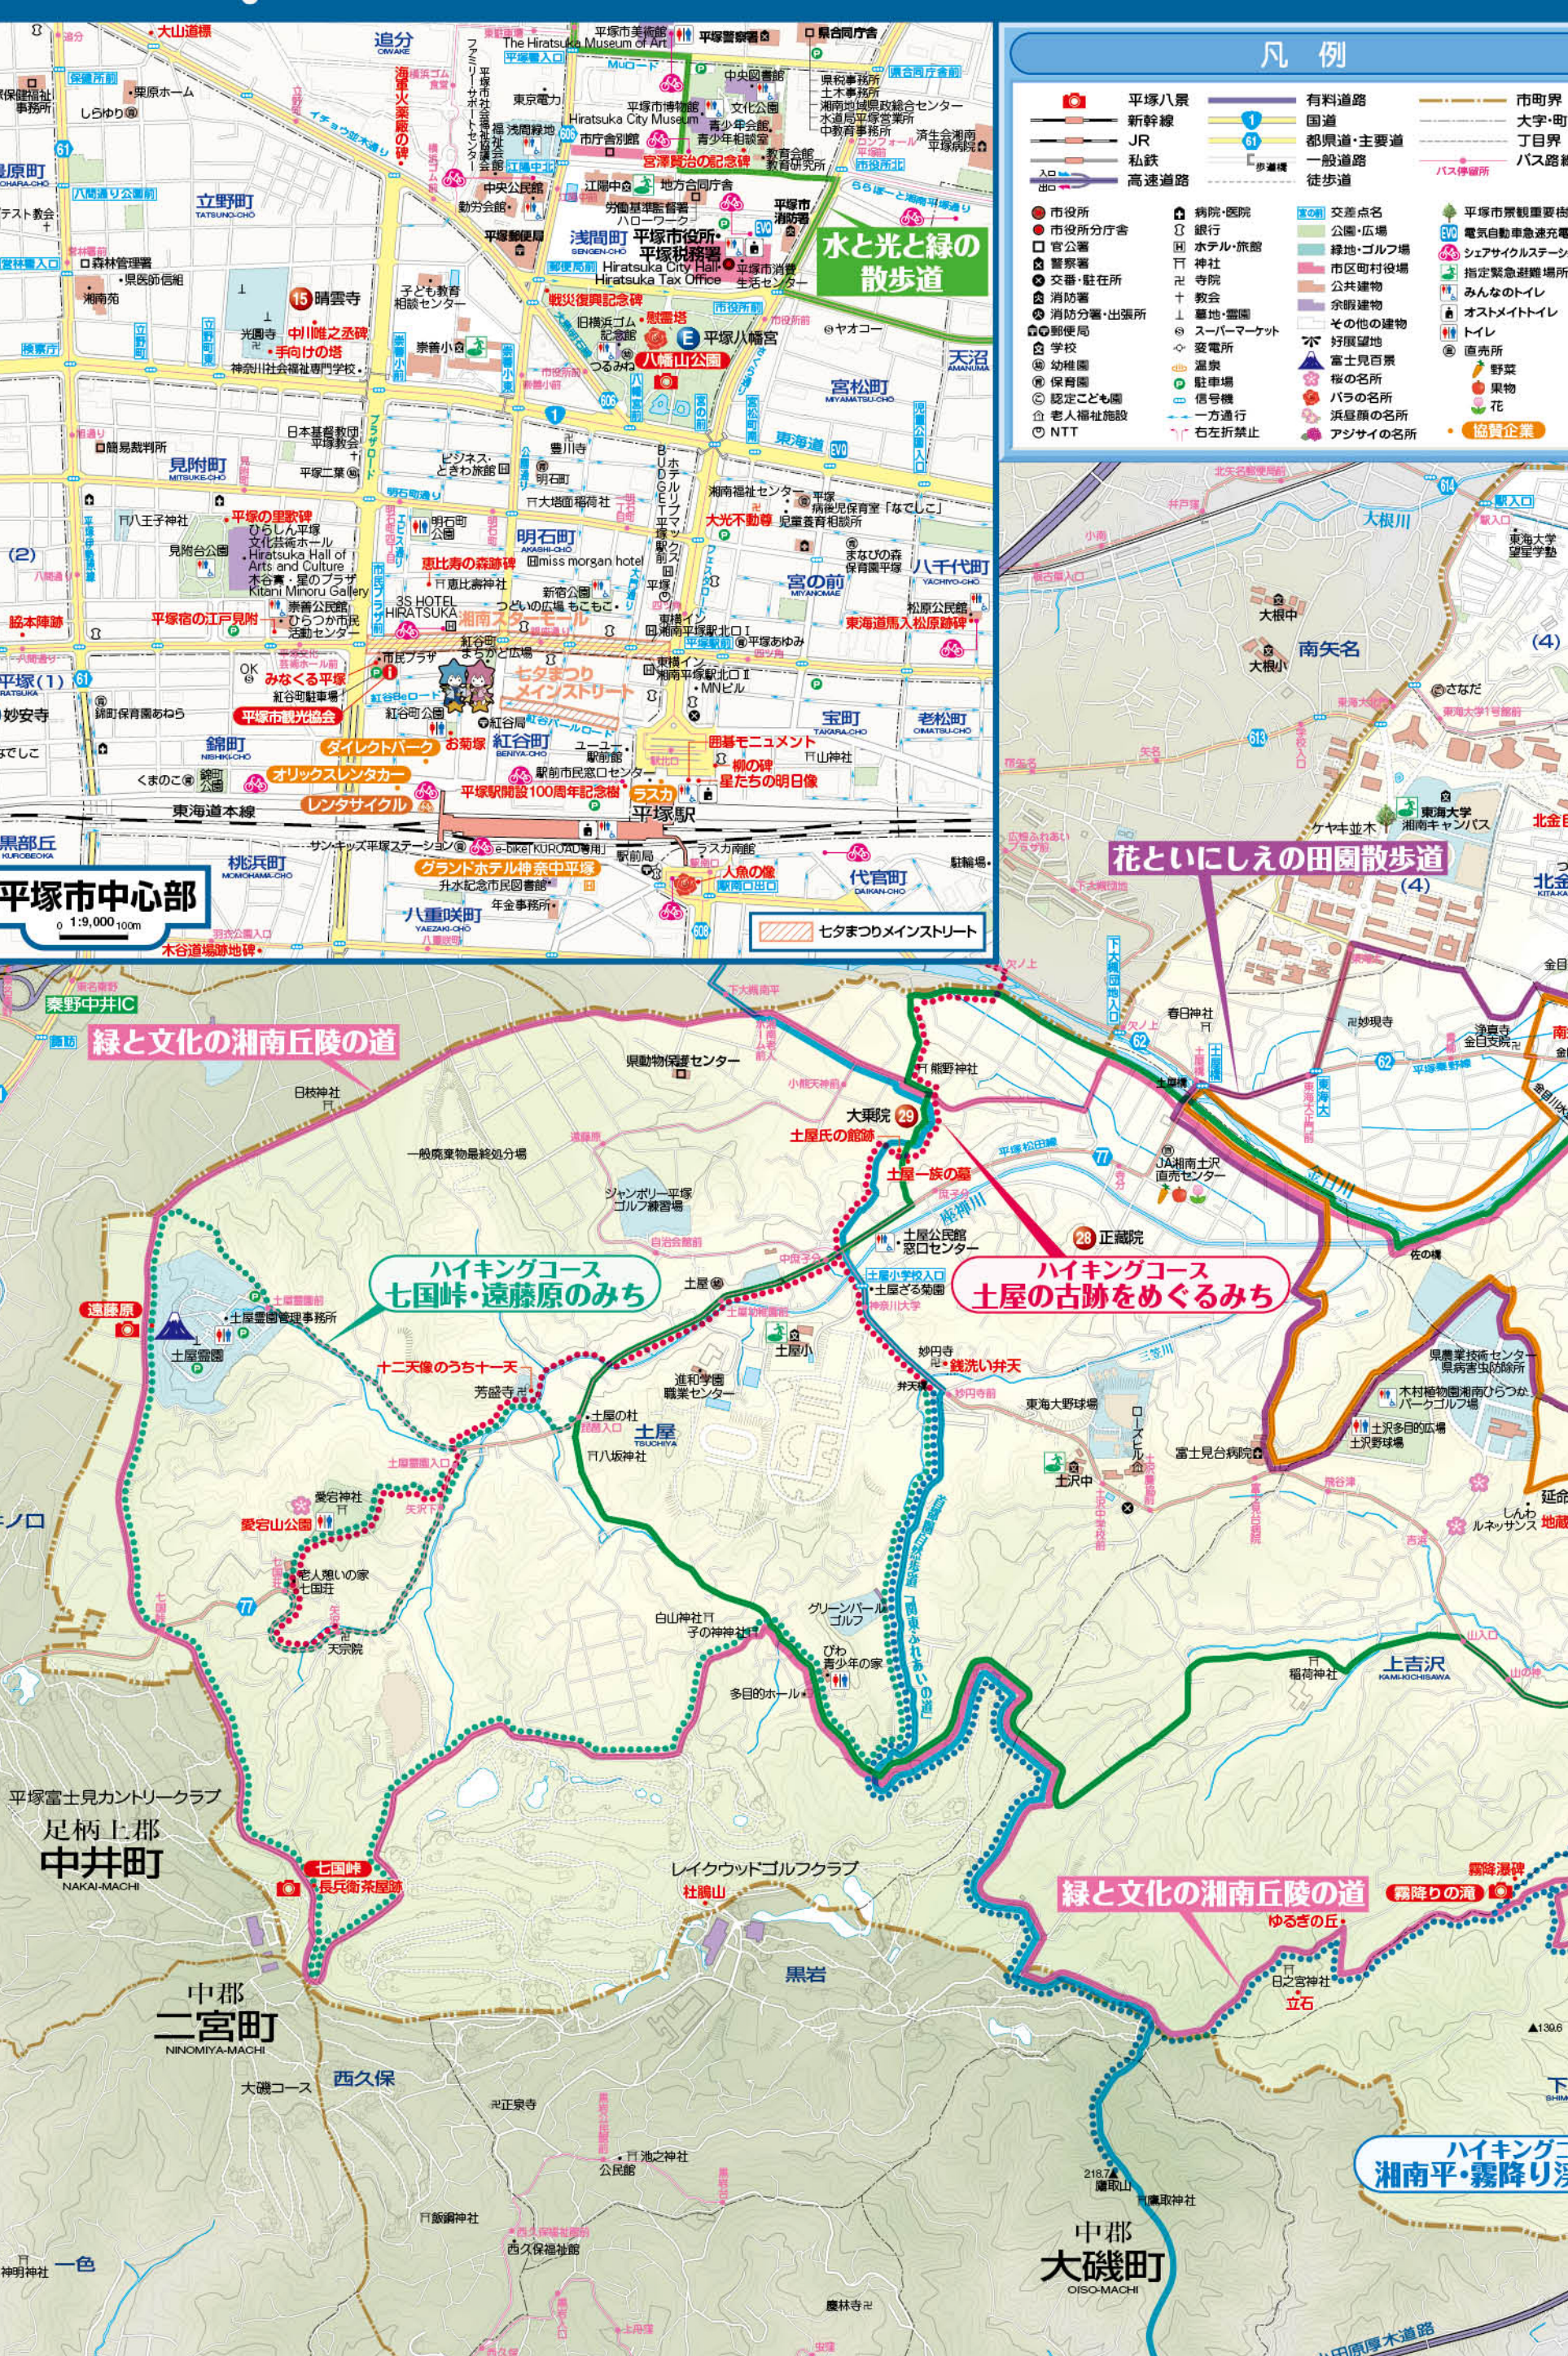

湘南ひらつか観光ガイドマップ

凡例

● 主要道路	○ 市界	○ 市界	○ 市界
○ 市界	○ 市界	○ 市界	○ 市界
○ 市界	○ 市界	○ 市界	○ 市界
○ 市界	○ 市界	○ 市界	○ 市界

主要公共施設

Places of Interest

施設名	住所	電話番号	営業時間
市役所	平塚市本町1-1-1	0463-82-1111	9:00~17:00
市民会館	平塚市本町1-1-1	0463-82-1111	9:00~17:00
図書館	平塚市本町1-1-1	0463-82-1111	9:00~17:00

主要旅館・ホテル

Accommodation

施設名	住所	電話番号	営業時間
ホテルニューアーク	平塚市本町1-1-1	0463-82-1111	9:00~17:00
ホテルニューアーク	平塚市本町1-1-1	0463-82-1111	9:00~17:00
ホテルニューアーク	平塚市本町1-1-1	0463-82-1111	9:00~17:00

湘南ひらつか やすらぎ回廊

1. ### 川と緑のそよかせロード
2. 延長: 約25km
   - 1 立塚親水公園
   - 2 寺川合流周辺
   - 3 金目観音堂
   - 4 熊野神社
   - 5 びわ湖少年の家
   - 6 吉沢公民館
   - 7 聖徳神社
   - 8 虎女往來の跡
   - 9 立塚親水公園

1. ### 湖風とうるおいロード
2. 延長: 約27km
   - 1 湘南港
   - 2 森の前宮神社
   - 3 田村の湖遊路の碑
   - 4 大神神社
   - 5 大神公民館
   - 6 立塚親水公園
   - 7 平塚大橋
   - 8 下佐水橋
   - 9 湘南港

1. ### 近未来へのこもれびロード
2. 延長: 約30km
   - 1 中原上宿遊歩道
   - 2 四郎大橋
   - 3 土屋橋
   - 4 高村団地
   - 5 サウンドあざひ商店会
   - 6 ヘルシーロード
   - 7 中原上宿遊歩道

1. ### 緑と文化の湘南丘陵の道
2. 延長: 約17.4km
   - 1 金目観音堂
   - 2 松岩寺
   - 3 磯崎の滝
   - 4 七国峠
   - 5 道原原
   - 6 熊野神社
   - 7 金目観音堂

1. ### 水と光と緑の散歩道
2. 延長: 約15km
   - 1 平塚市総合公園
   - 2 遠上ヶ丘公園
   - 3 薬師院
   - 4 友成公園
   - 5 ボードウォーク
   - 6 ひらつかタマゴ公園
   - 7 文化公園
   - 8 平塚市総合公園

1. ### 花といしへの田園散歩道
2. 延長: 約12km
   - 1 岡崎公民館付近
   - 2 大根川土手
   - 3 金目川土手
   - 4 書福寺
   - 5 錦川土手
   - 6 岡崎公民館付近