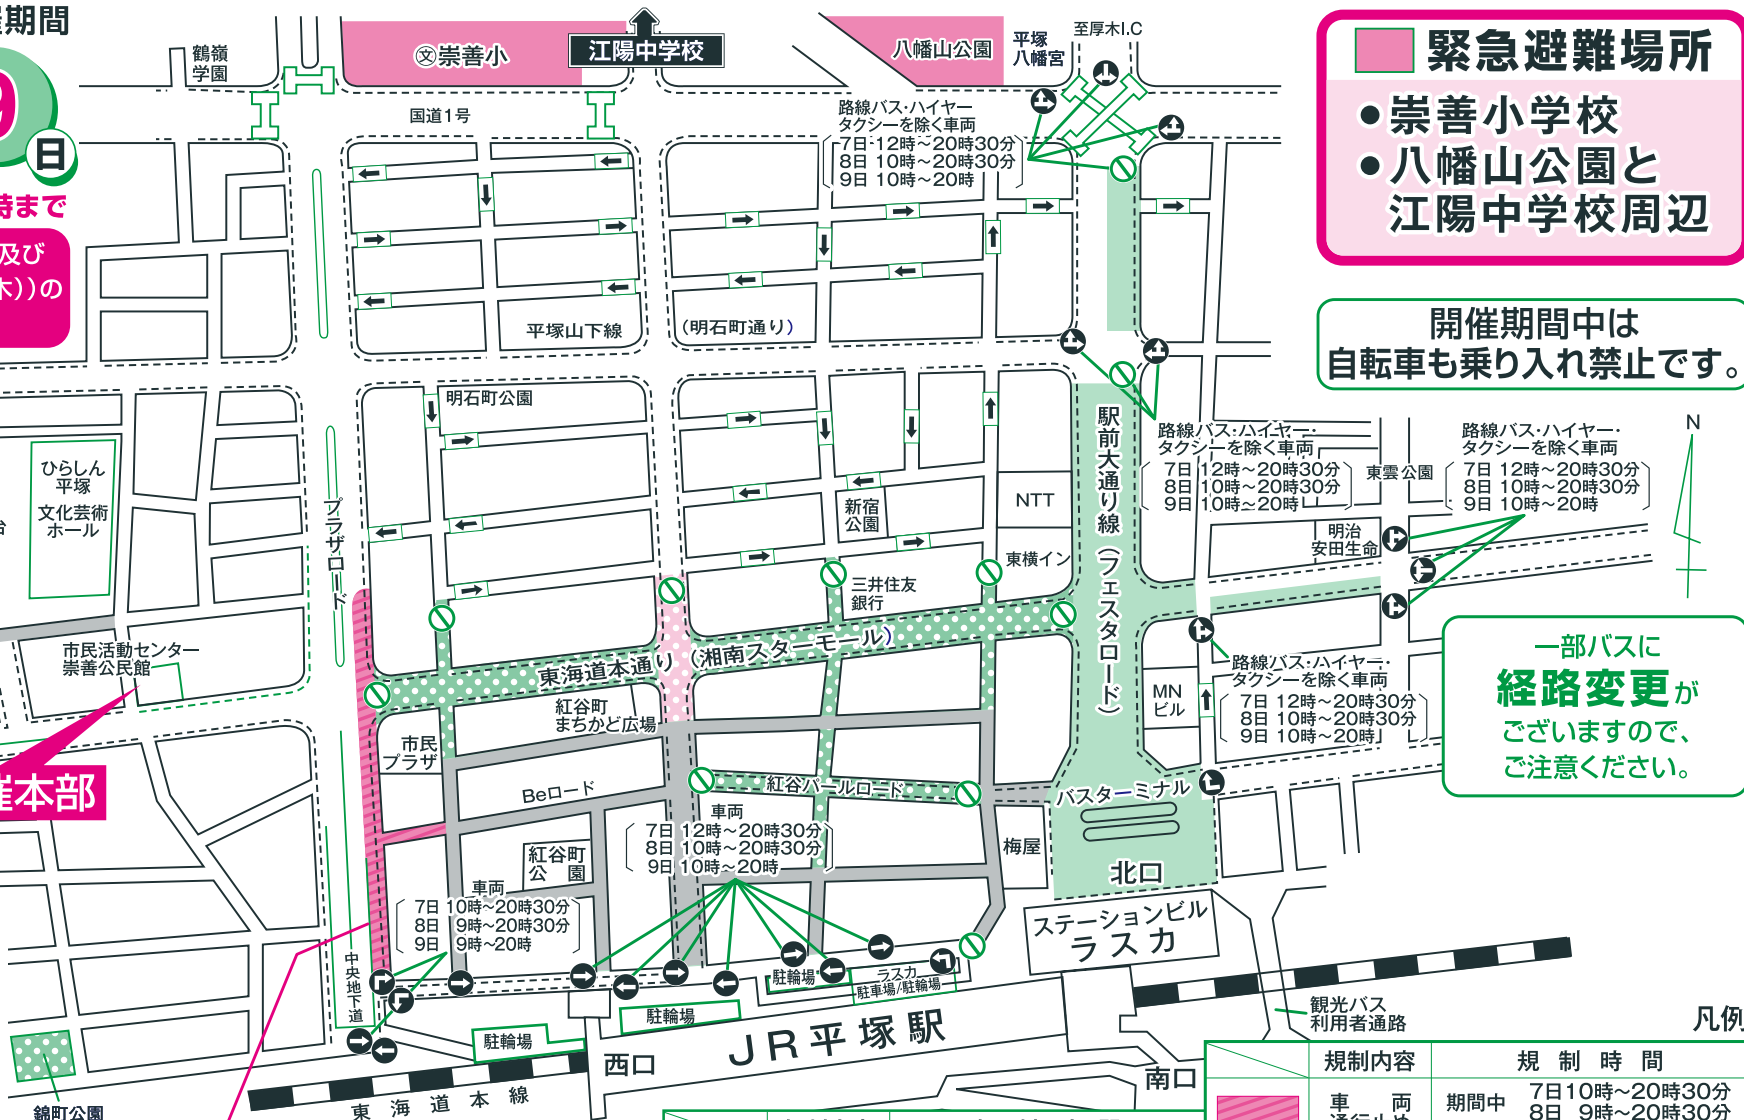

交通規制のお知らせ

七夕まつり開催に伴い、交通規制を実施させていただきます。規制区域内の皆さまには大変ご迷惑をおかけしますが、ご理解、ご協力をお願い申し上げます。

湘南ひらつか七夕まつり開催期間

2023年

7月 **7** (金) **8** (土) **9** (日)

午後8時まで 最終日は午後7時まで

※東海道本通り(湘南スターモール)及び紅谷パールロードはまつり前日(6日(木))の午後9時から交通規制します。

前回開催までと規制区域や時間が変更になっておりますので、ご注意ください。

開催本部

通行許可証について

交通規制区域内に緊急やむを得ず車で入る場合には、警察署が発行する通行許可証が必要です。申請期限内に必ず平塚警察署にご相談ください。

申請期限: **6月16日(金)まで**
土曜日・日曜日を除く9時~16時
(12時~13時は除く。)

平塚警察署 住所: 平塚市西八幡1-3-2
☎0463-31-0110 (代表)

プラザロードからスターモール平塚駅西口方面への車線の規制

緊急避難場所

- 崇善小学校
- 八幡山公園と江陽中学校周辺

開催期間中は自転車も乗り入れ禁止です。

一部バスに経路変更がございますので、ご注意ください。

| 規制内容 | 規制時間 | 規制内容 | 規制時間 |
|--------|---|--------|--|
| 車両通行止め | 期間中 7日10時~20時30分 8日9時~20時30分 9日9時~20時 | 車両通行止め | 期間中 7日12時~20時30分 8日10時~20時30分 9日10時~20時 |
| 車両通行止め | 6日の21時から 9日の23時まで | 車両通行止め | 期間中 7日8時~20時30分 8日8時~20時 (ただし混雑状況により変更あり。) |
| 車両通行止め | 期間中 7日12時~20時30分 8日10時~20時30分 9日10時~20時 | 車両通行止め | 期間中 7日12時~20時30分 8日10時~20時30分 9日10時~20時 (ただし路線バス・タクシー・ハイヤーを除く。) |