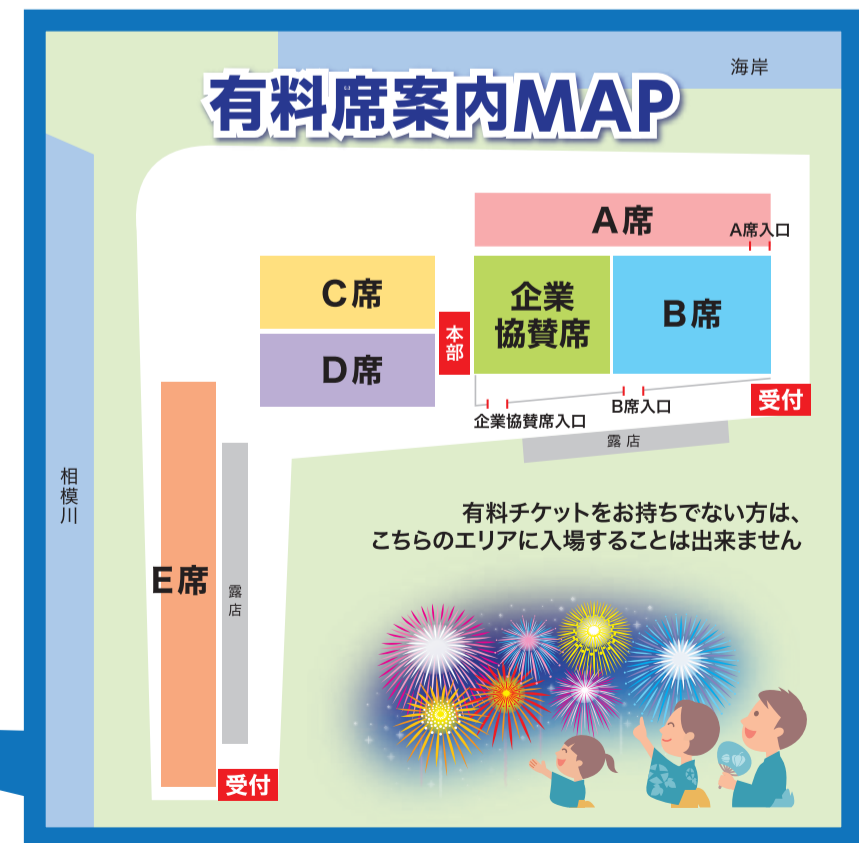

なんだ神田で、タクシーも 神田交通株式会社

ITI(国際味覚審査機構)で9年連続三ツ星獲得!

2023 SUPERIOR TASTE AWARD

やまと豚

フリーラン やまと豚

おいしさに、心をこめて。

創業より半世紀有余年 みづほ野グループ

仕出し・慶事・法事・出張パーティー・弁当
みづほ野
お届け料理センター TEL0463-22-1112