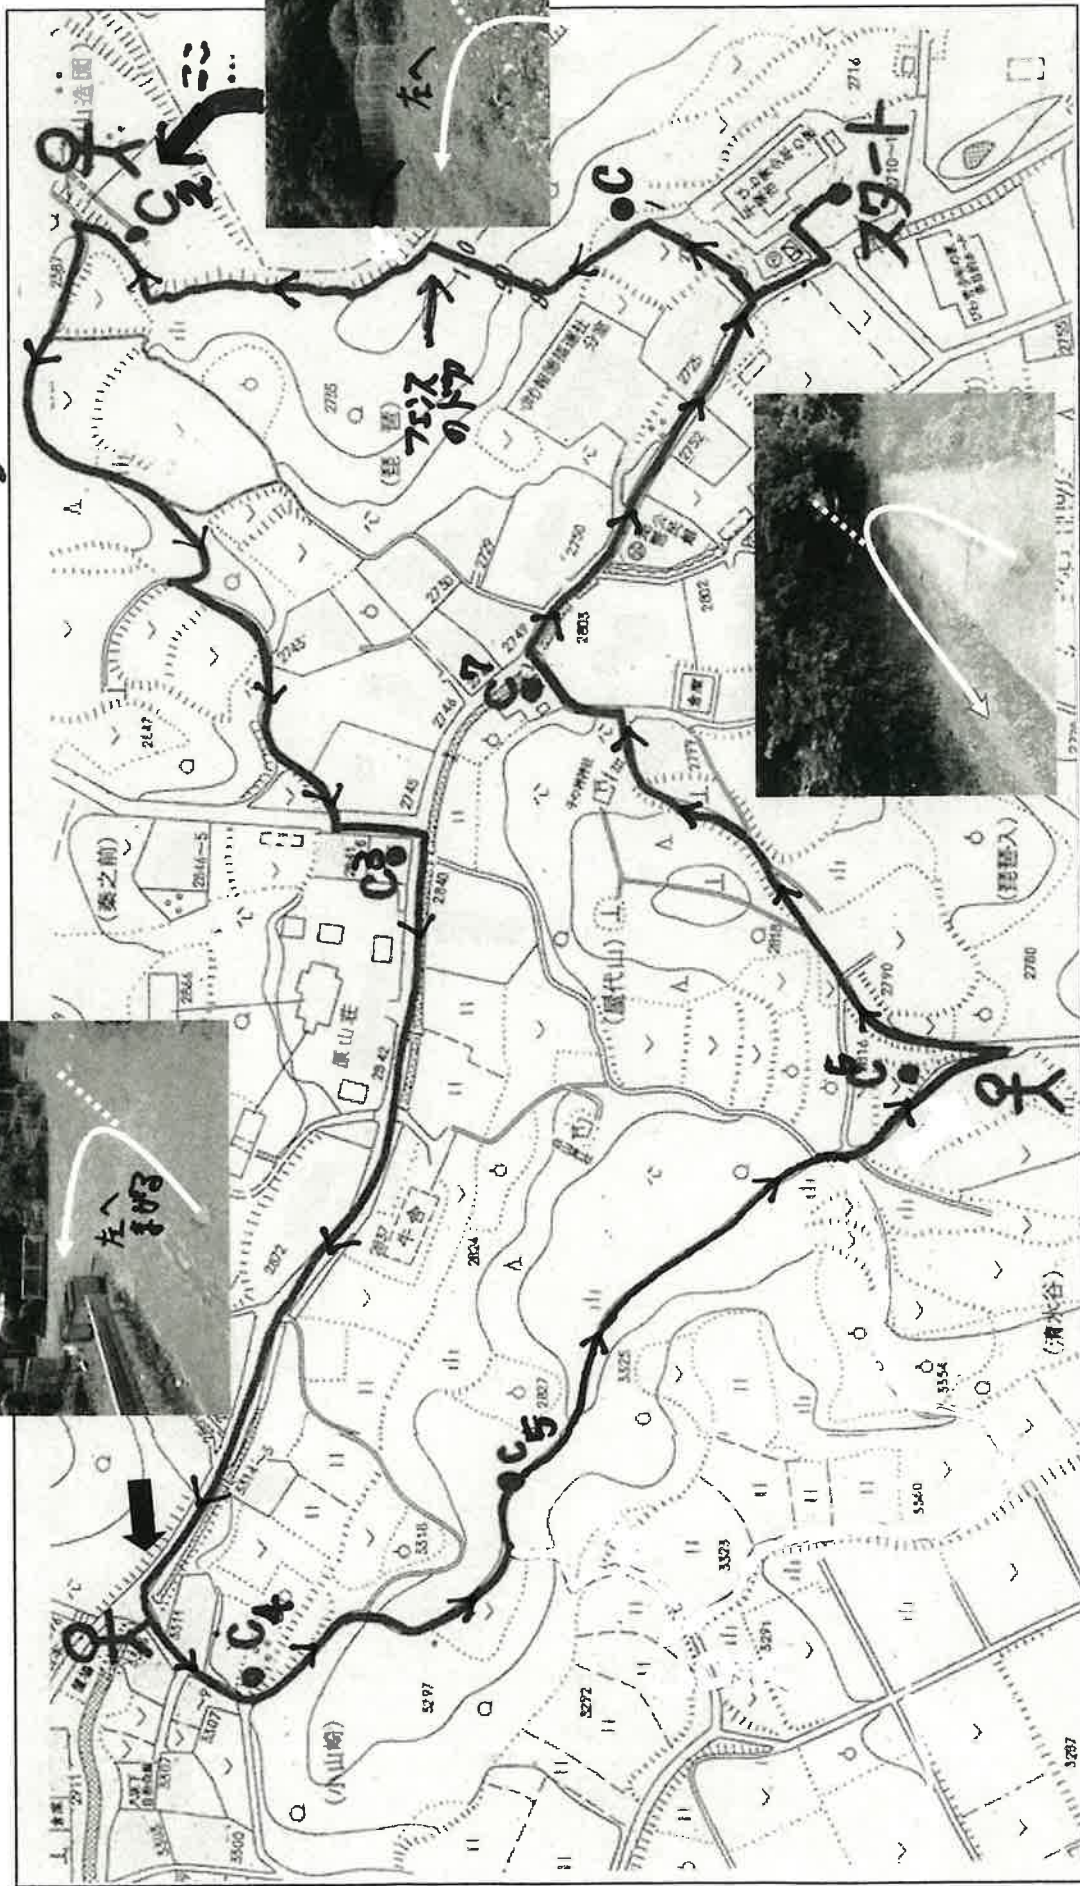

びわ青少年の家ウォークラリーコース見取り図 (7つがわコース)

C : チェックポイント
1か5種に回る

♂ : 引率者立ち位置

↗ : 撮影角度