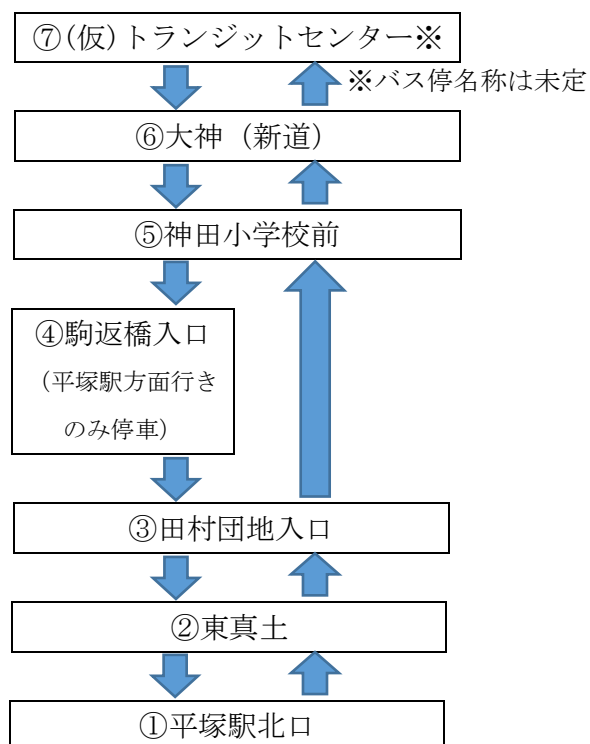

2 中間バス停

中間バス停は、現在運行している「平塚駅北口～急行～本厚木駅南口」とほぼ同一のバス停（「四ツ角」と「古河電工入口」を除く）に停車します。

<平塚駅～トランジットセンター間のバス停>

「平塚駅～トランジットセンター間のバス停」

以 上