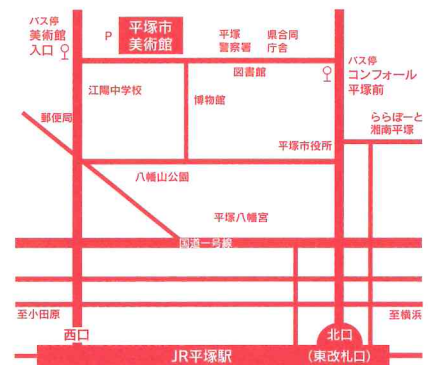

アクセス

〒254-0073

神奈川県平塚市西八幡1-3-3

Tel: 0463-35-2111 Fax: 0463-35-2741

JR「東京駅」から東海道線にて約1時間。または「新宿駅」から湘南新宿ライン(直通)にて約1時間。
JR「平塚駅」東改札口(北口)よりバス4番乗り場乗車「美術館入口」(徒歩1分)。または「コンフォール平塚前」下車(徒歩5分)。またはJR「平塚駅」から徒歩20分。有料駐車場67台(1時間無料・要認証)

平塚市美術館

SHONAN

THE HIRATSUKA MUSEUM OF ART

@HiratsukaArt

ツイッターにて展覧会やワークショップ情報などを発信中!

*本展覧会の印刷物は植物油インキを用いて印刷しています。

会場詳細: <http://www.city.hiratsuka.kanagawa.jp/art-muse/>