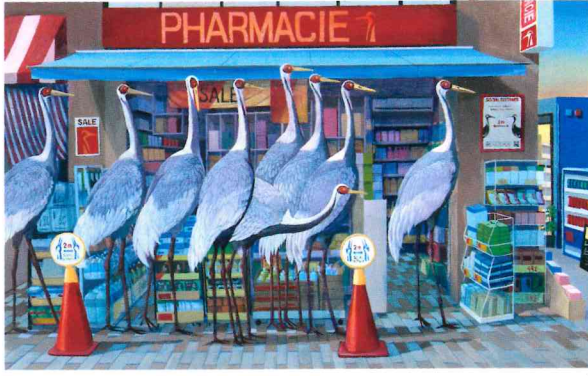

平塚市制90周年記念展

わたしたち
の絵

時代の 自画像

Ishikawa Minako	Tanihara Natsuko
Ishida Tetsuya	Matsumoto Ryohei
Oki Yuji	Murakami Saki
Goto Mineo	Yamamoto Yukyo
Sato Chu	Yoda Ayana
Shigeno Katsuaki	Yoneyama Kosuke
Tanaka Takeshi	