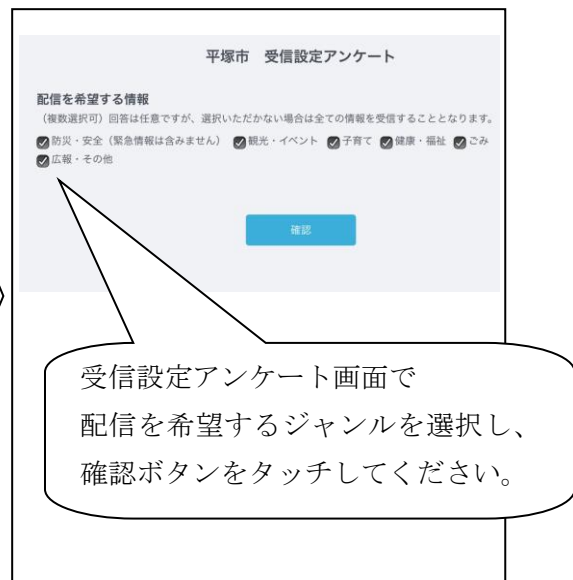

平塚市LINE公式アカウント 受信する情報の選択画面のご案内

○画面イメージ

○受信するジャンルの選択方法

メニュー① 画面の表示

ジャンルの選択画面

*上記画面に「防災行政無線・災害情報等」のジャンルが追加されます。