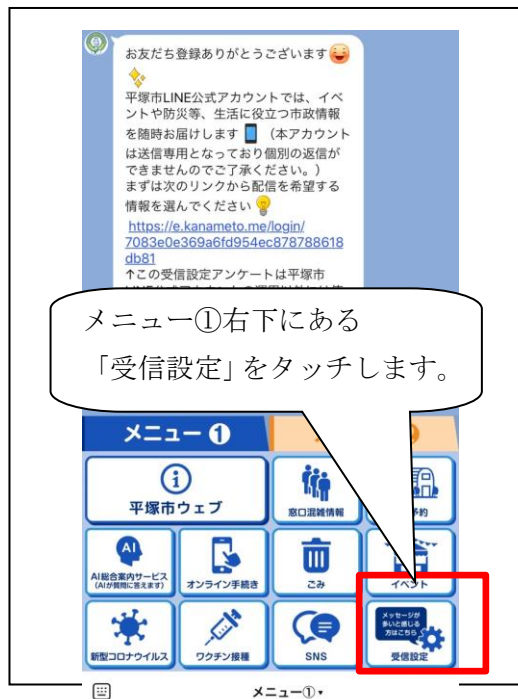

平塚市LINE公式アカウント 受信する情報の選択画面のご案内

○画面イメージ

○受信するジャンルの選択方法

メニュー① 画面の表示

ジャンルの選択画面

*上記画面に「防災行政無線・災害情報等」のジャンルが追加されます。