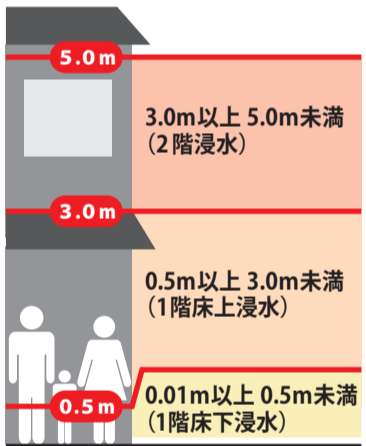

高潮 ハザードマップ

須賀新田地区 一部拡大版

凡例

- 指定緊急避難場所
指定緊急避難場所(高潮)は、切迫した高潮の危険から一時的に逃げるための場所です。市からの避難情報が発令され、高潮による身の危険を感じた場合には、地図上に赤字で掲載されている、いずれかの指定緊急避難場所(高潮)などの安全な場所に避難してください。
- 警察署・交番・駐在所
- 消防署・出張所
- 救急病院
- 防災行政無線
- 公民館
- 緊急時危険箇所(地下道)
- 国道
- 県道
- 町丁目界
- 市界
- 高潮の遡上等が明らかな区間

浸水深とイメージ

家屋倒壊等 氾濫想定区域

- 氾濫流による区域
- 越波による区域

縮尺 1:3,000