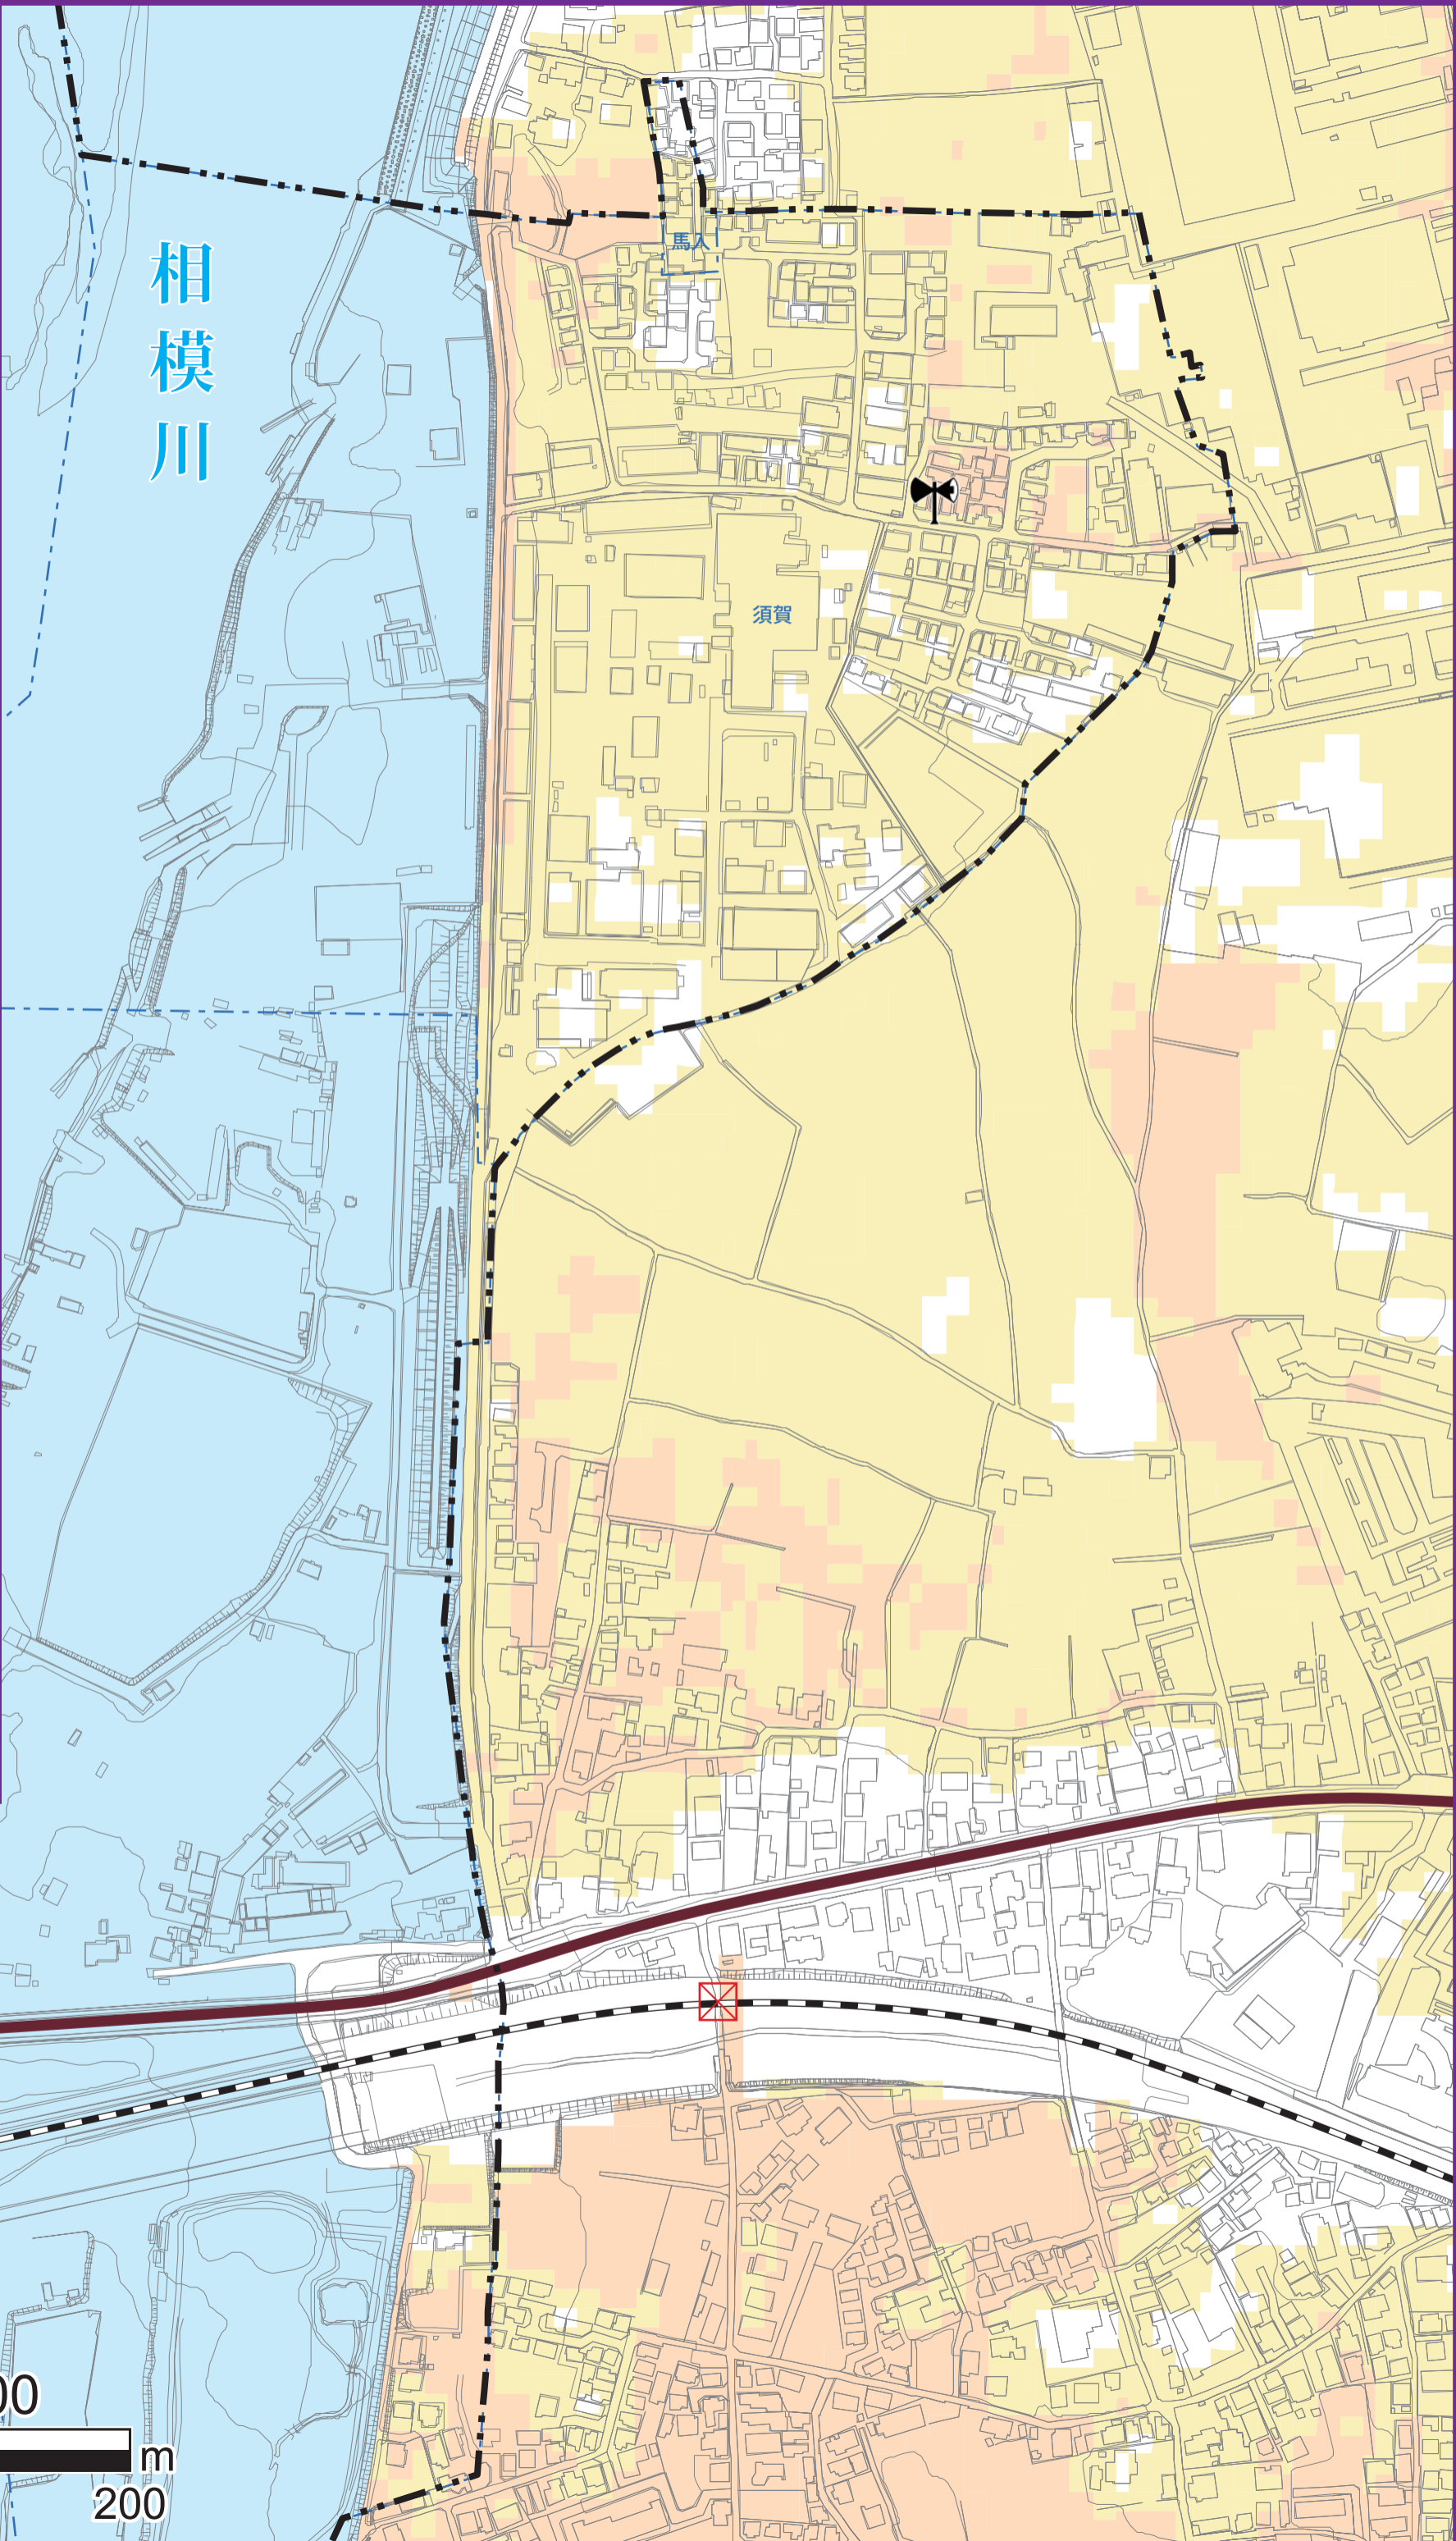

高潮 ハザードマップ

須賀新田地区 一部拡大版

凡例

- 指定緊急避難場所
指定緊急避難場所(高潮)は、切迫した高潮の危険から一時的に逃げるための場所です。市からの避難情報が発令され、高潮による身の危険を感じた場合には、地図上に赤字で掲載されている、いずれかの指定緊急避難場所(高潮)などの安全な場所に避難してください。
- 警察署・交番・駐在所
- 消防署・出張所
- 救急病院
- 防災行政無線
- 公民館
- 緊急時危険箇所(地下道)
- 国道
- 県道
- 町丁目界
- 市界
- 高潮の遡上等が明らかな区間

浸水深とイメージ

家屋倒壊等 氾濫想定区域

- 氾濫流による区域
- 越波による区域

縮尺 1:3,000