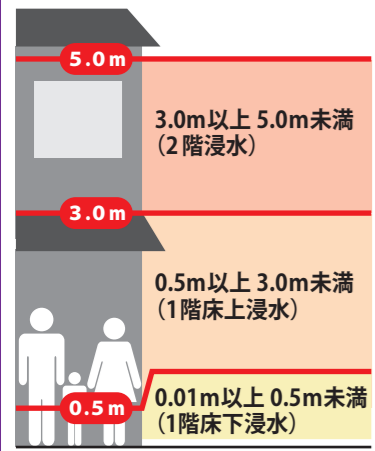

平塚市  
高潮  
ハザードマップ

札場町地区  
一部拡大版

凡例

- 指定緊急避難場所  
指定緊急避難場所(高潮)は、切迫した高潮の危険から一時的に逃れるための場所です。市からの避難情報が発令され、高潮による身の危険を感じた場合には、地図上に赤字で掲載されている、いずれかの指定緊急避難場所(高潮)などの安全な場所に避難してください。
- 警察署・交番・駐在所
- 消防署・出張所
- 救急病院
- 防災行政無線
- 公民館
- 緊急時危険箇所(地下道)
- 国道
- 県道
- 町丁目界
- 市界
- 高潮の遡上等が明らかな区間

浸水深とイメージ

- 家屋倒壊等  
氾濫想定区域
- 氾濫流による区域
  - 越波による区域

縮尺 1:3,000

相模川

トラスコ  
湘南大橋