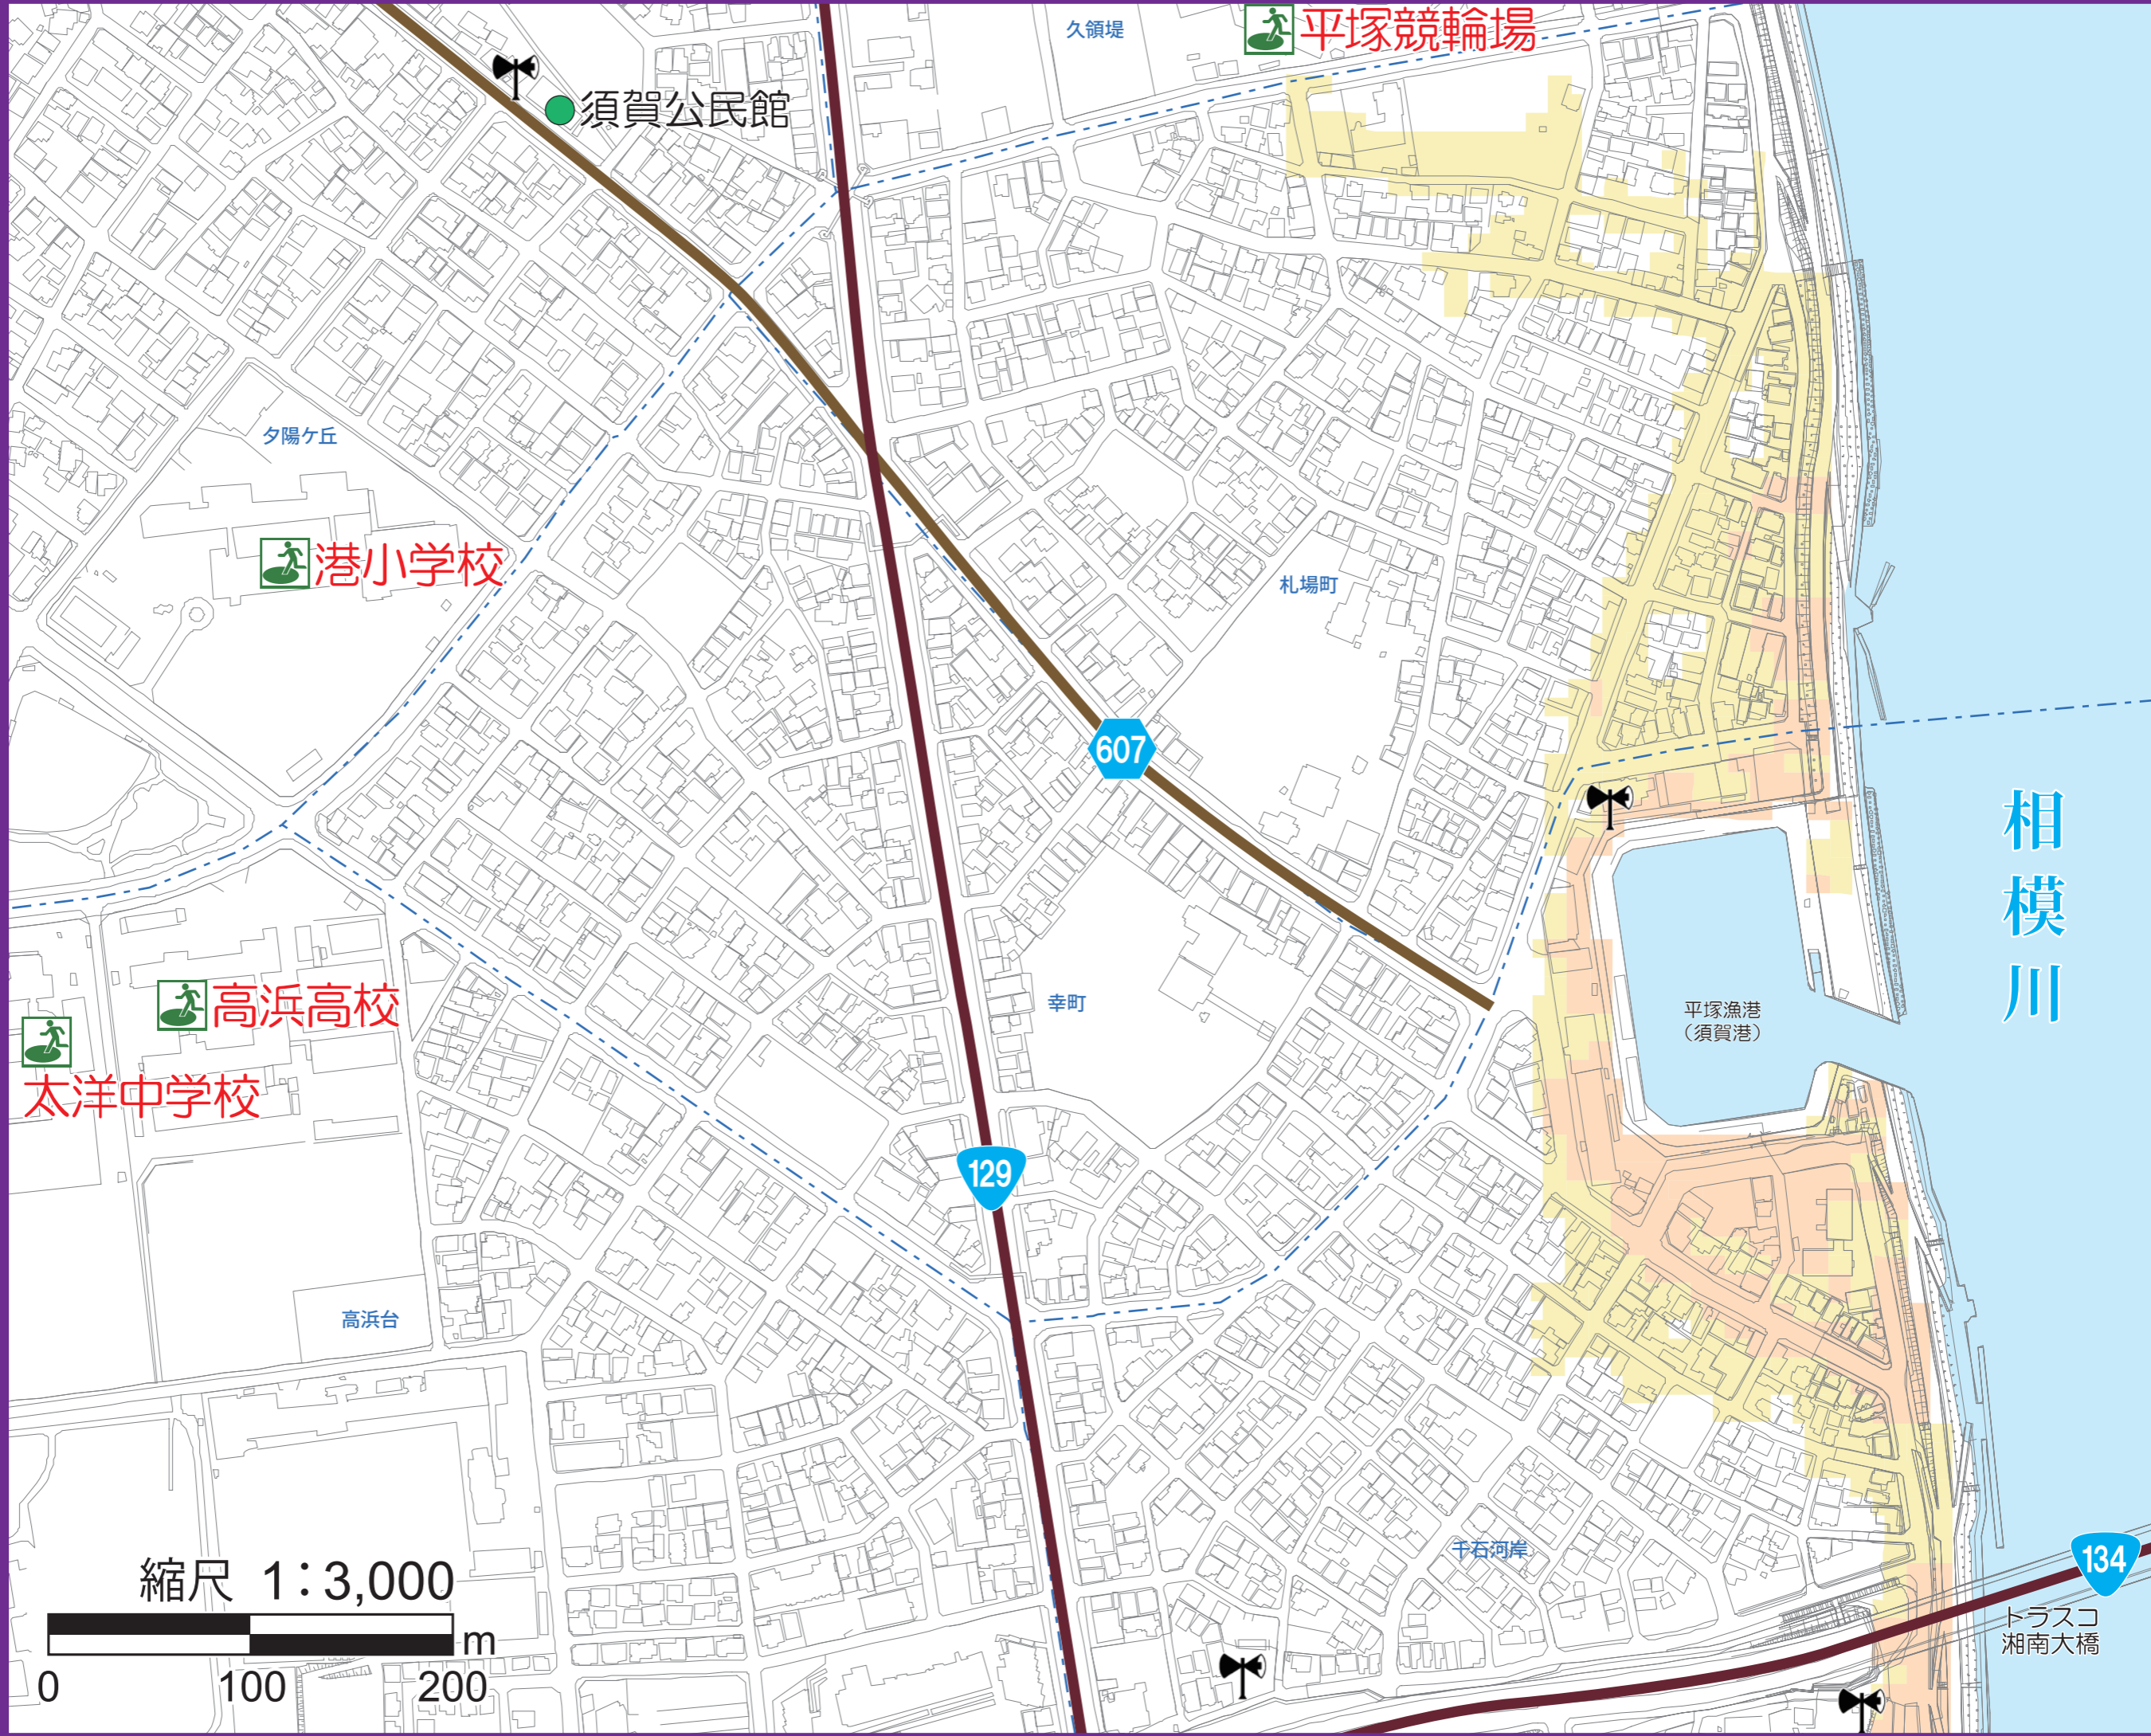

平塚市  
高潮  
ハザードマップ

札場町地区  
一部拡大版

凡例

- 指定緊急避難場所  
指定緊急避難場所(高潮)は、切迫した高潮の危険から一時的に逃れるための場所です。市からの避難情報が発令され、高潮による身の危険を感じた場合には、地図上に赤字で掲載されている、いずれかの指定緊急避難場所(高潮)などの安全な場所に避難してください。
- 警察署・交番・駐在所
- 消防署・出張所
- 救急病院
- 防災行政無線
- 公民館
- 緊急時危険箇所(地下道)
- 国道
- 県道
- 町丁目界
- 市界
- 高潮の遡上等が明らかな区間

浸水深とイメージ

- 家屋倒壊等  
氾濫想定区域
- 氾濫流による区域
  - 越波による区域

縮尺 1:3,000

相模川

トラスコ  
湘南大橋