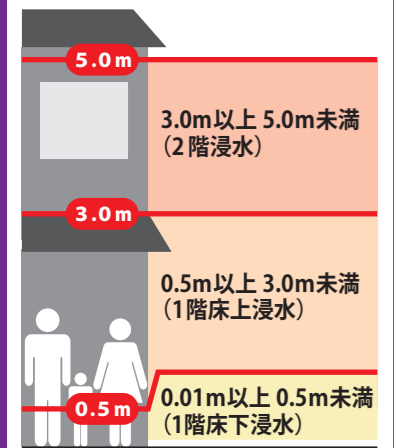

高潮 ハザードマップ

袖ヶ浜・高浜台地区 一部拡大版

浸水深とイメージ

家屋倒壊等 氾濫想定区域

凡例

- 指定緊急避難場所
指定緊急避難場所(高潮)は、切迫した高潮の危険から一時的に逃れるための場所です。市からの避難情報が発令され、高潮による身の危険を感じた場合には、地図上に赤字で掲載されている、いずれかの指定緊急避難場所(高潮)などの安全な場所に避難してください。
- 警察署・交番・駐在所
- 消防署・出張所
- 救急病院
- 防災行政無線
- 公民館
- 緊急時危険箇所(地下道)
- 国道
- 県道
- 町丁目界
- 市界
- 高潮の遡上等が
- 明らかな区間

縮尺 1:3,000