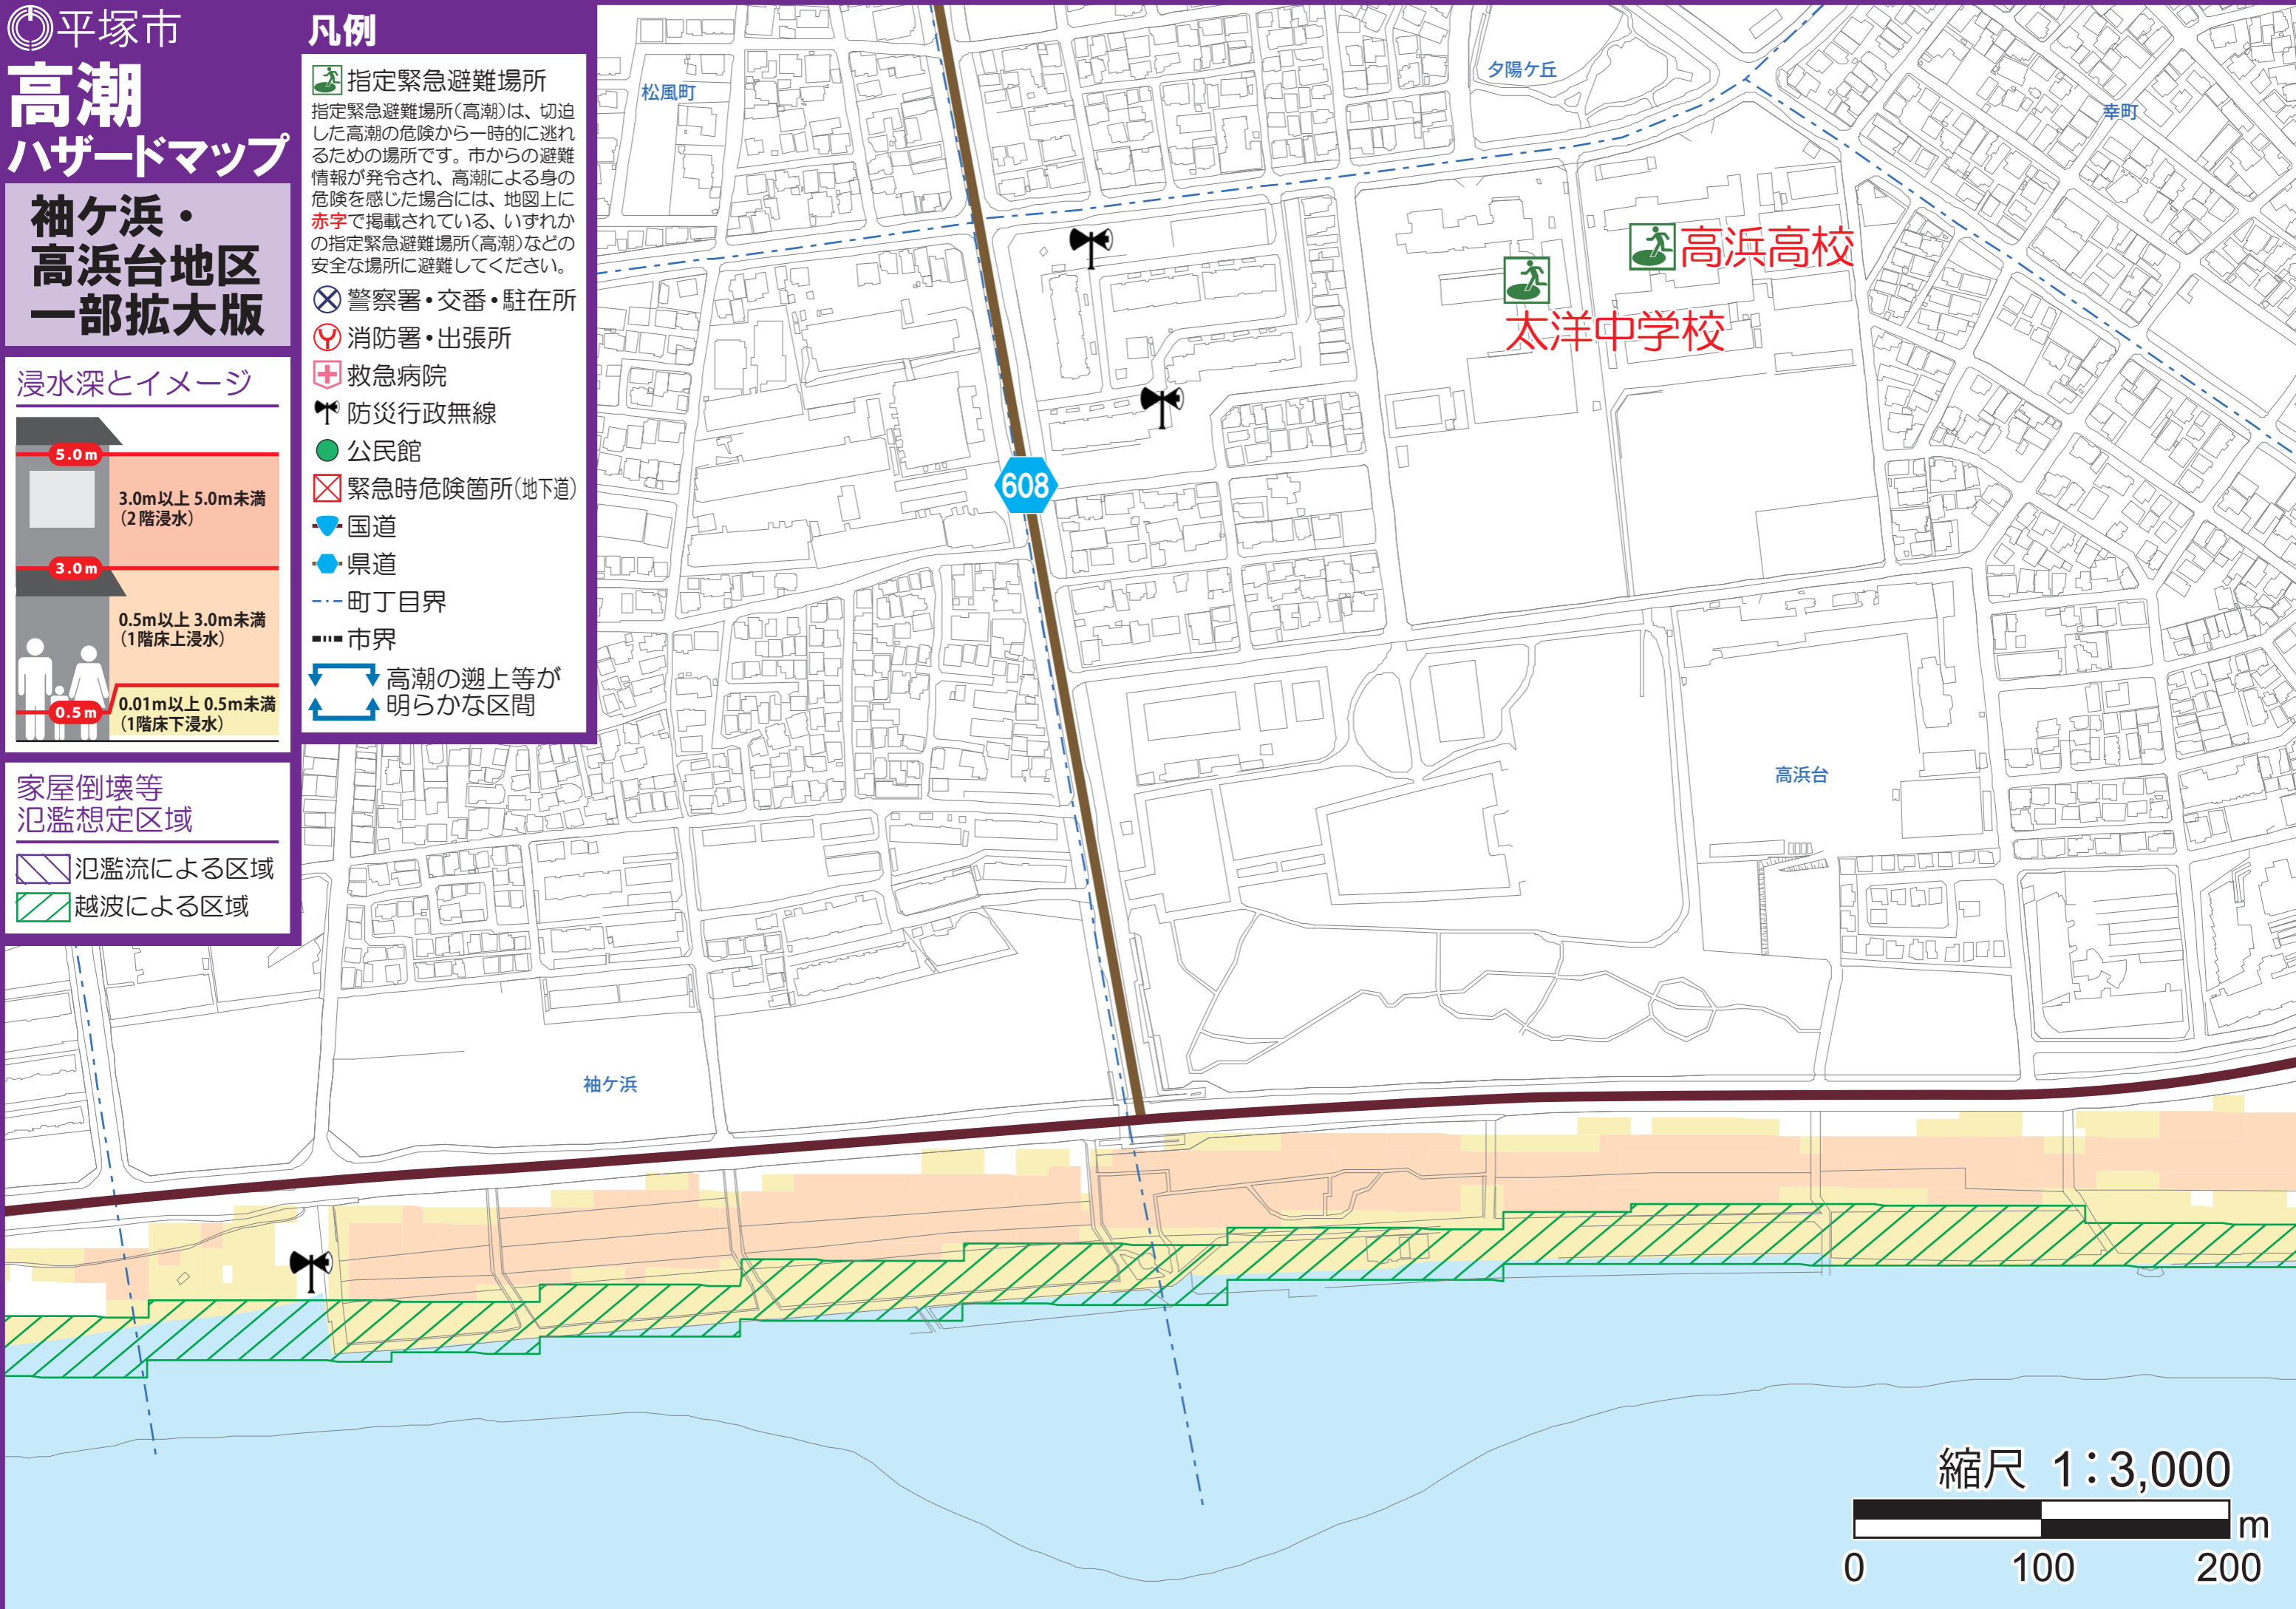

高潮 ハザードマップ

袖ヶ浜・高浜台地区 一部拡大版

浸水深とイメージ

家屋倒壊等 氾濫想定区域

凡例

- 指定緊急避難場所
指定緊急避難場所(高潮)は、切迫した高潮の危険から一時的に逃れるための場所です。市からの避難情報が発令され、高潮による身の危険を感じた場合には、地図上に赤字で掲載されている、いずれかの指定緊急避難場所(高潮)などの安全な場所に避難してください。
- 警察署・交番・駐在所
- 消防署・出張所
- 救急病院
- 防災行政無線
- 公民館
- 緊急時危険箇所(地下道)
- 国道
- 県道
- 町丁目界
- 市界
- 高潮の遡上等が
- 明らかな区間

縮尺 1:3,000