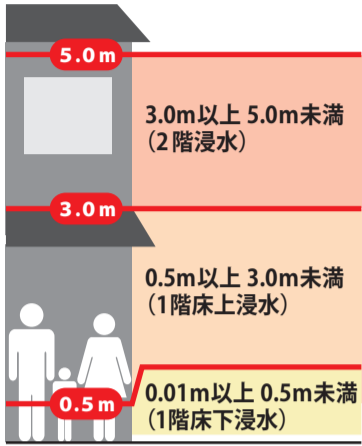

高潮 ハザードマップ

唐ヶ原地区 一部拡大版

凡例

- 指定緊急避難場所
指定緊急避難場所(高潮)は、切迫した高潮の危険から一時的に逃れるための場所です。市からの避難情報が発令され、高潮による身の危険を感じた場合には、地図上に赤字で掲載されている、いずれかの指定緊急避難場所(高潮)などの安全な場所に避難してください。
- 警察署・交番・駐在所
- 消防署・出張所
- 救急病院
- 防災行政無線
- 公民館
- 緊急時危険箇所(地下道)
- 国道
- 県道
- 町丁目界
- 市界
- 高潮の遡上等が明らかな区間

浸水深とイメージ

家屋倒壊等 氾濫想定区域

- 氾濫流による区域
- 越波による区域

縮尺 1:3,000