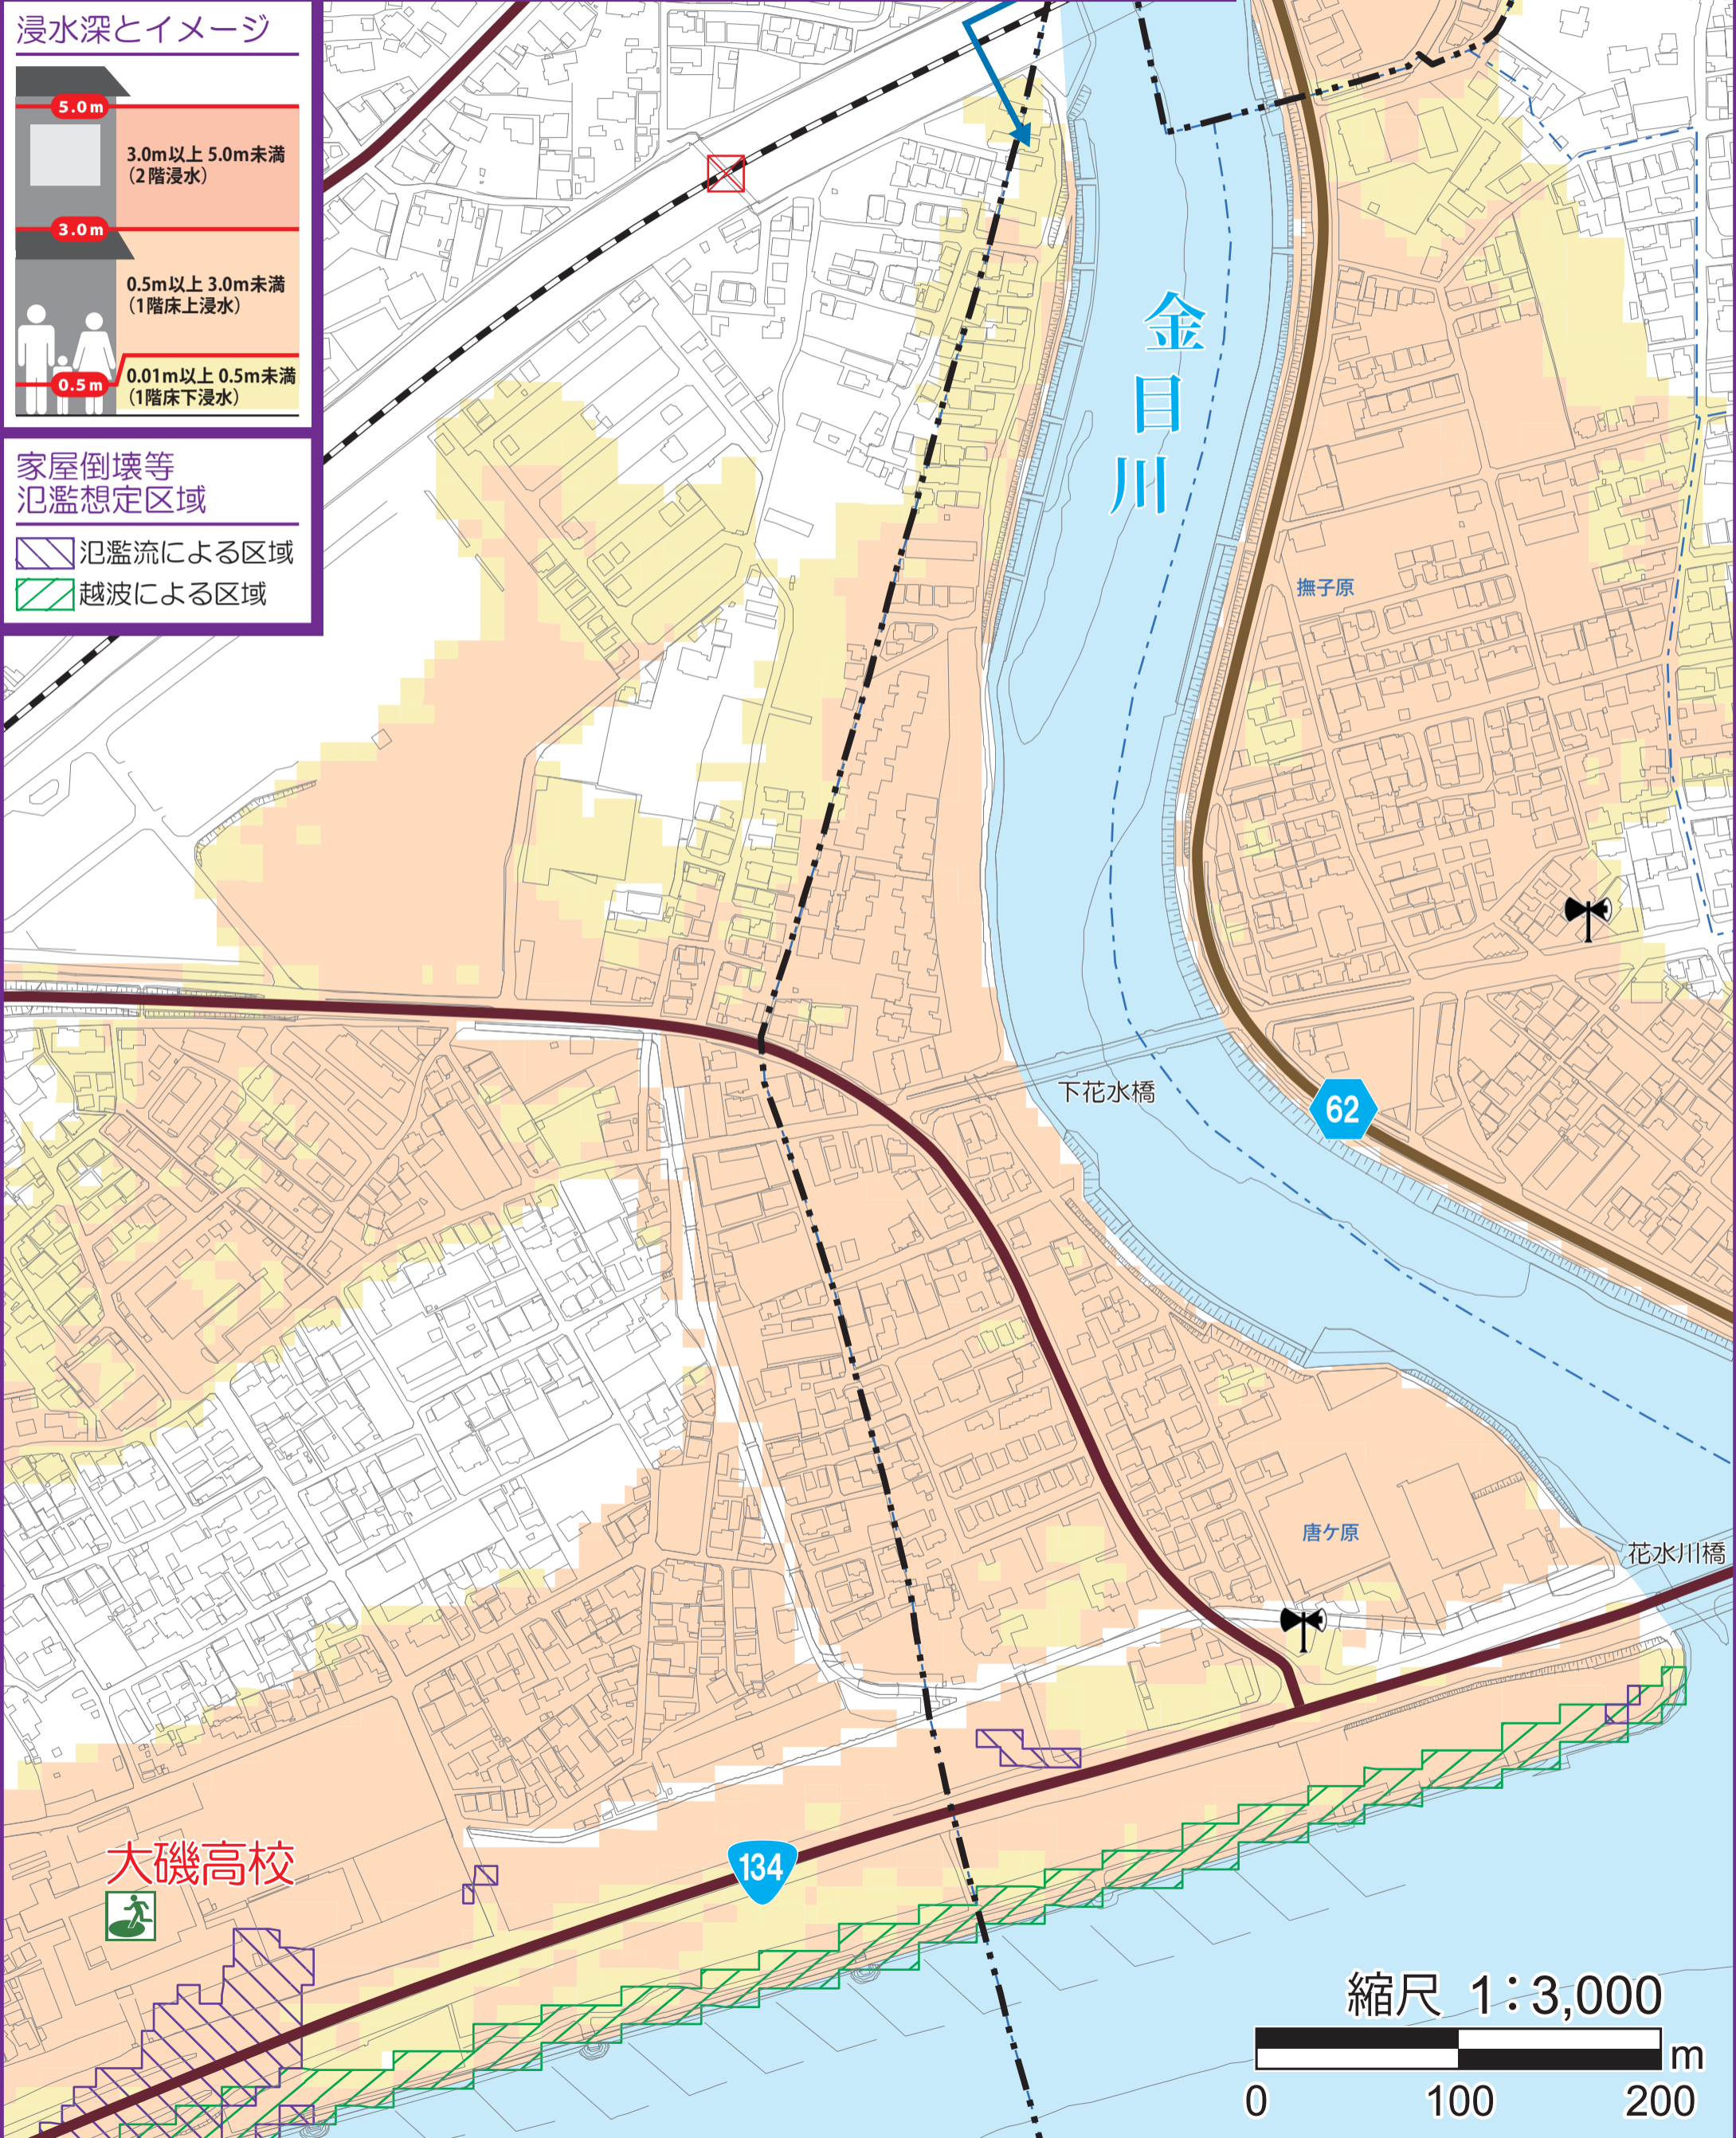

高潮 ハザードマップ

唐ヶ原地区 一部拡大版

凡例

- 指定緊急避難場所
指定緊急避難場所(高潮)は、切迫した高潮の危険から一時的に逃れるための場所です。市からの避難情報が発令され、高潮による身の危険を感じた場合には、地図上に赤字で掲載されている、いずれかの指定緊急避難場所(高潮)などの安全な場所に避難してください。
- 警察署・交番・駐在所
- 消防署・出張所
- 救急病院
- 防災行政無線
- 公民館
- 緊急時危険箇所(地下道)
- 国道
- 県道
- 町丁目界
- 市界
- 高潮の遡上等が明らかな区間

浸水深とイメージ

家屋倒壊等 氾濫想定区域

- 氾濫流による区域
- 越波による区域

縮尺 1:3,000