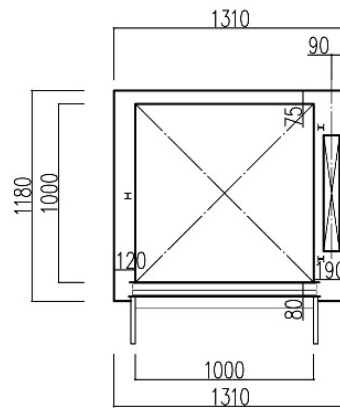

小荷物昇降機モデル

小荷物専用昇降機モデルは、小学校を参考に標準的なサイズ・規格を次の通り設定している。

昇降機のサイズ・規格

項目	サイズ・規格
カゴ寸法 (mm)	幅 1,000×奥行 1,000
昇降路寸法 (mm)	幅 1,310×奥行 1,180
オーバーヘッド (mm)	1,000～1,200
ピット深さ (mm)	700
収容規格 (kg)	300

小荷物専用昇降機