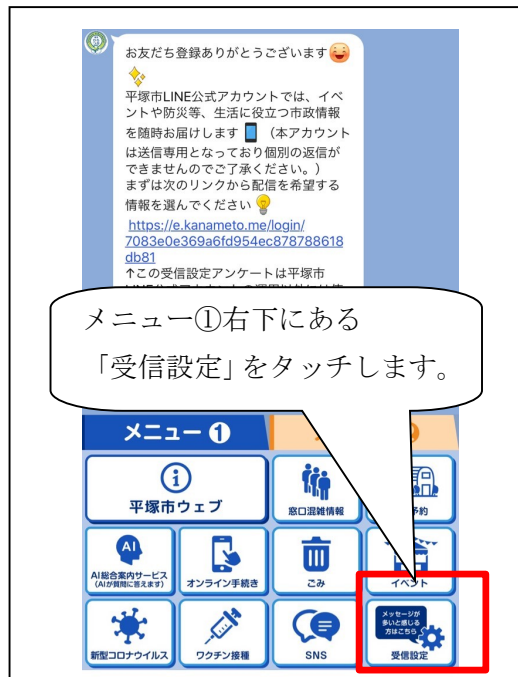

平塚市LINE公式アカウントの受信画面のご案内

○リニューアル後の画面イメージ

メニュー①

メニュー②

○受信するジャンルの選択方法

メニュー① 画面の表示

ジャンルの選択画面