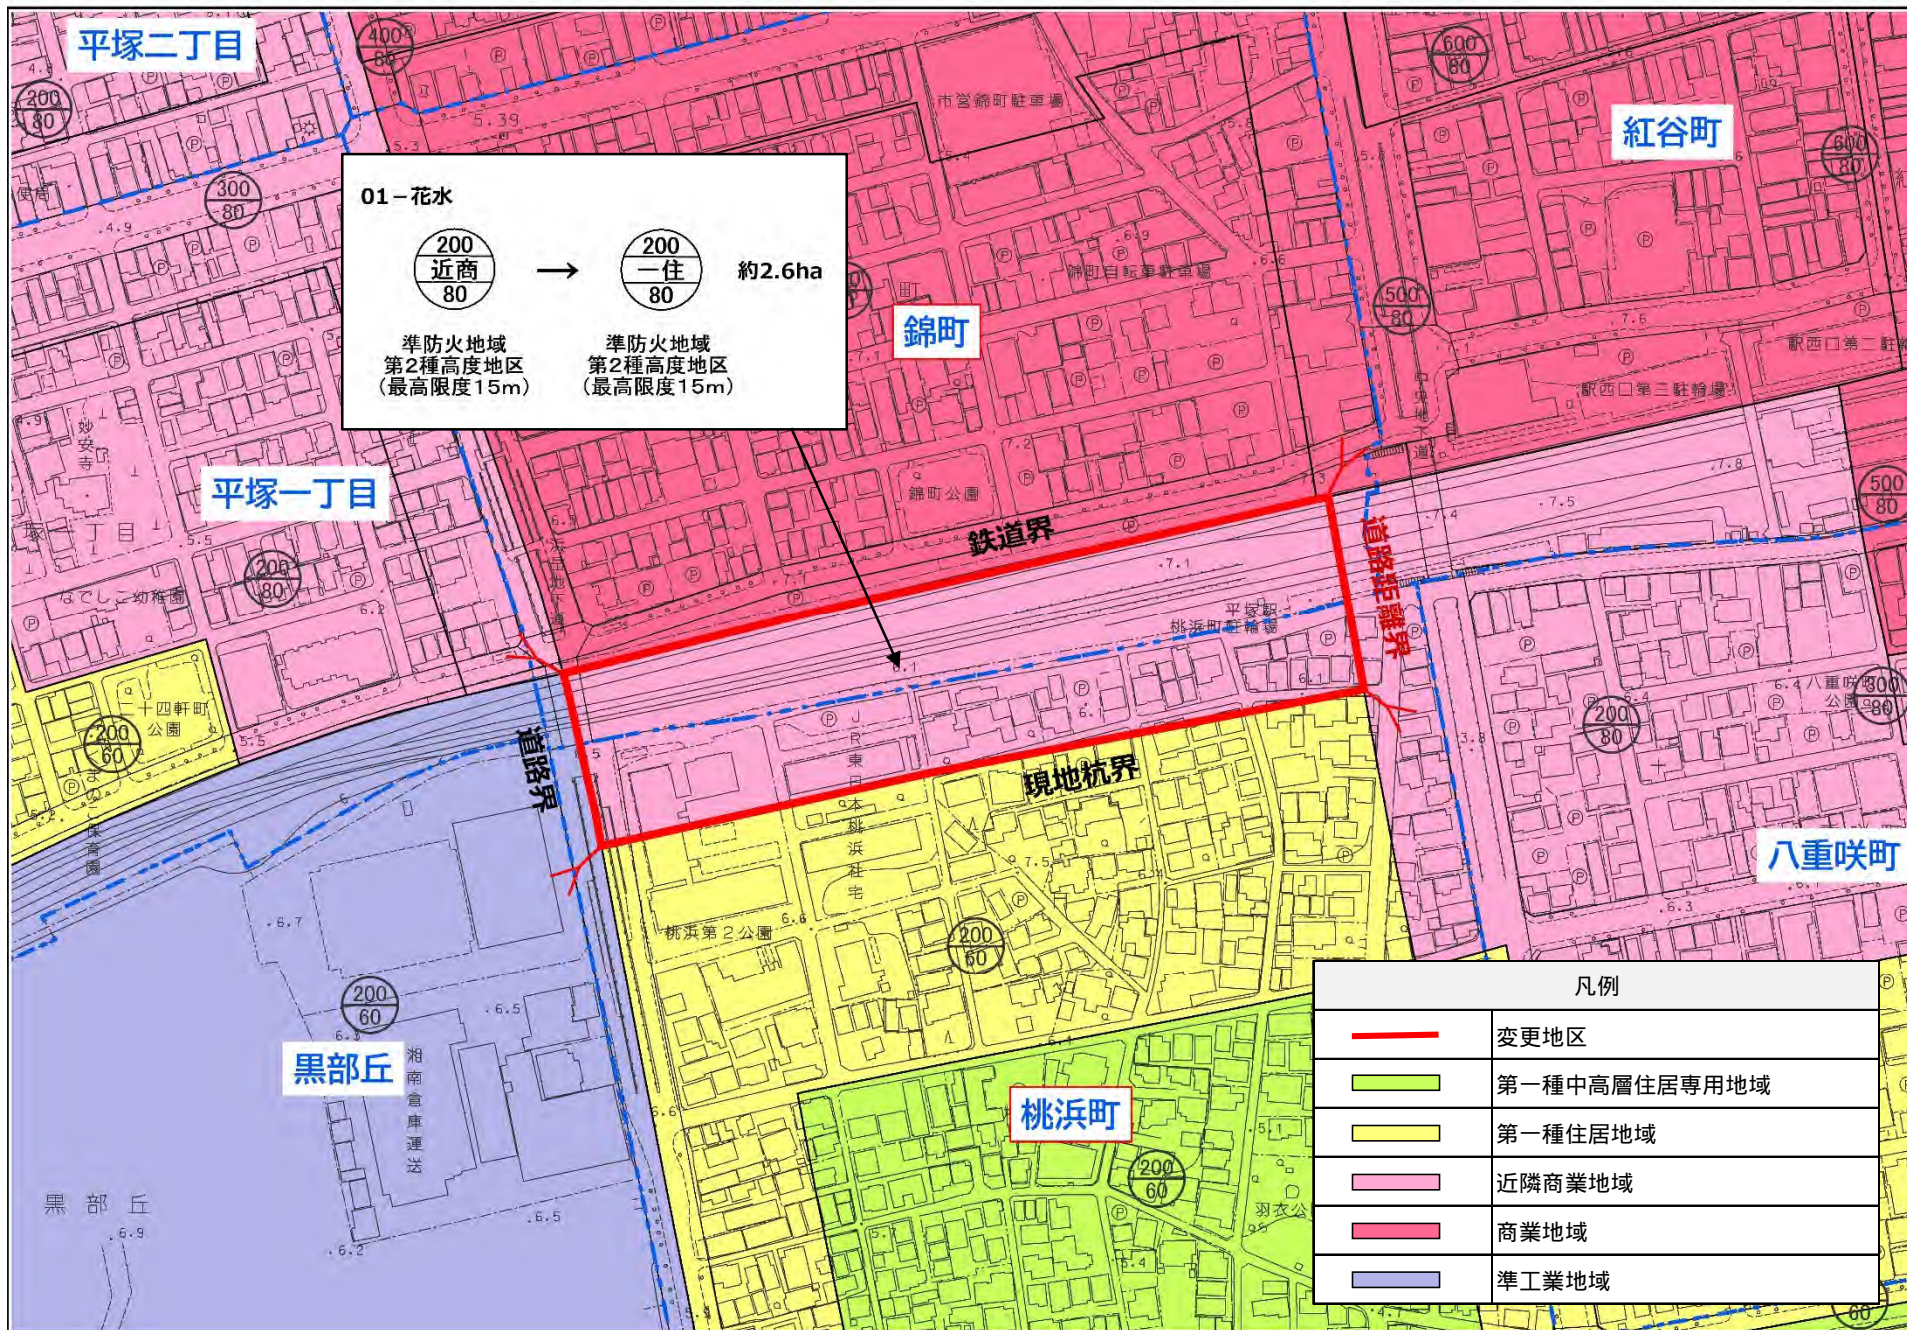

01

花水

0 50 100

200 m

01-花水

→

 約2.6ha

準防火地域
 第2種高度地区
 (最高限度15m)