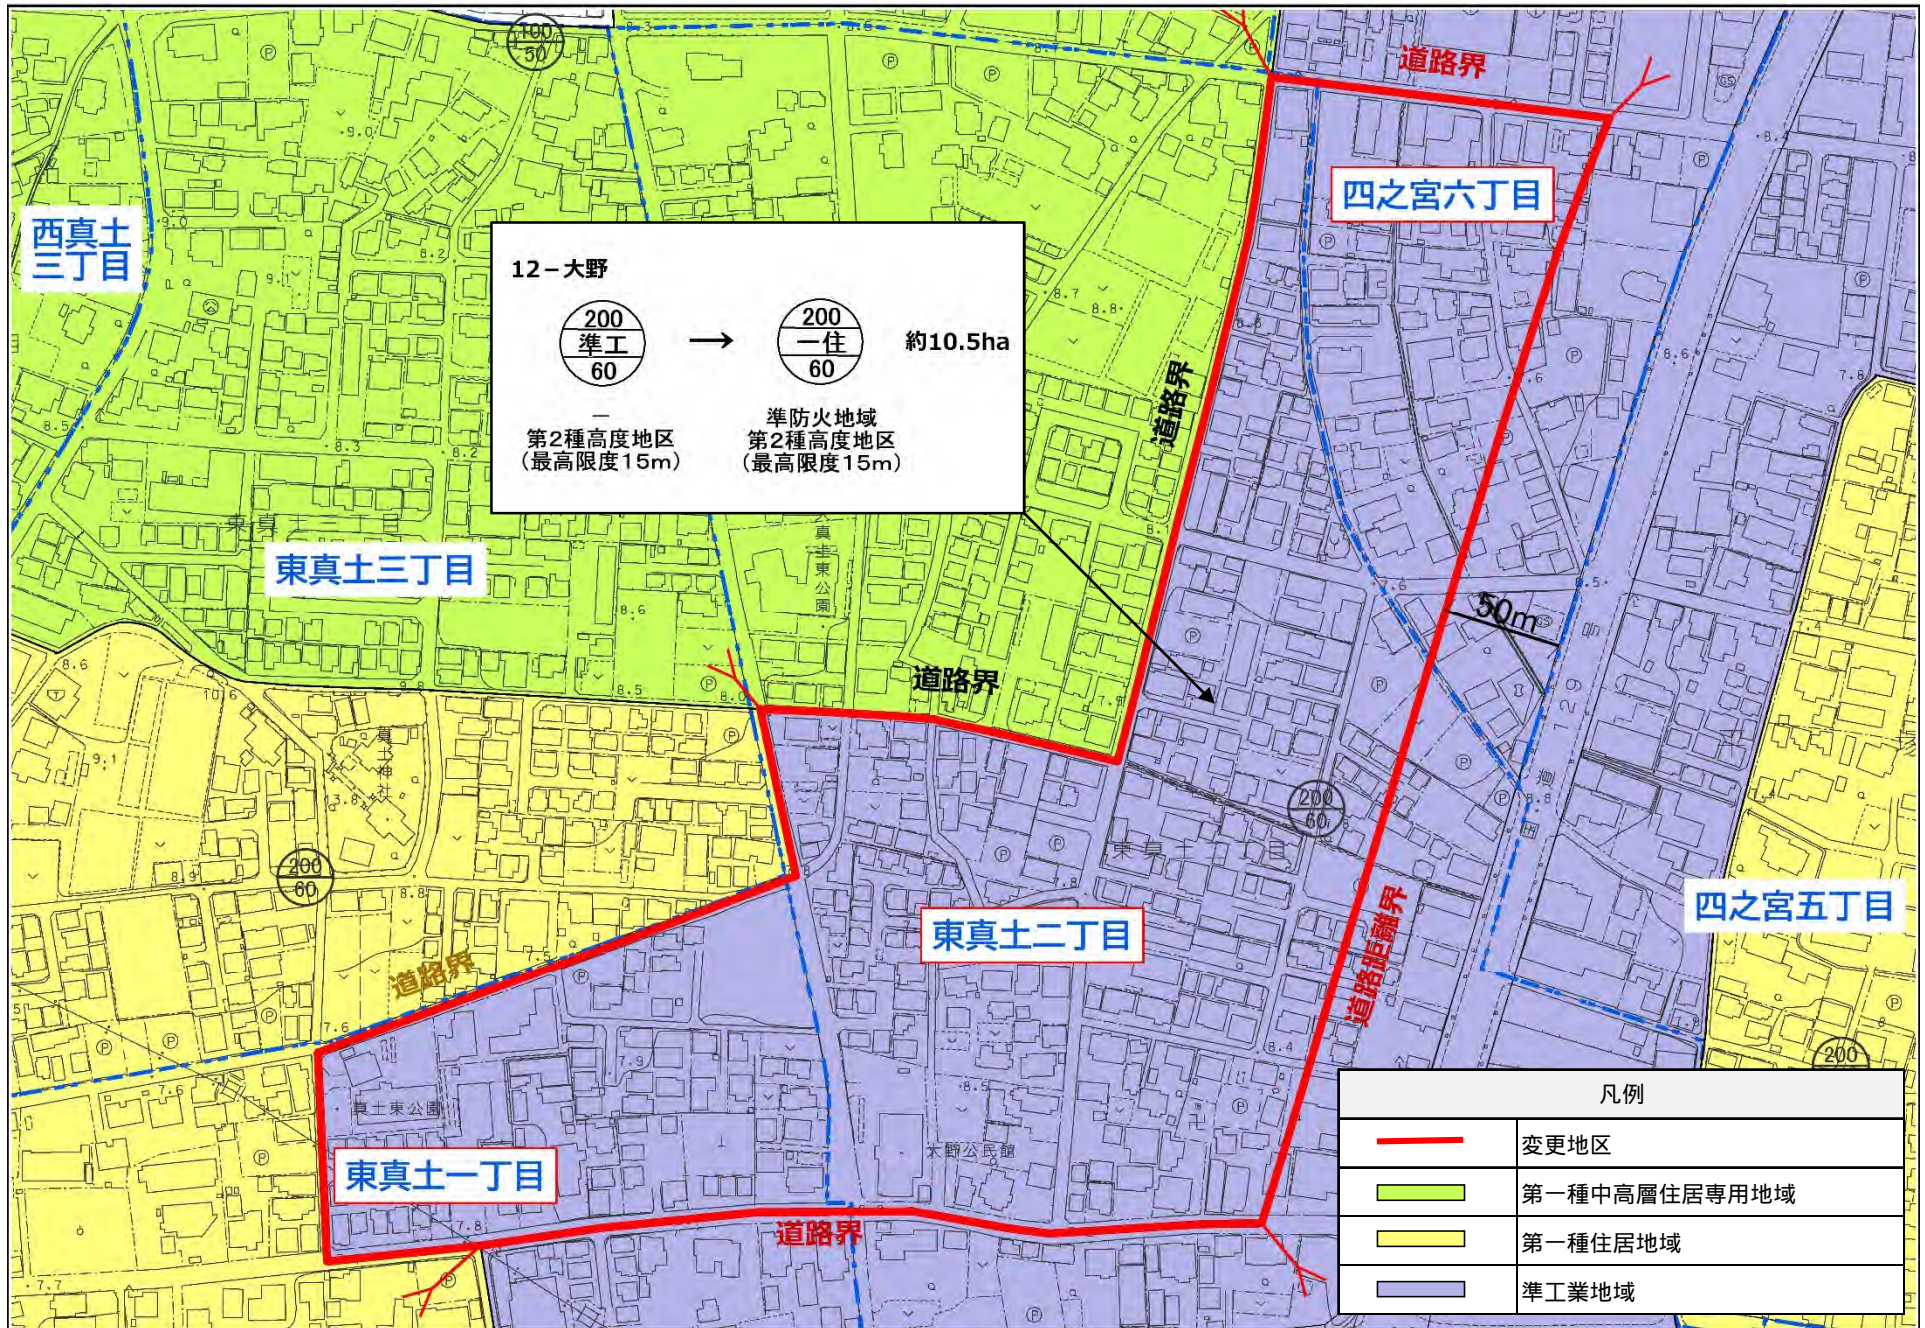

- 第2種高度地区 (最高限度15m)

 準防火地域 第2種高度地区 (最高限度15m)

凡例	
	変更地区
	第一種中高層住居専用地域
	第一種住居地域
	準住居地域
	準工業地域
	工業地域
	工業専用地域

11-大野

 →
 
 約6.4ha

準防火地域
 第2種高度地区
 (最高限度15m)

準防火地域
 第2種高度地区
 (最高限度15m)

凡例	
	変更地区
	第一種住居地域
	準住居地域
	準工業地域
	工業地域
	工業専用地域