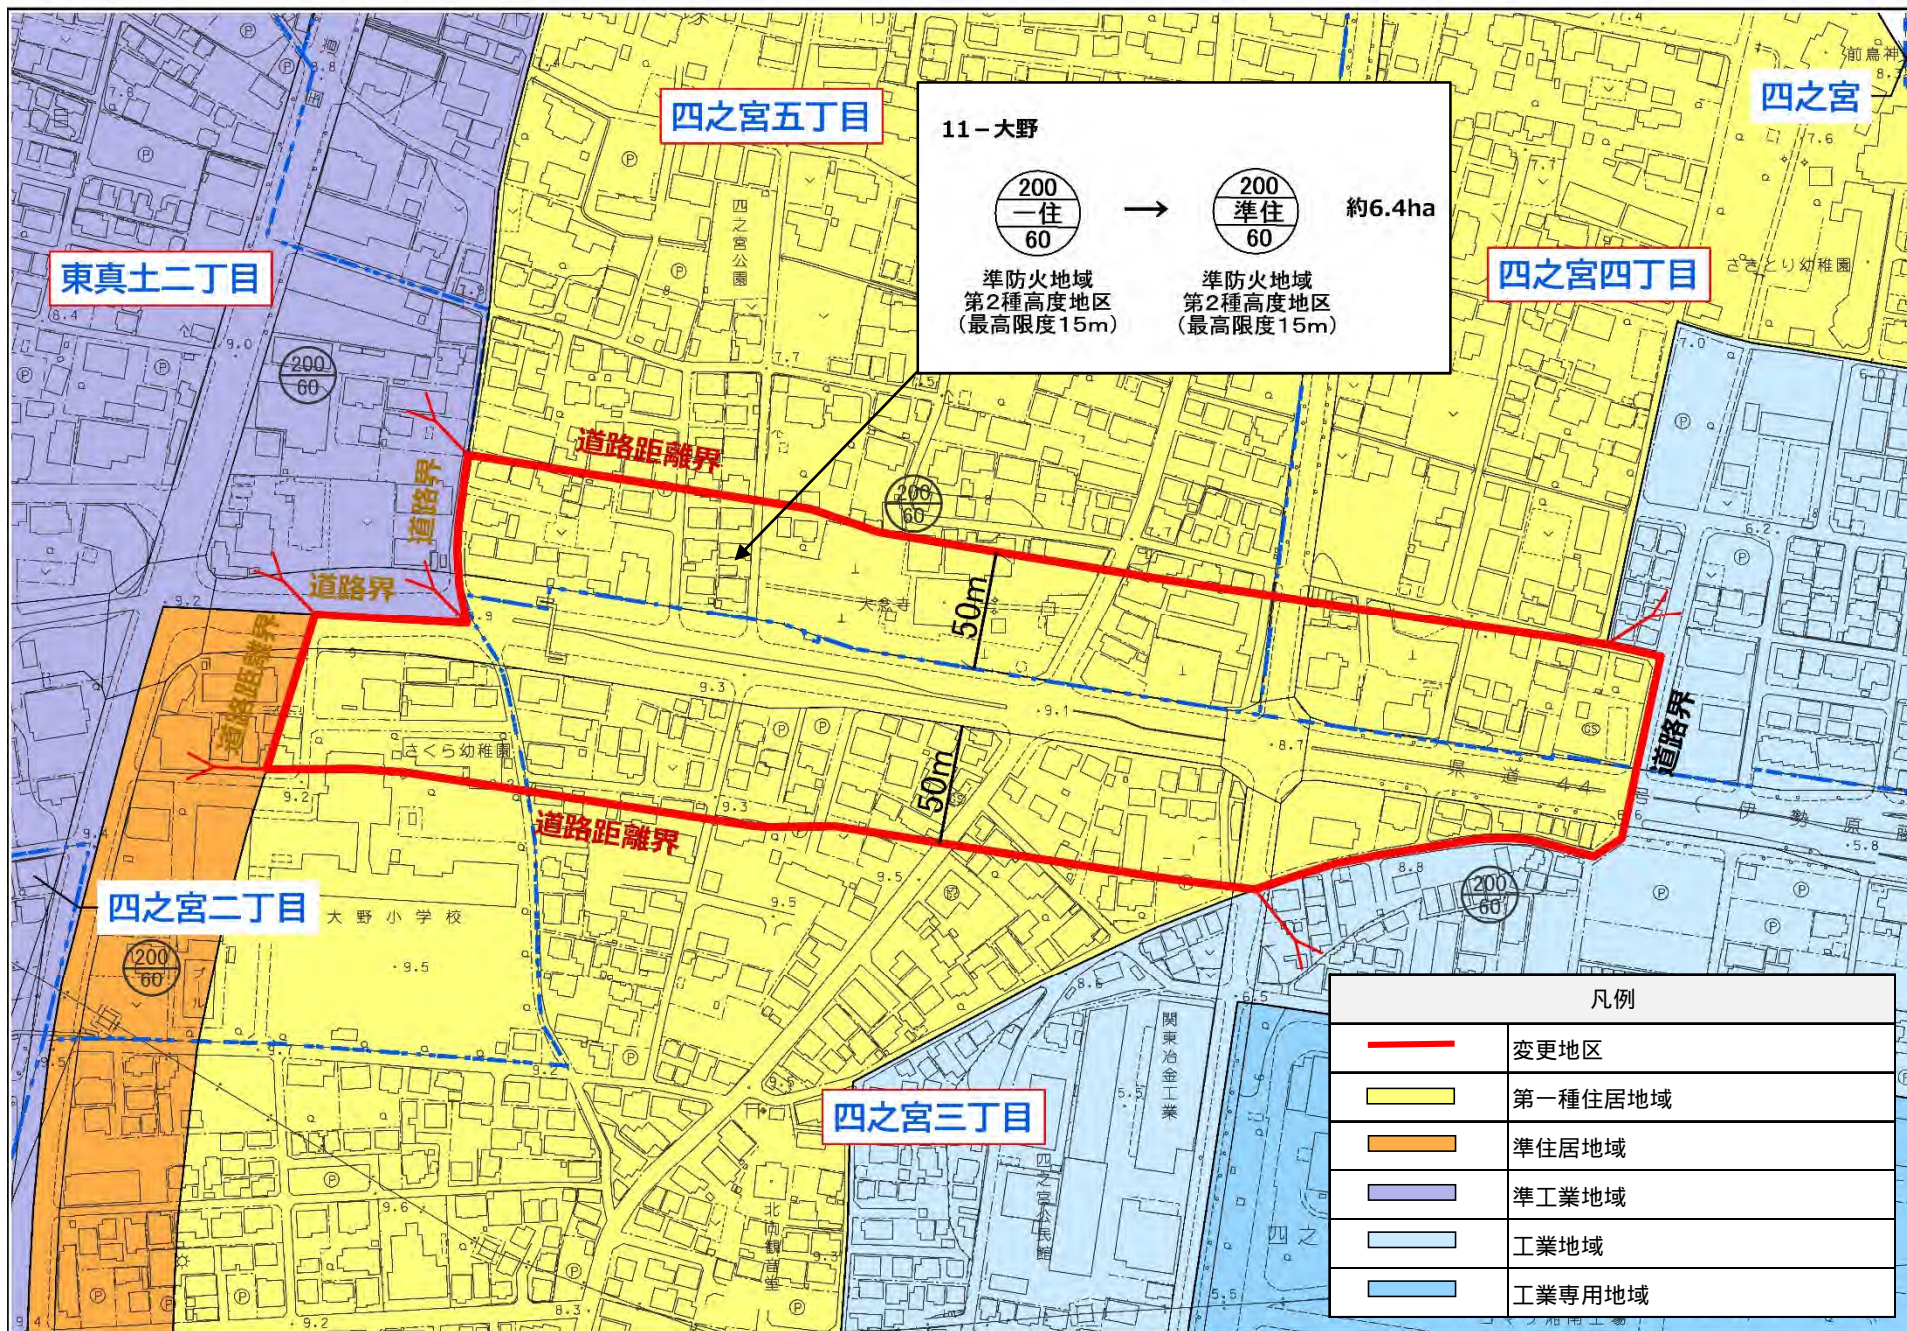

11-大野

→
約6.4ha

準防火地域
第2種高度地区
(最高限度15m)

準防火地域
第2種高度地区
(最高限度15m)

凡例	
	変更地区
	第一種住居地域
	準住居地域
	準工業地域
	工業地域
	工業専用地域