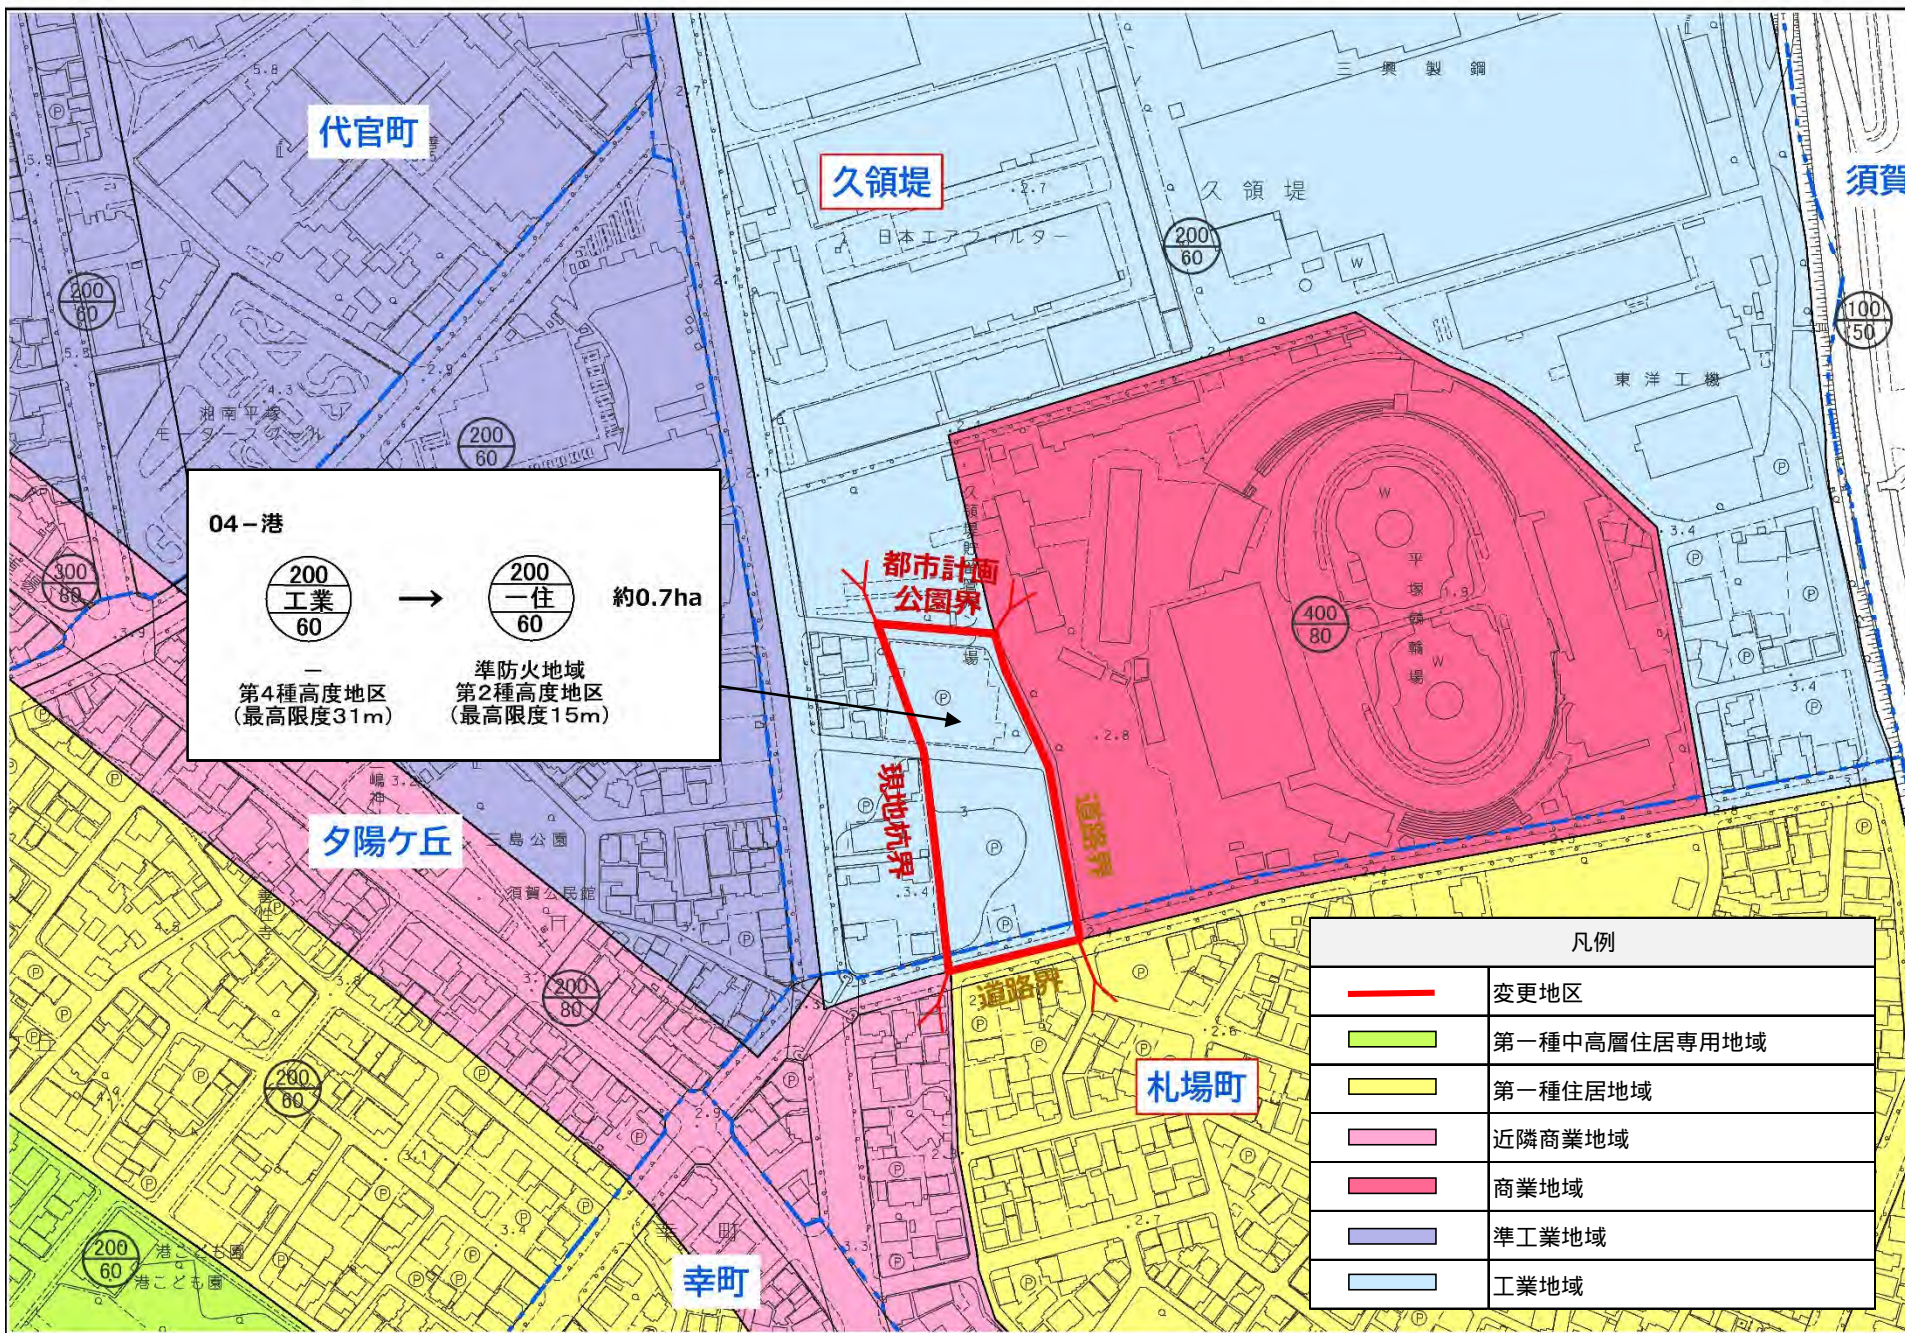

03-港

 →
 
 約0.8ha

— 第4種高度地区 (最高限度31m)
 準防火地域 第2種高度地区 (最高限度15m)

凡例	
	変更地区
	第一種中高層住居専用地域
	第一種住居地域
	近隣商業地域
	商業地域
	準工業地域
	工業地域

04

港

0 50 100 200 m

04-港