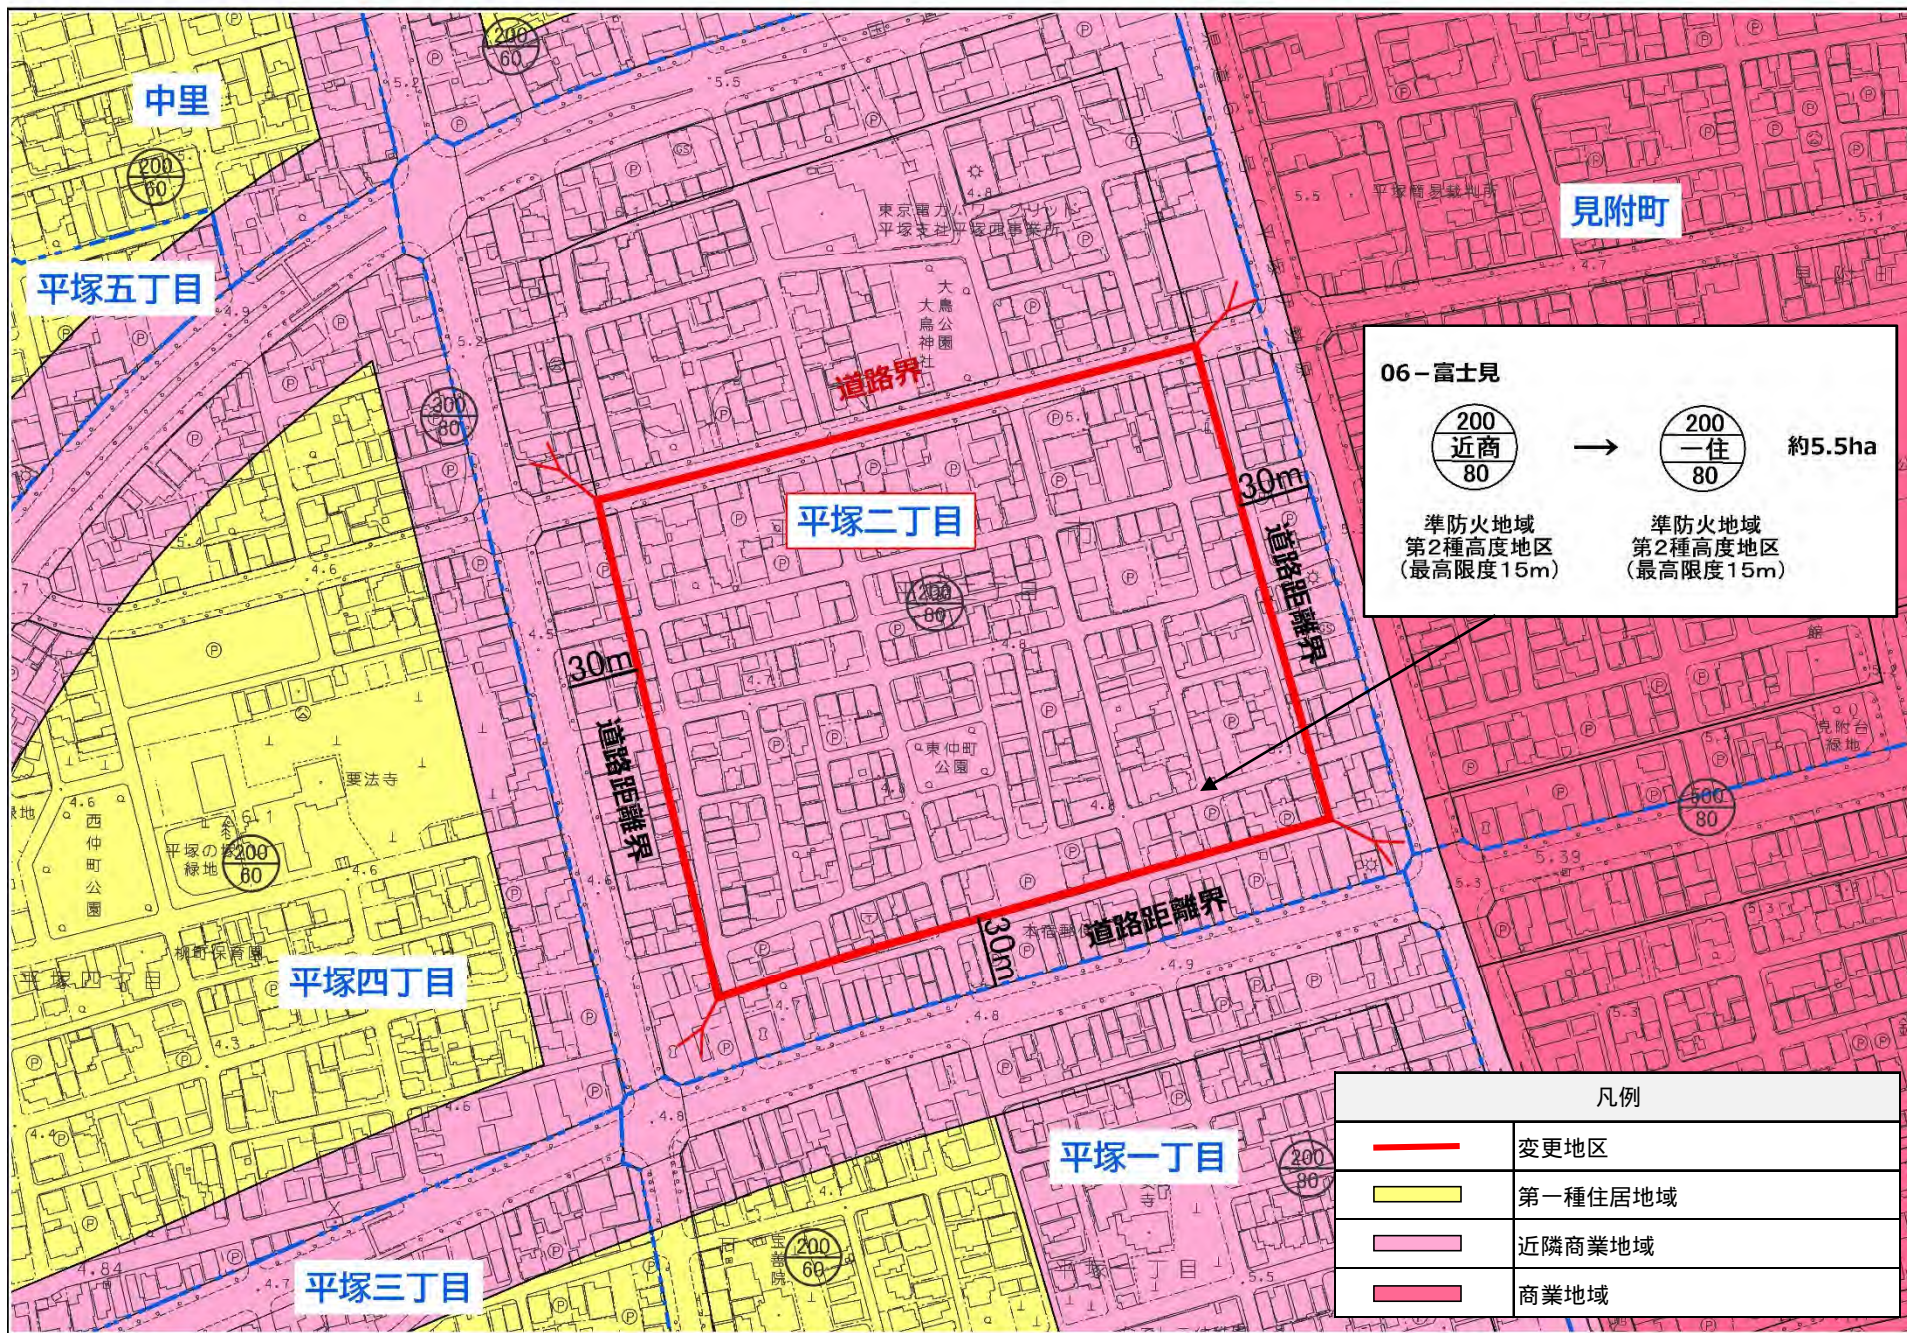

06

富士見

0 50 100

200 m

06-富士見

→
約5.5ha

準防火地域
第2種高度地区
(最高限度15m)

準防火地域
第2種高度地区
(最高限度15m)

凡例	
	変更地区
	第一種住居地域
	近隣商業地域
	商業地域