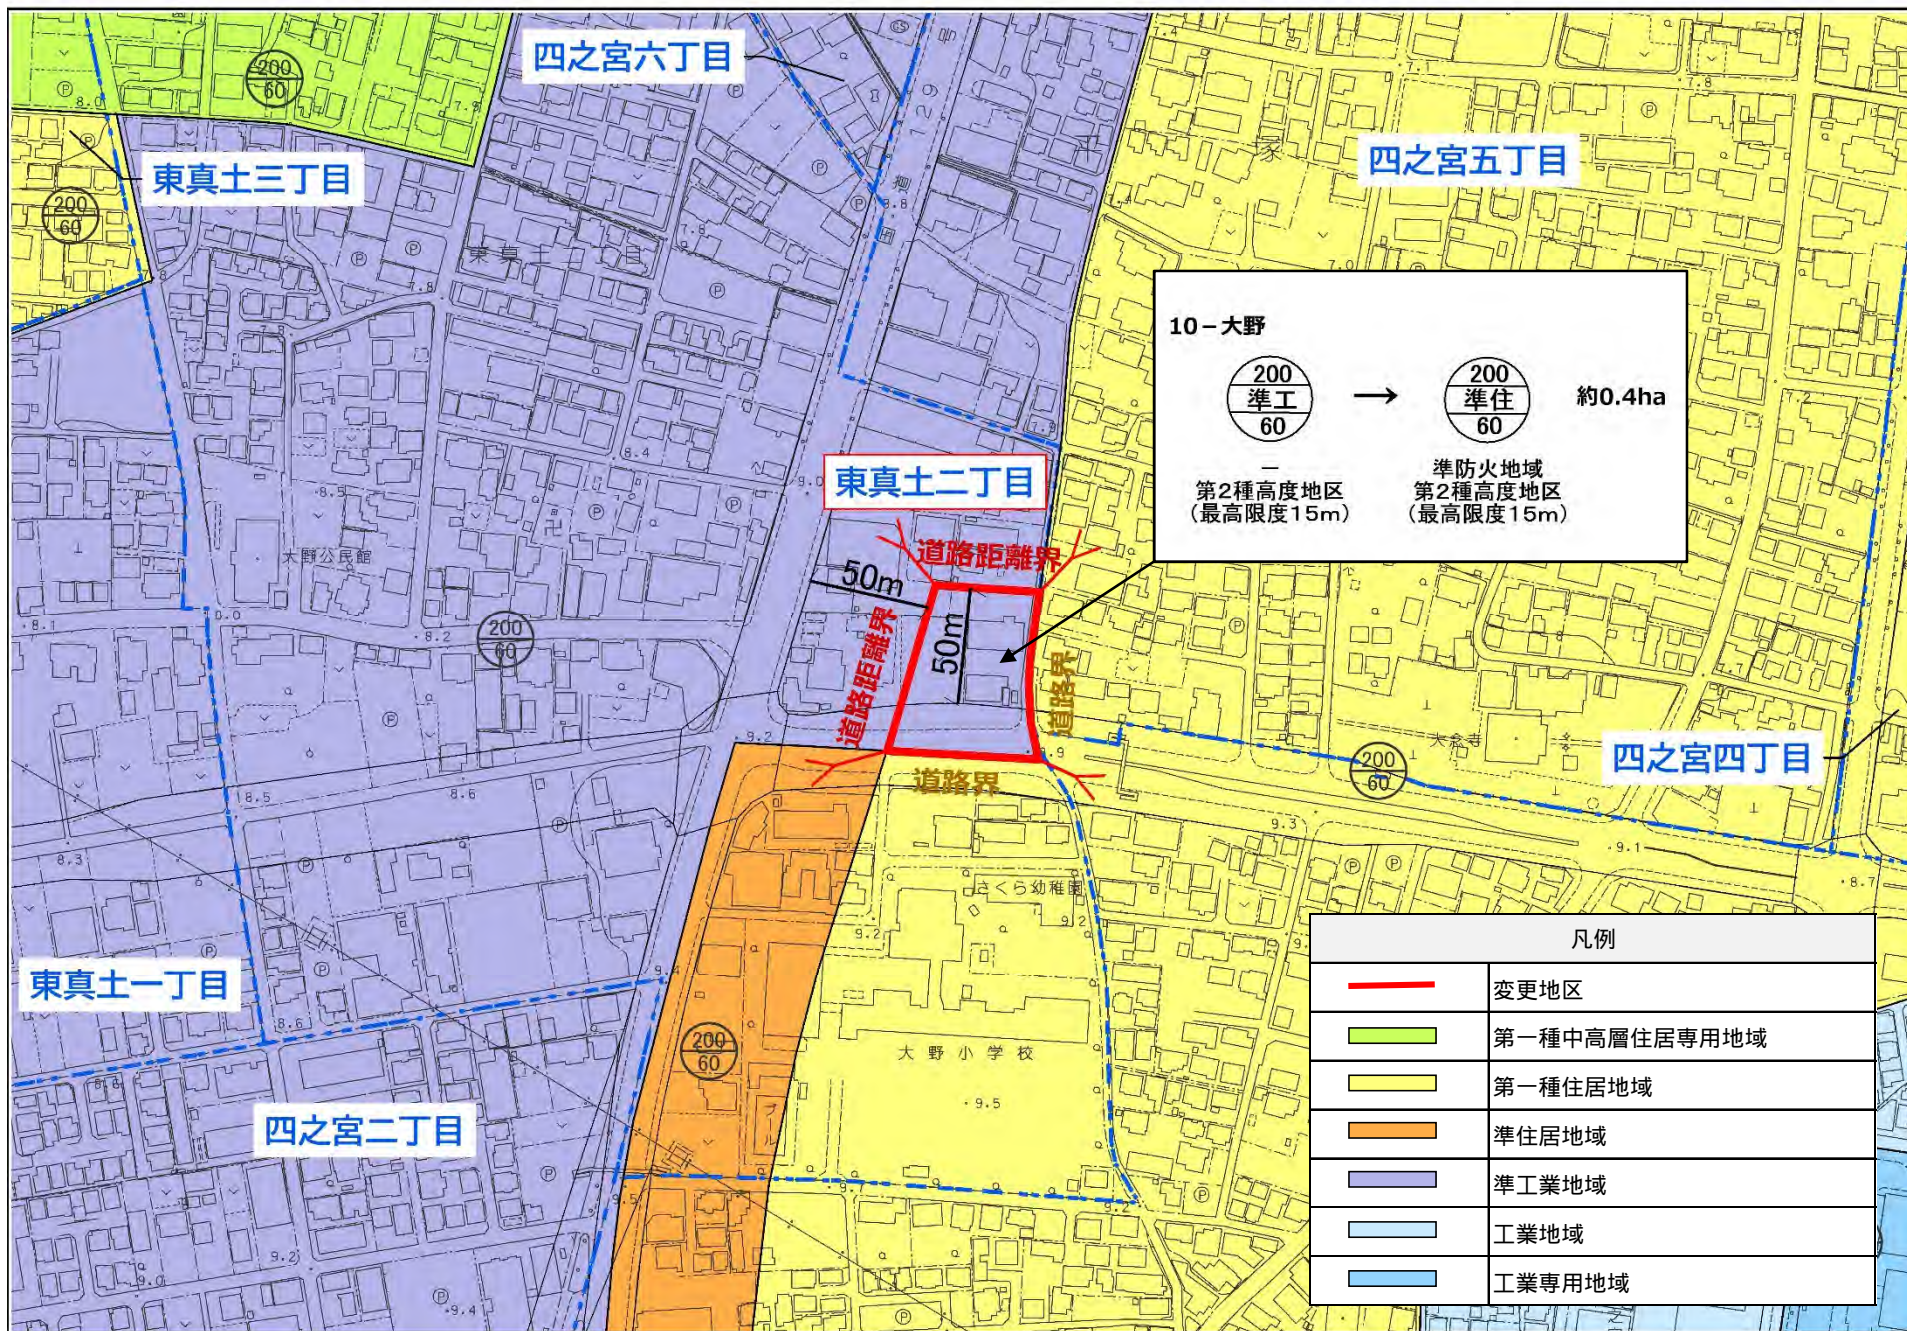

 →
 
 約13.0ha

準防火地域
 第2種高度地区
 (最高限度15m)

準防火地域
 第2種高度地区
 (最高限度15m)

凡例	
	変更地区
	第一種住居地域
	近隣商業地域
	商業地域
	工業専用地域

10 大野

0 50 100 200 m

10-大野

 →
 
 約0.4ha