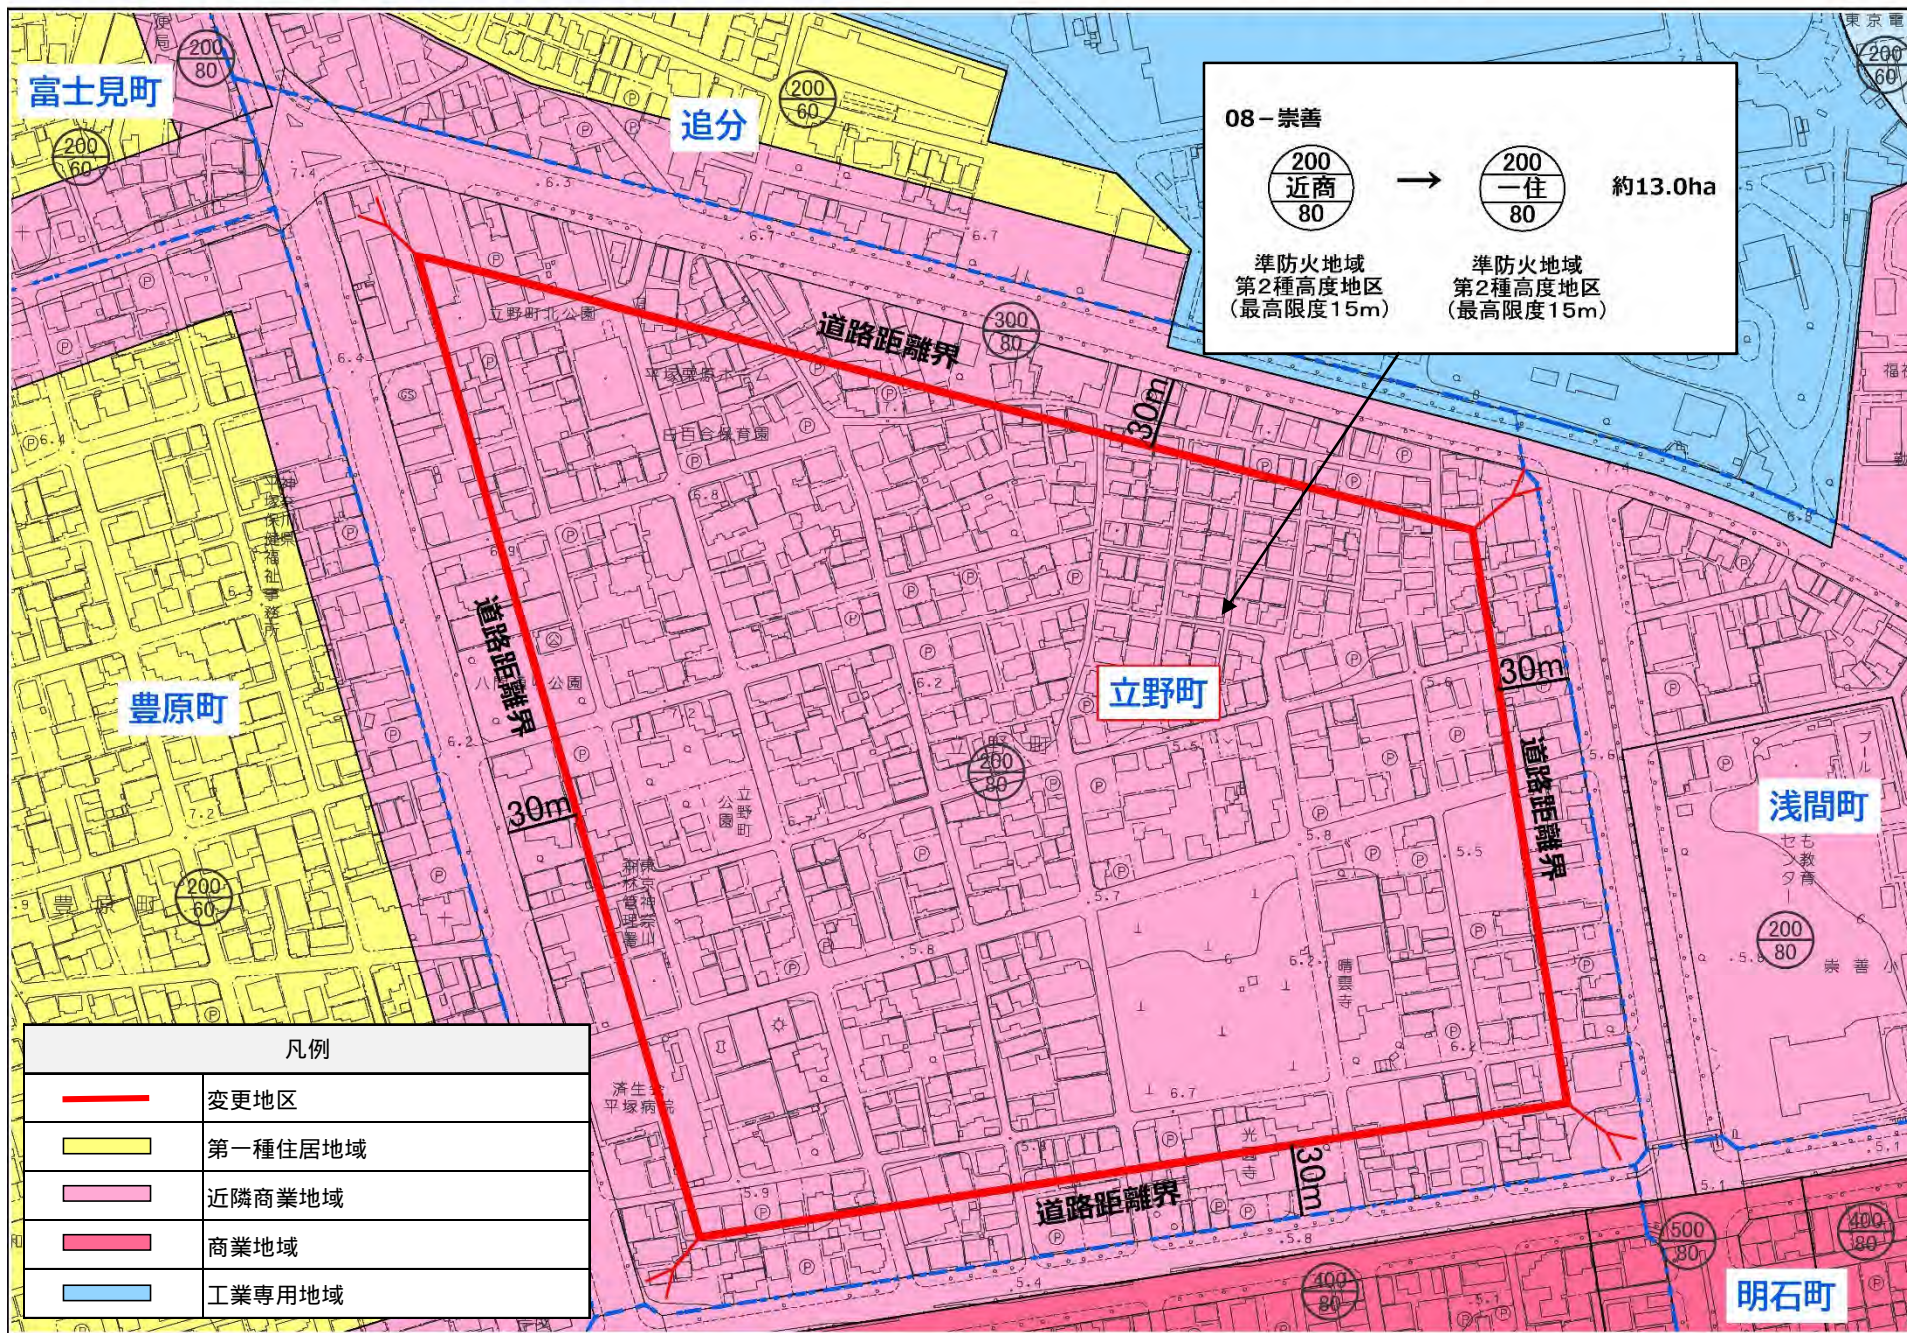

200 m

06-富士見

→

 約5.5ha

準防火地域
 第2種高度地区
 (最高限度15m)

準防火地域
 第2種高度地区
 (最高限度15m)

凡例	
	変更地区
	第一種住居地域
	近隣商業地域
	商業地域

08 - 崇善