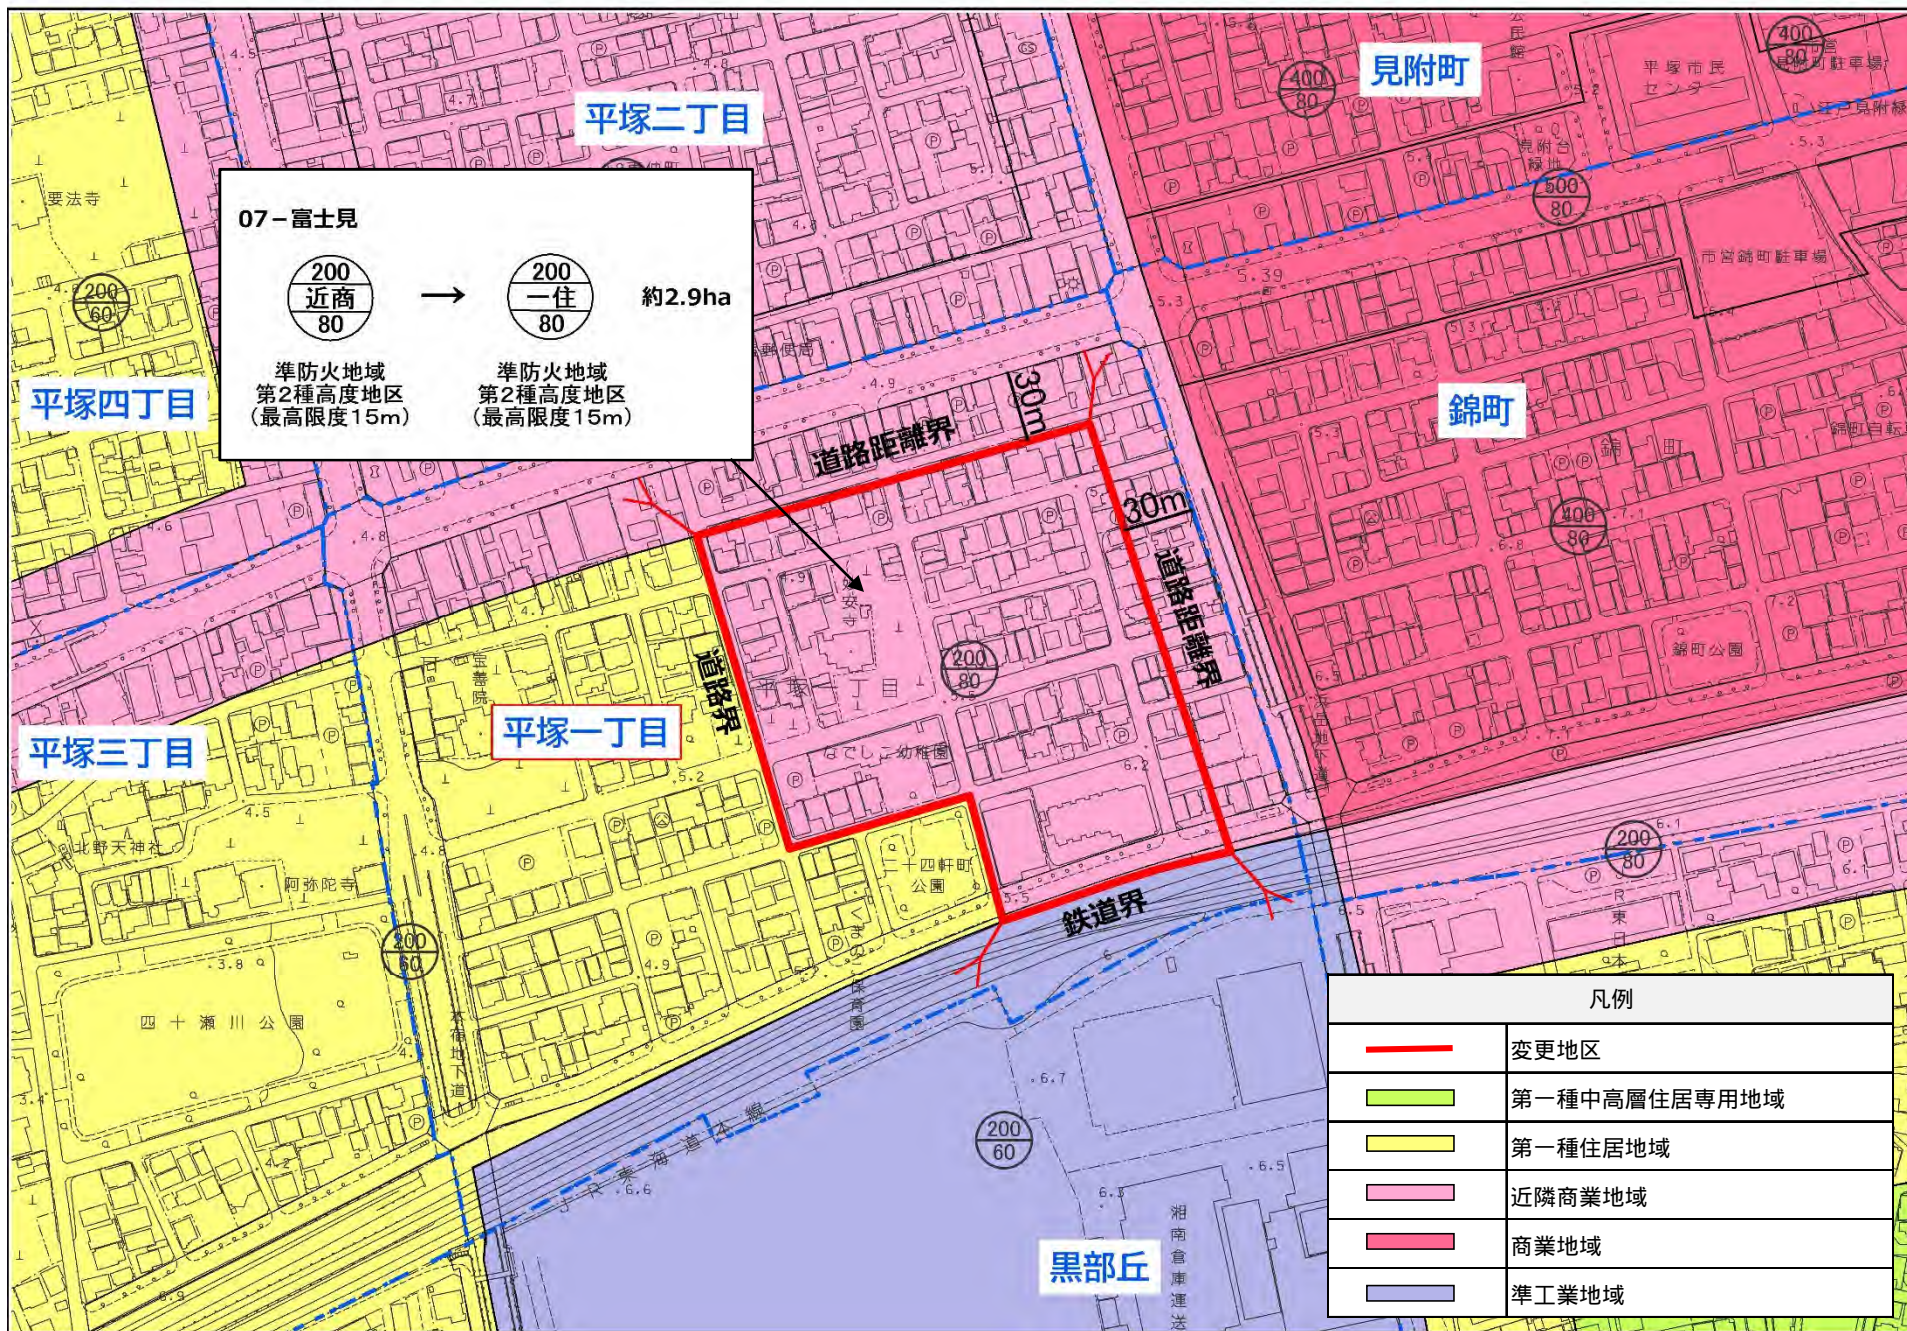

200 m

06-富士見

→

 約5.5ha

準防火地域
 第2種高度地区
 (最高限度15m)

準防火地域
 第2種高度地区
 (最高限度15m)

凡例	
	変更地区
	第一種住居地域
	近隣商業地域
	商業地域

08 - 崇善