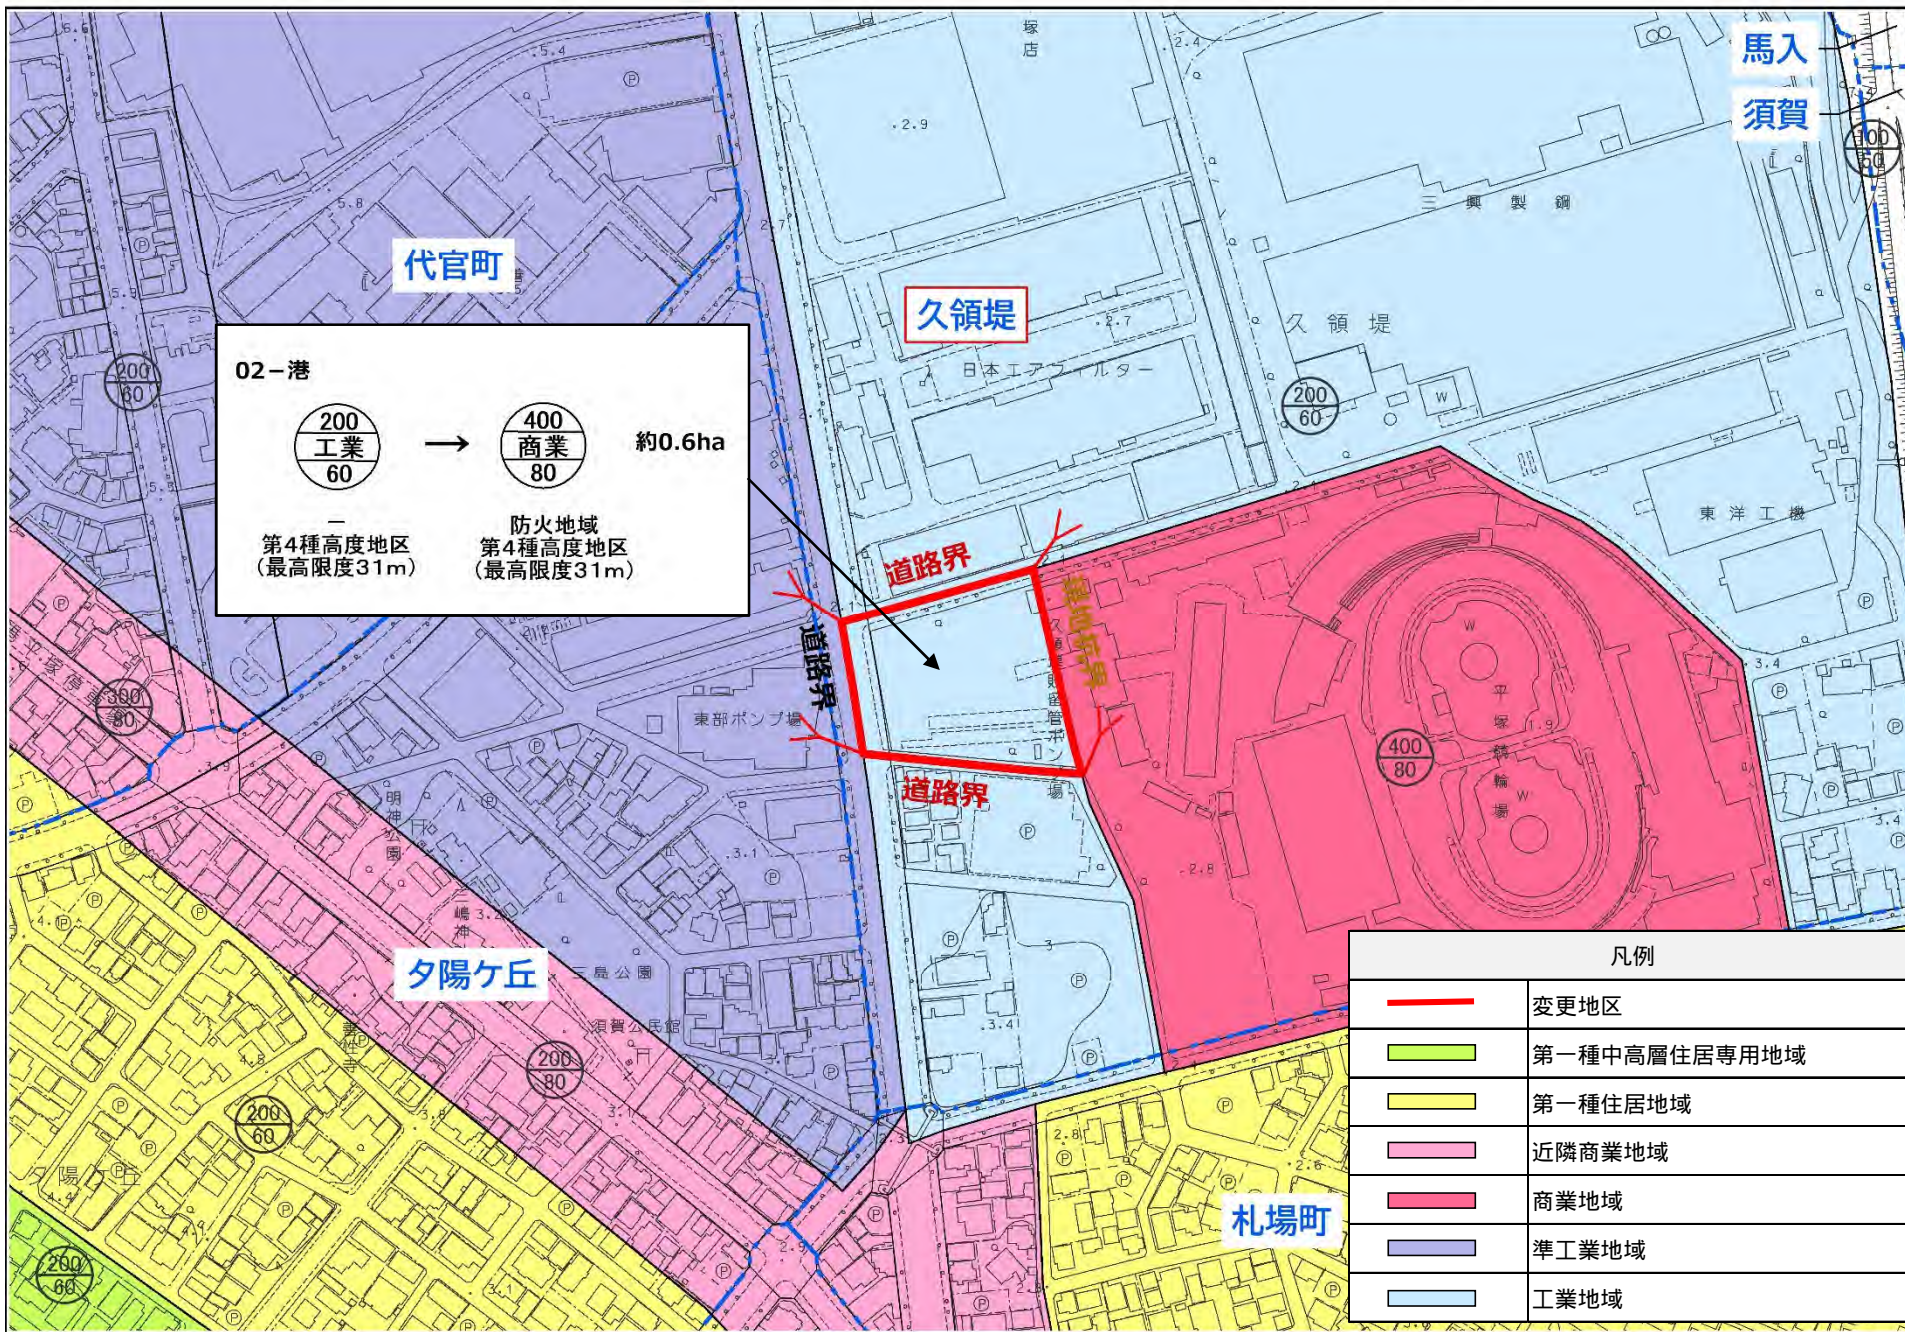

02 港

0 50 100 200 m

200 m