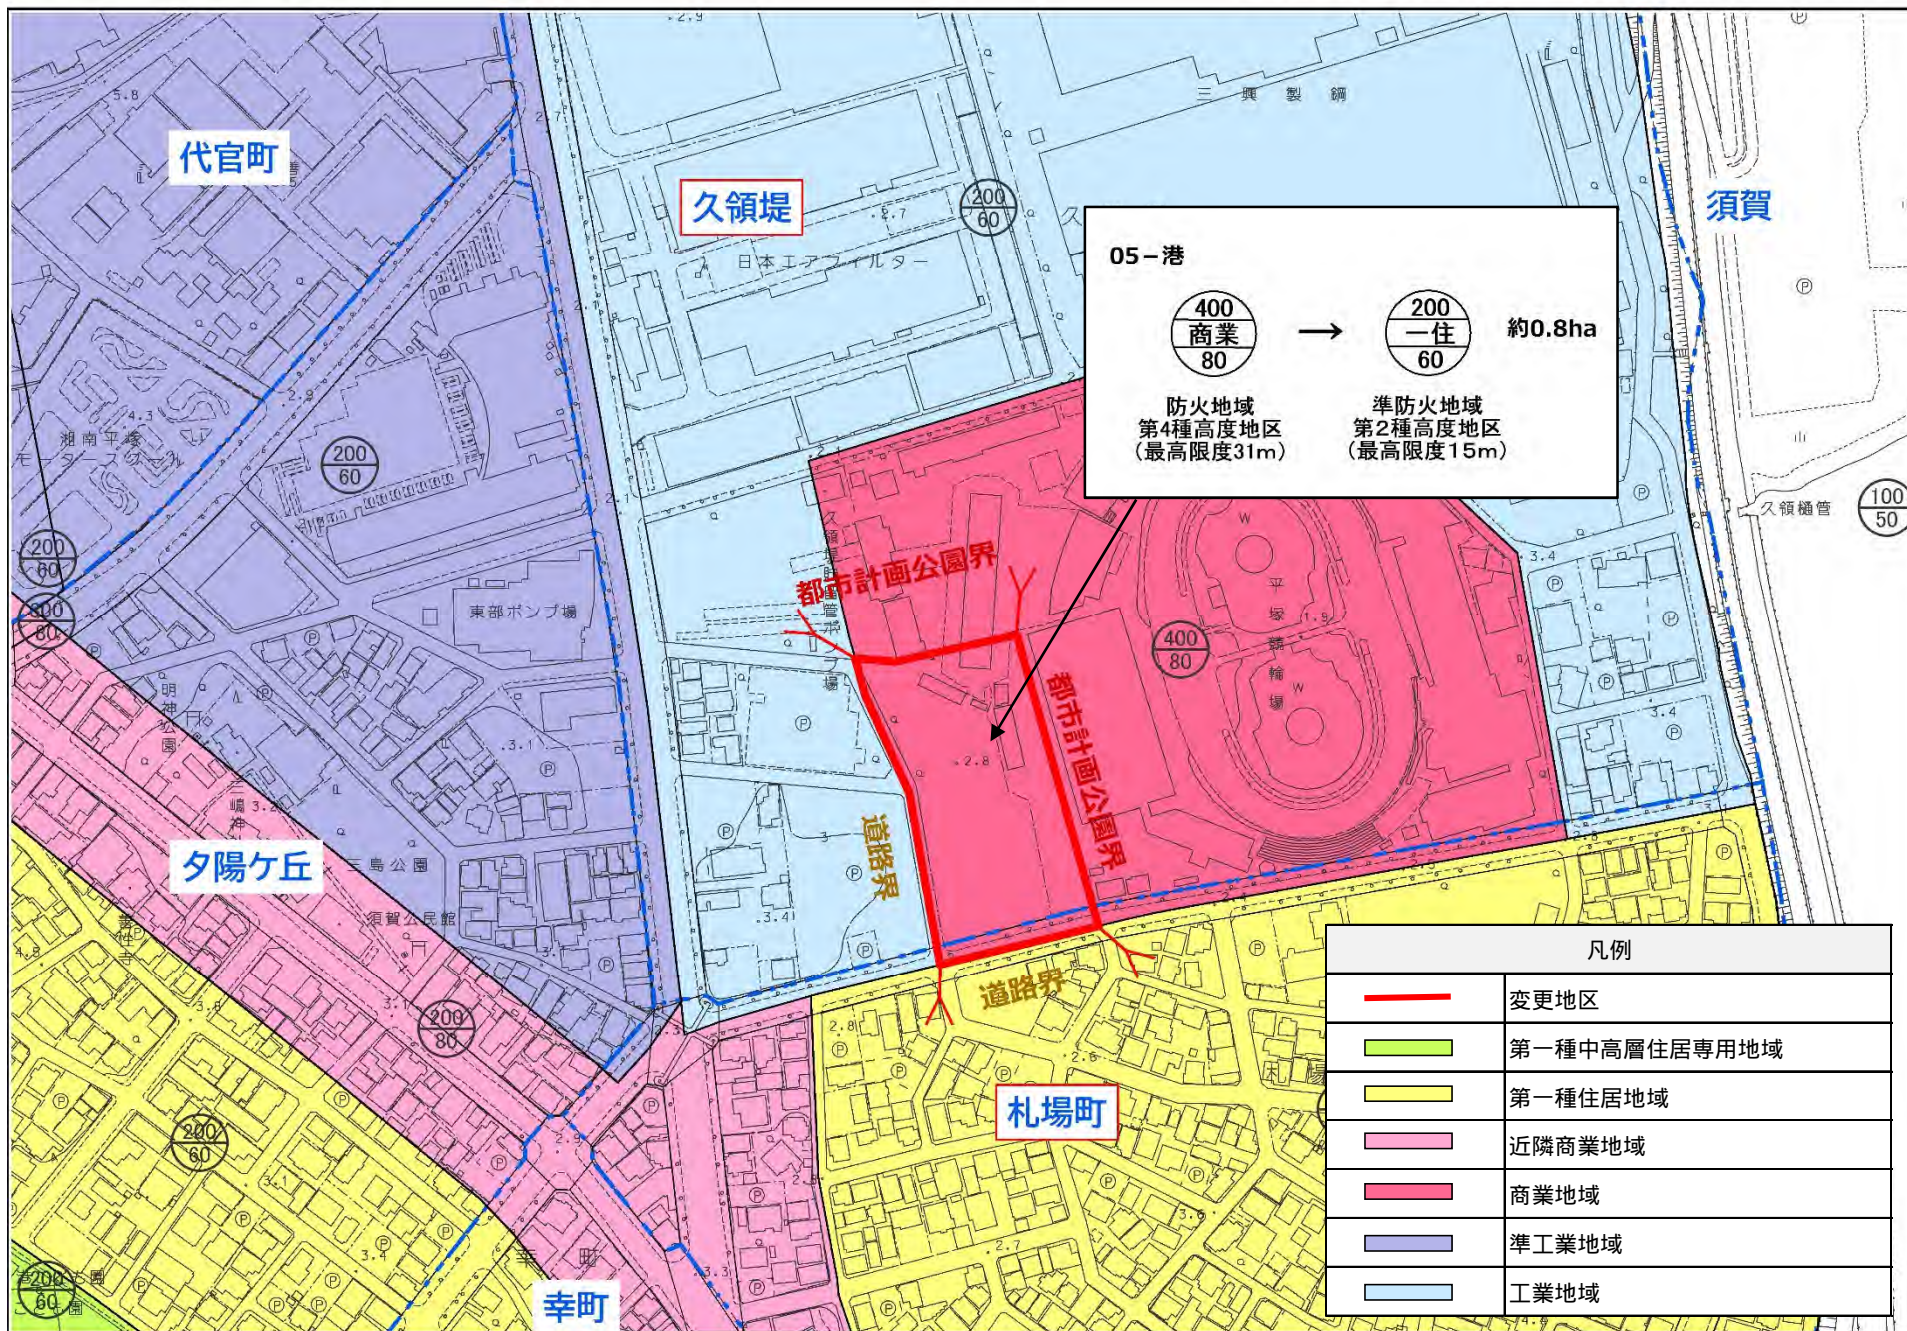

05 港

0 50 100 200 m