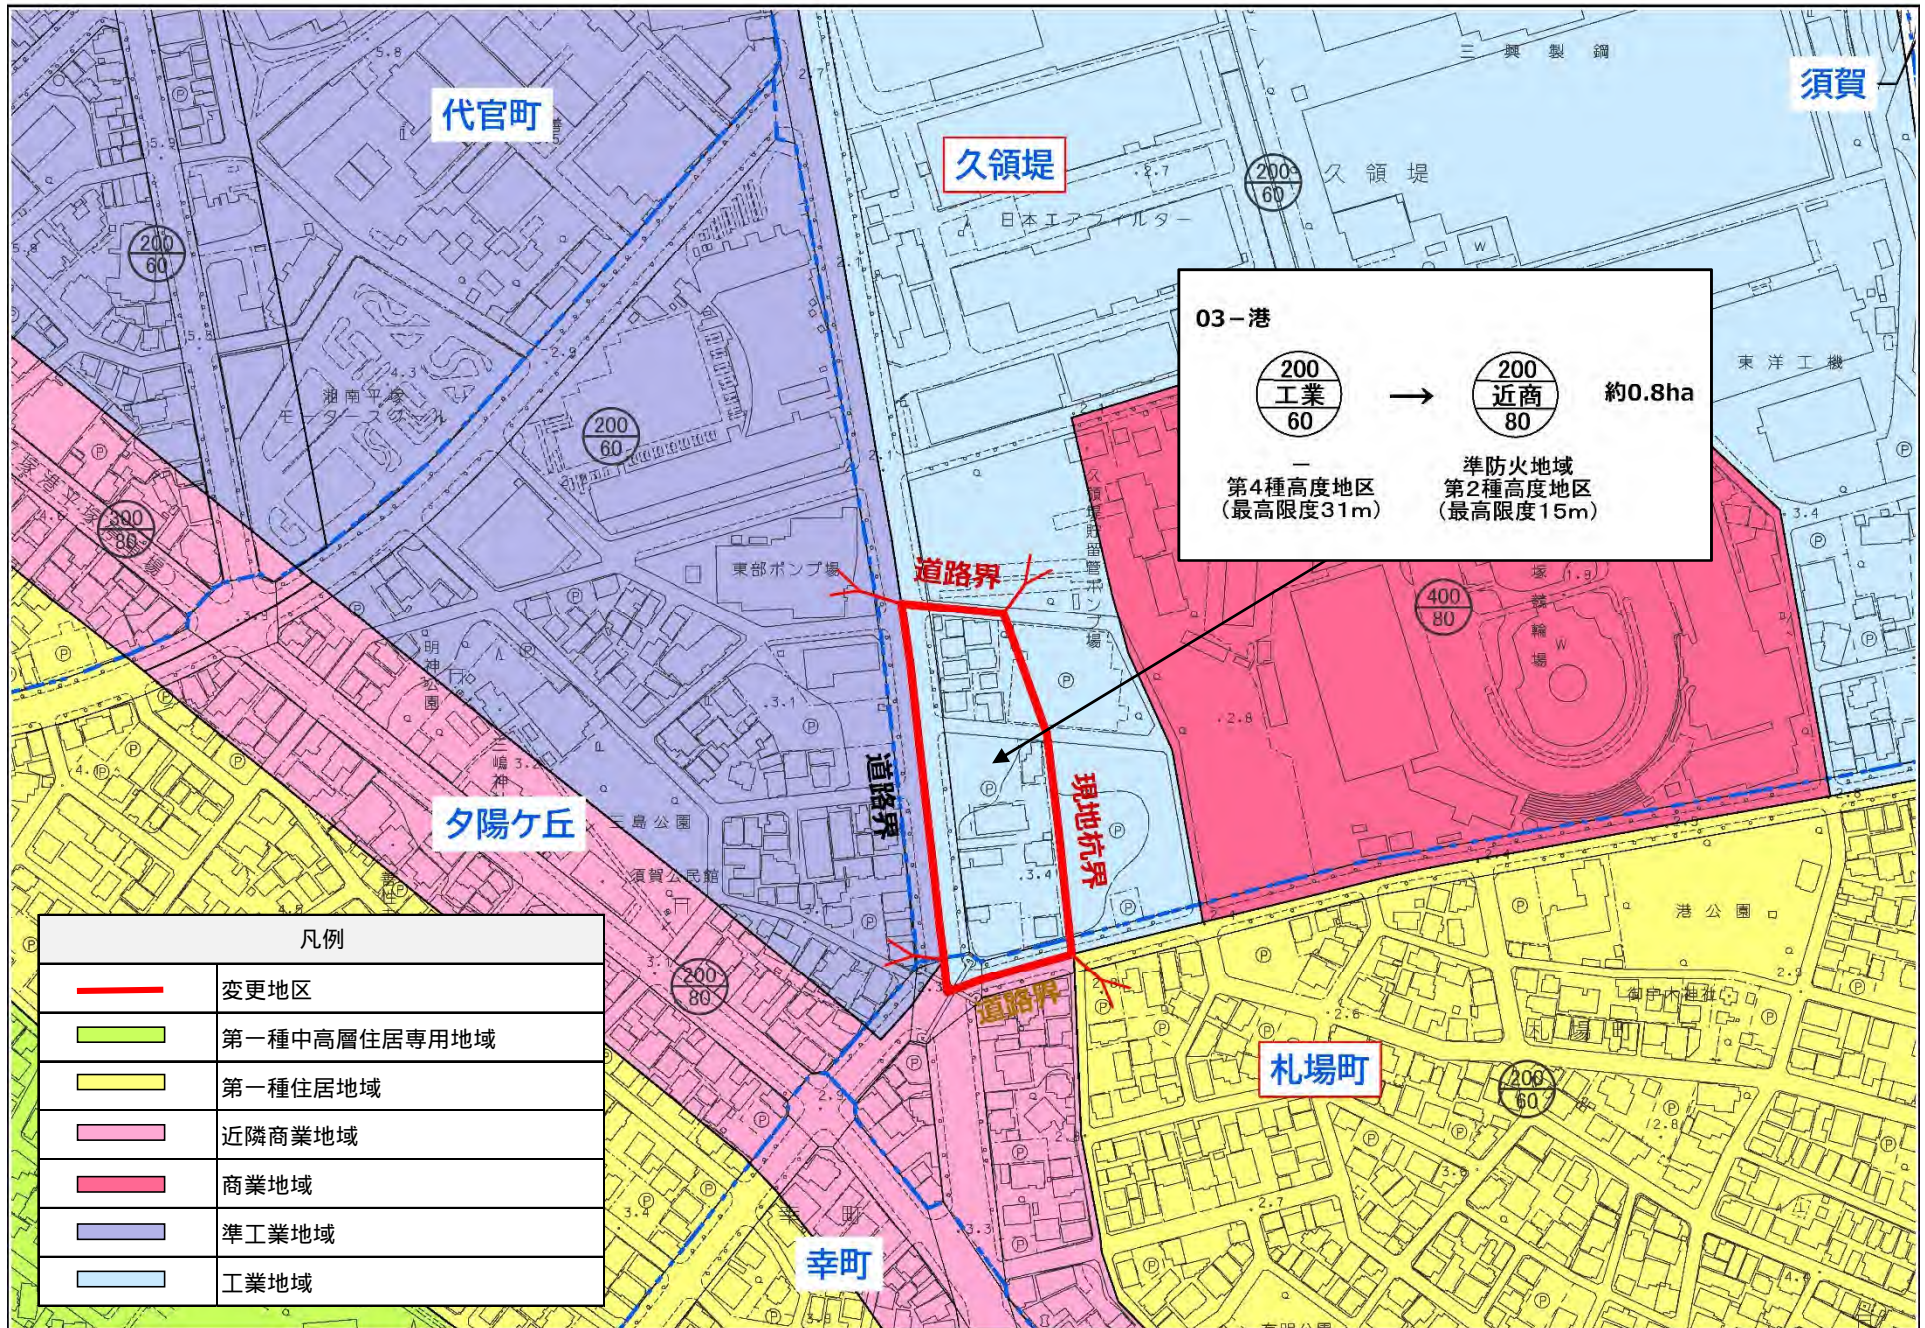

準防火地域
 第2種高度地区
 (最高限度15m)

凡例	
	変更地区
	第一種中高層住居専用地域
	第一種住居地域
	近隣商業地域
	商業地域
	準工業地域

02 港

0 50 100 200 m

200 m

03

港

0 50 100 200 m