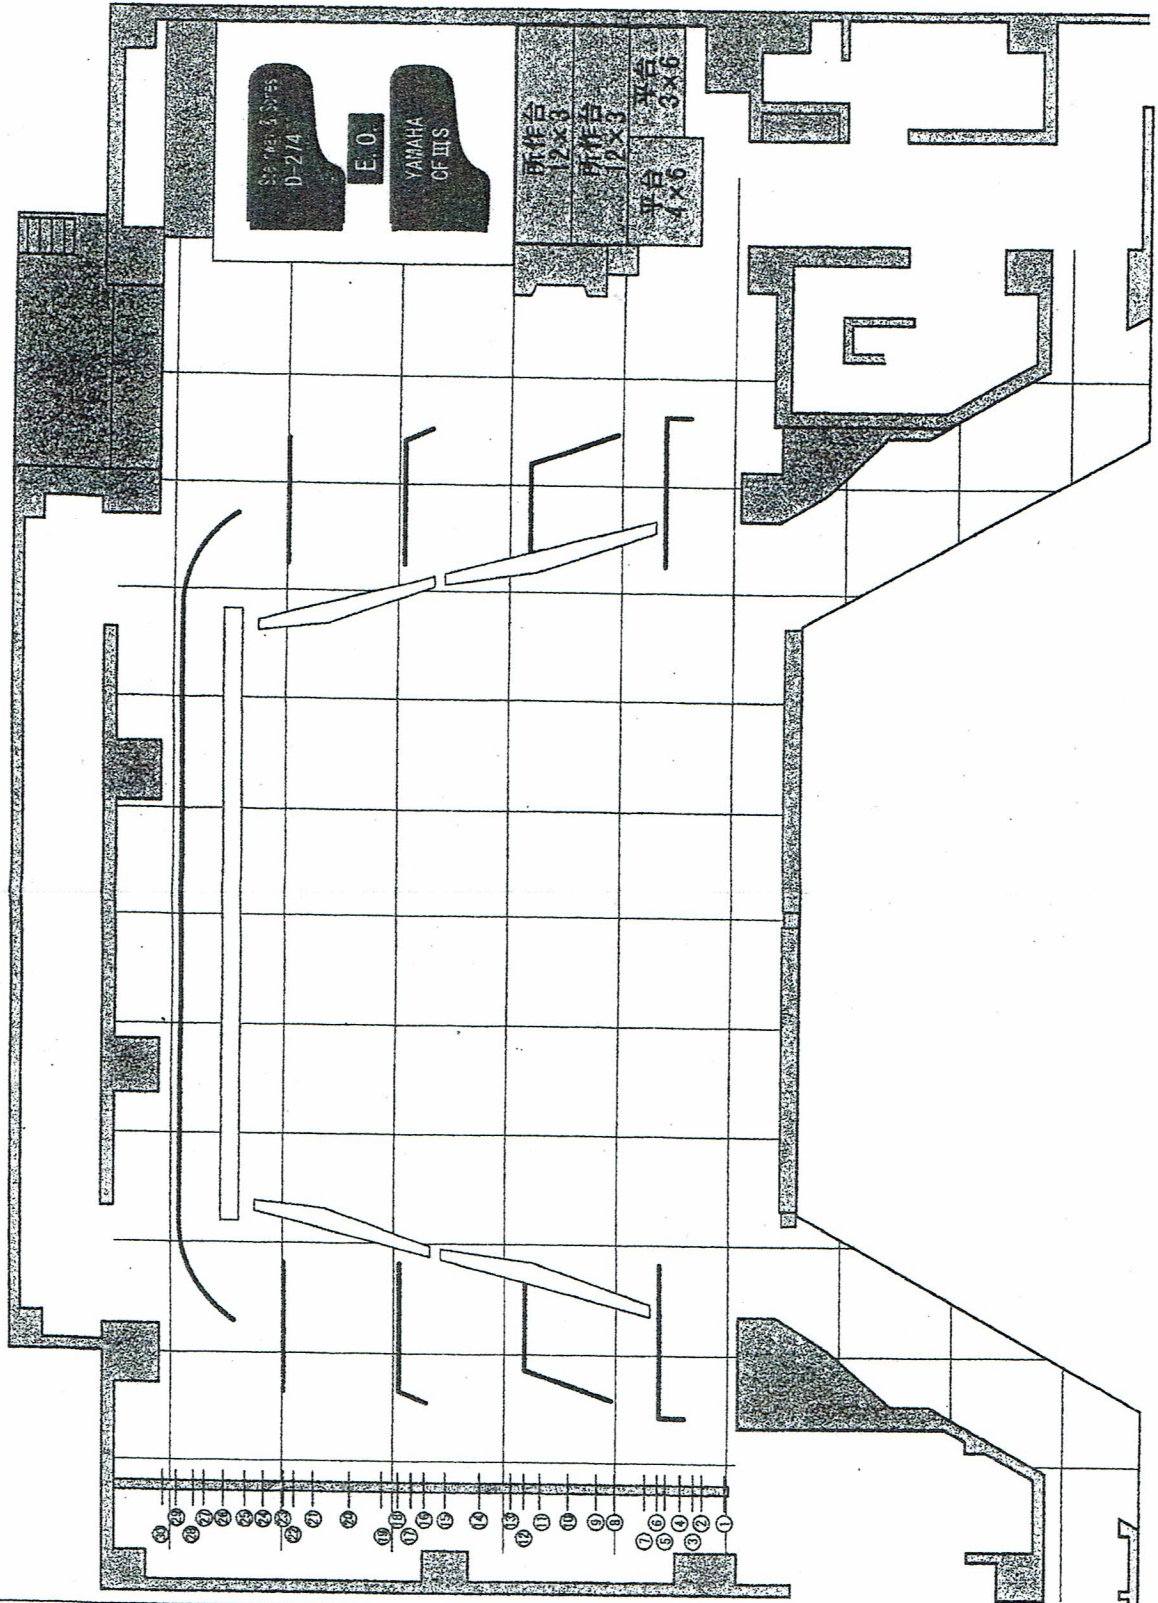

平塚市中央公民館 ホール平面図 (1/100)

- ① 縦帳
- ② 紋織帳
- ③ 定式幕
- ④ バトン1
- ⑤ 暗転幕
- ⑥ 袖幕1
- ⑦ 第1サスペンションライト
- ⑧ バトン2
- ⑨ 天反1
- ⑩ 一文字幕
- ⑪ 引割幕1
- ⑫ バトン3
- ⑬ 映写スクリーン(観客用)
- ⑭ 第2サスペンションライト
- ⑮ バトン4
- ⑯ 一文字幕
- ⑰ 袖幕2
- ⑱ バトン5
- ⑳ 天反2
- ㉑ 第3サスペンションライト
- ㉒ 松羽目
- ㉓ 引割幕2
- ㉔ ホリゾントライト
- ㉕ 正反
- ㉖ バトン7
- ㉗ バトン8
- ㉘ バトン9
- ㉙ 黒幕
- ㉚ ホリゾント幕