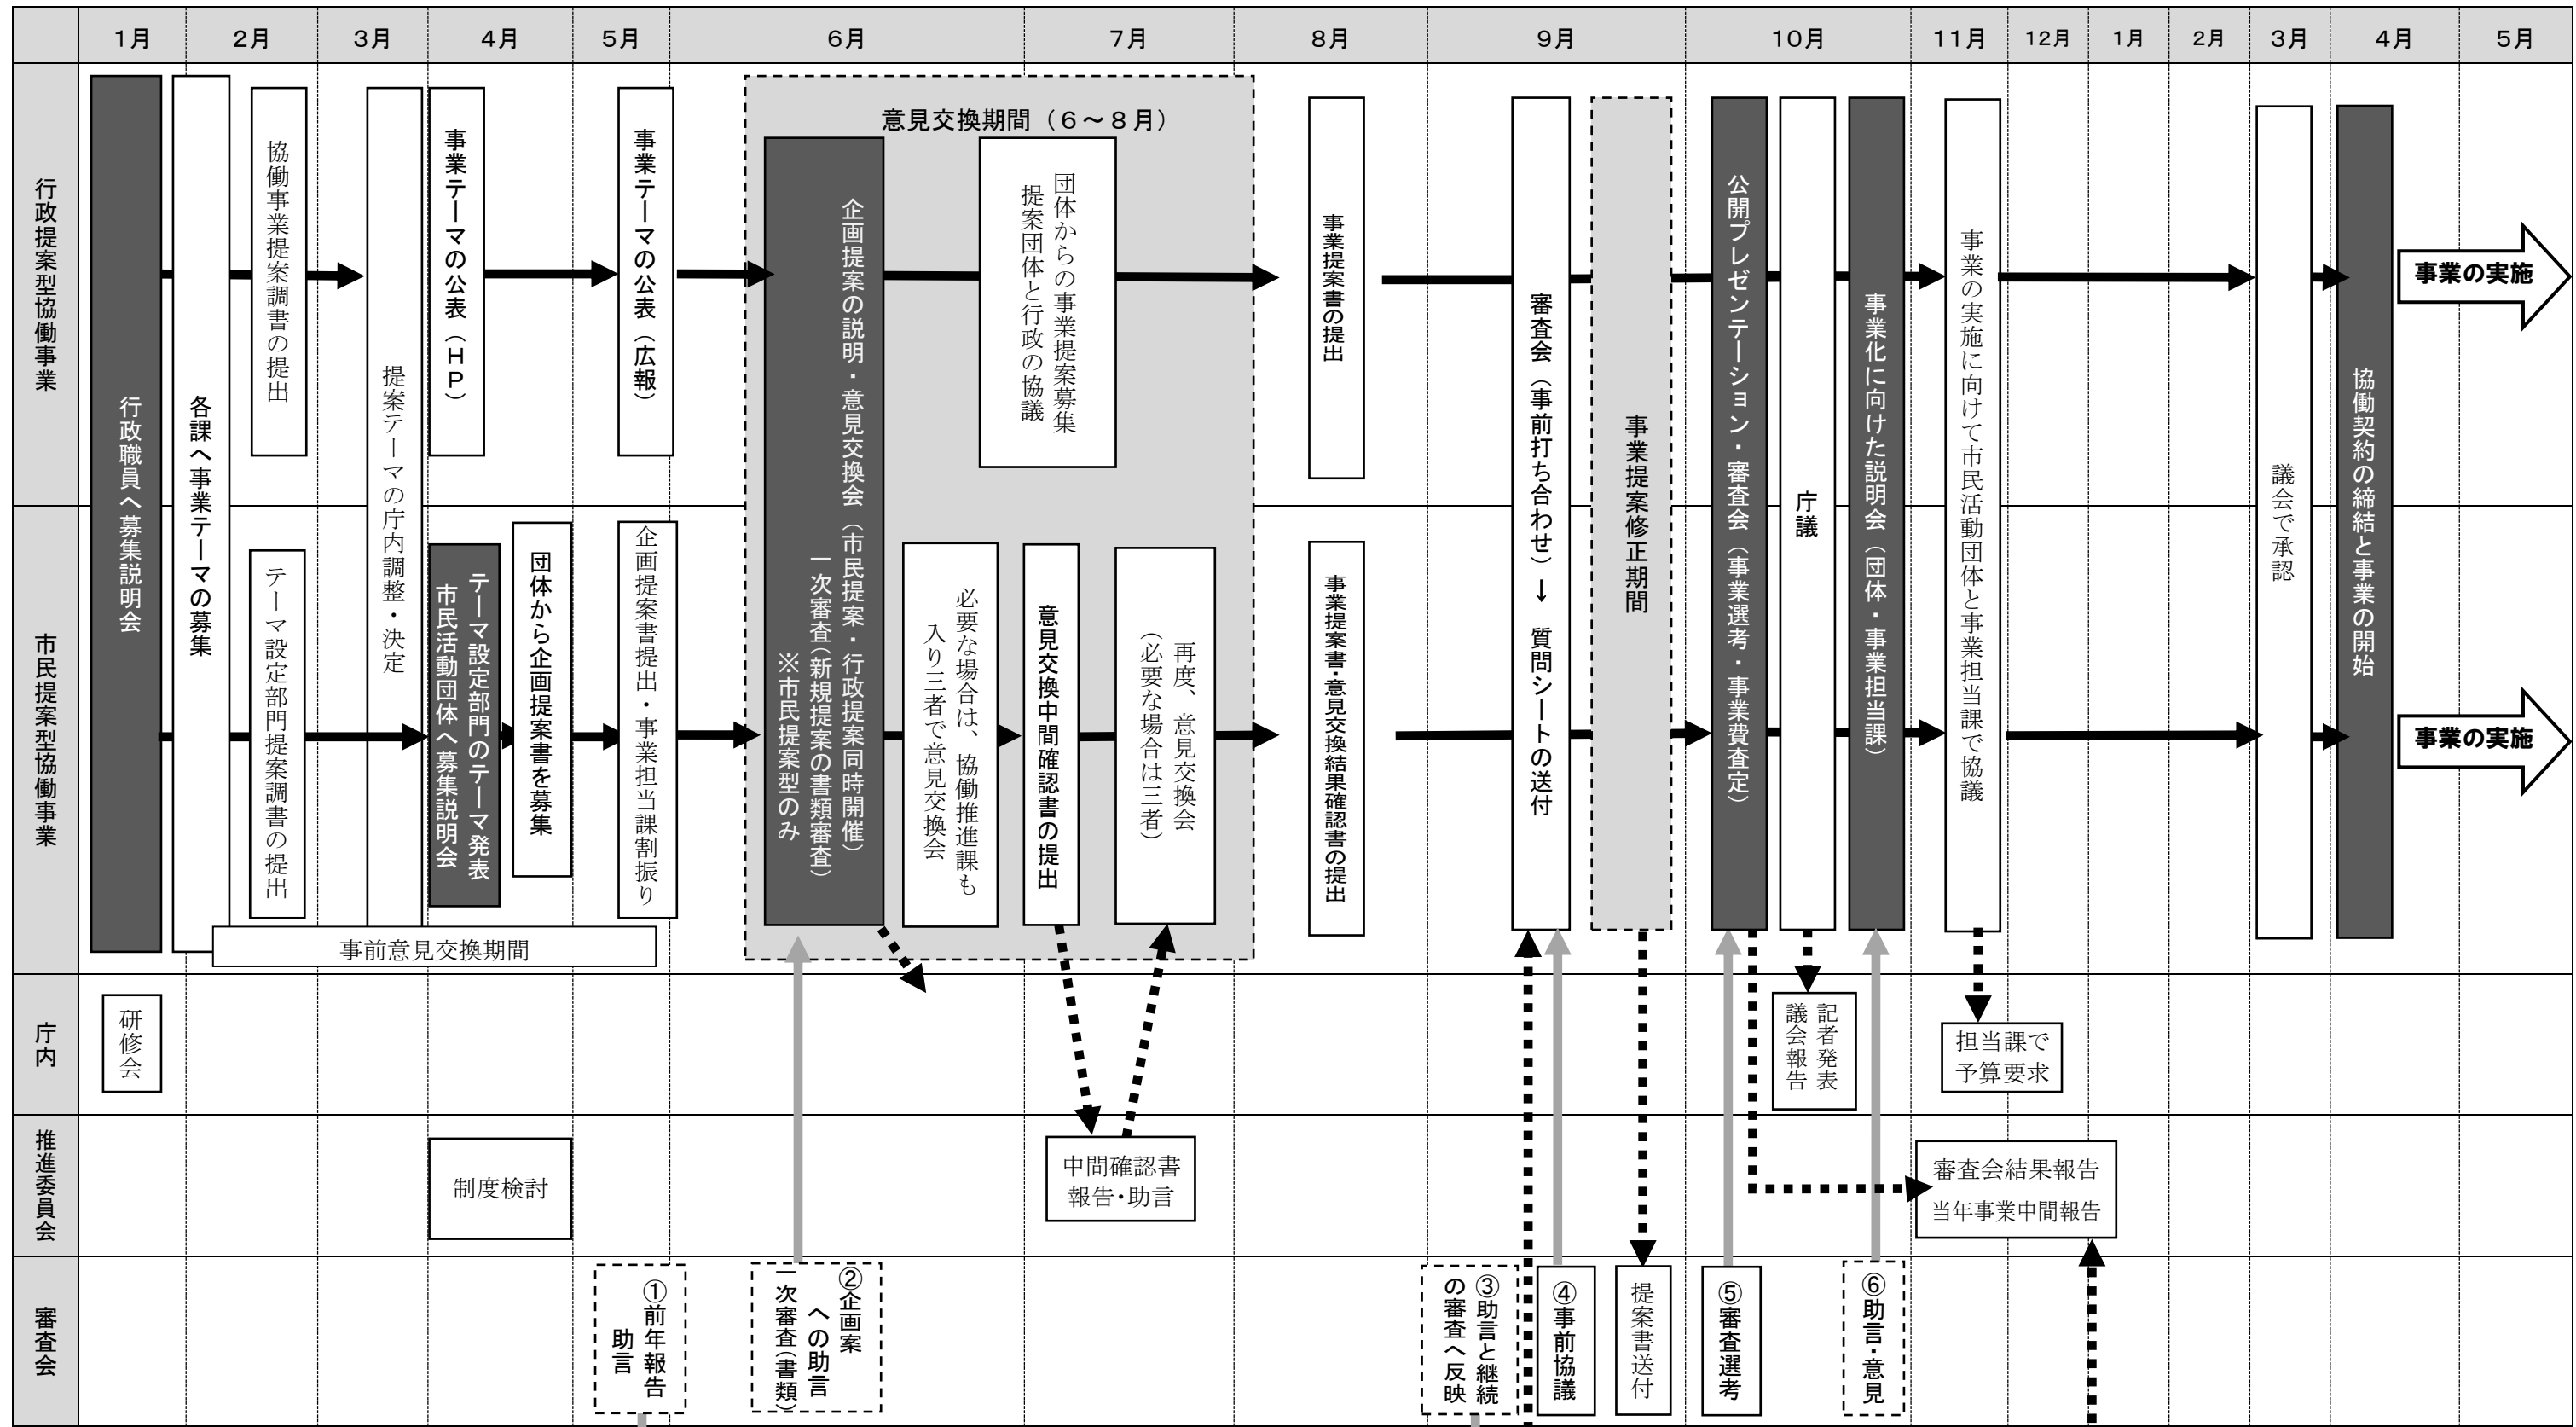

行政提案型・市民提案型協働事業 H31年度 フロー

事業実施年度、評価・検証年度の協働事業フロー