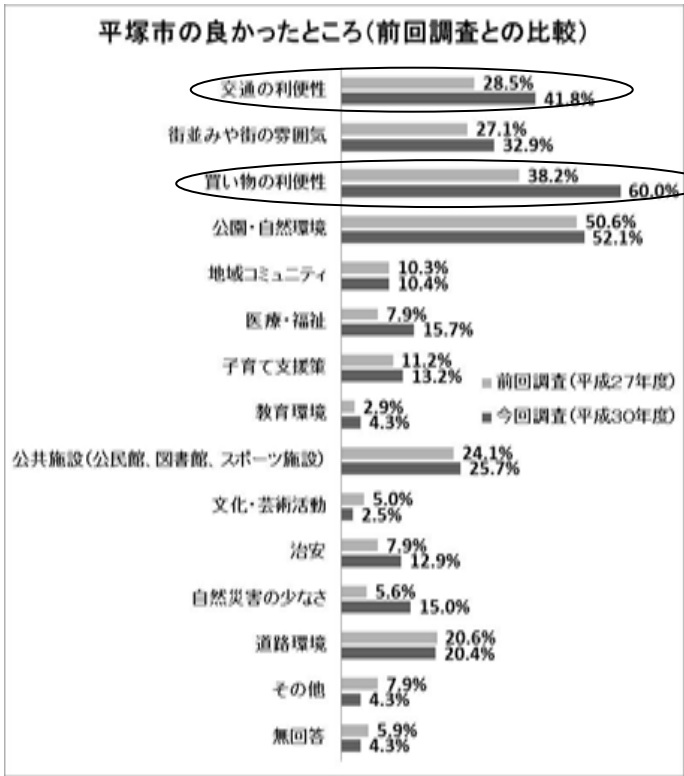

別紙

転入者アンケート調査結果抜粋

「転入前の本市との関わり」

「平塚市に住んでみて良かったところ、悪かったところ（転入者）」

転出者アンケート調査結果抜粋

「平塚市へのUターン意向」

「平塚市に住んでいて良かったところ、悪かったところ（転出者）」