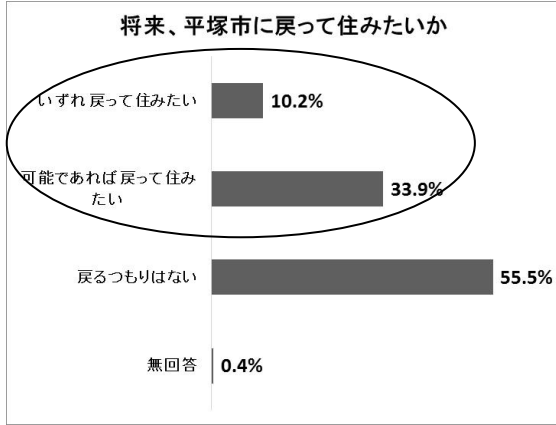

別紙

転入者アンケート調査結果抜粋

「転入前の本市との関わり」

「平塚市に住んでみて良かったところ、悪かったところ（転入者）」

転出者アンケート調査結果抜粋

「平塚市へのUターン意向」

「平塚市に住んでいて良かったところ、悪かったところ（転出者）」