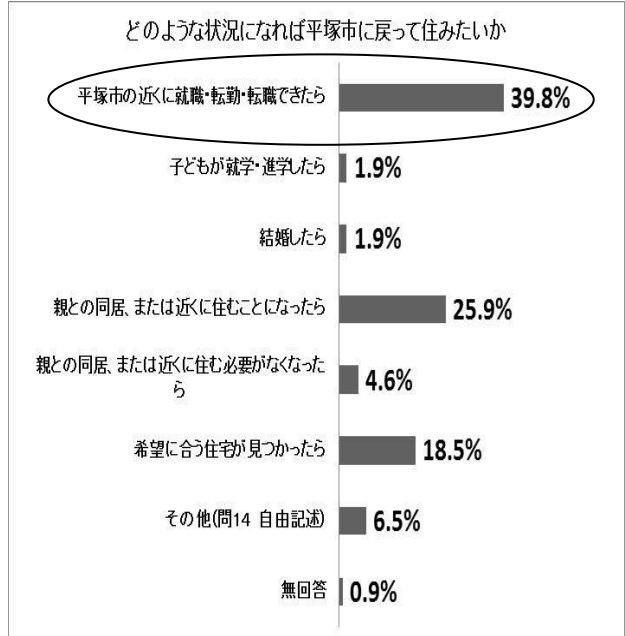

別紙

転入者アンケート調査結果抜粋

「転入前の本市との関わり」

「平塚市に住んでみて良かったところ、悪かったところ（転入者）」

転出者アンケート調査結果抜粋

「平塚市へのUターン意向」

「平塚市に住んでいて良かったところ、悪かったところ（転出者）」