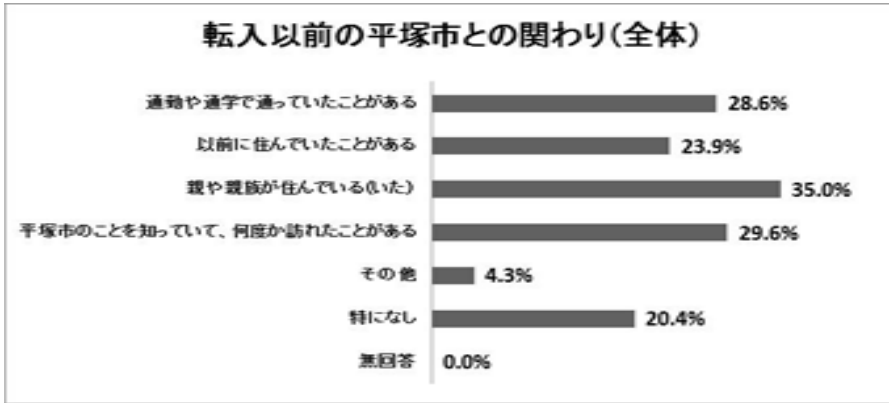

別紙

転入者アンケート調査結果抜粋

「転入前の本市との関わり」

「平塚市に住んでみて良かったところ、悪かったところ（転入者）」

転出者アンケート調査結果抜粋

「平塚市へのUターン意向」

「平塚市に住んでいて良かったところ、悪かったところ（転出者）」