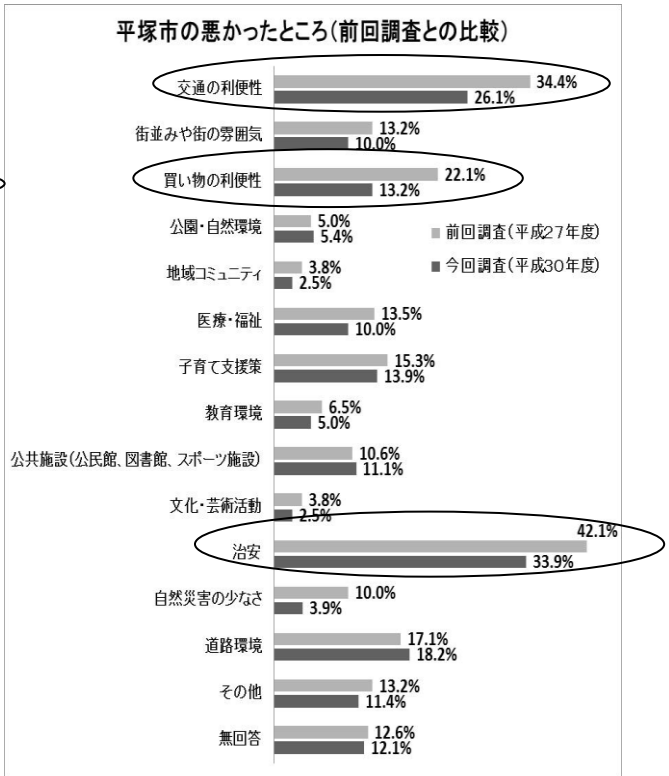

別紙

転入者アンケート調査結果抜粋

「転入前の本市との関わり」

「平塚市に住んでみて良かったところ、悪かったところ（転入者）」

転出者アンケート調査結果抜粋

「平塚市へのUターン意向」

「平塚市に住んでいて良かったところ、悪かったところ（転出者）」