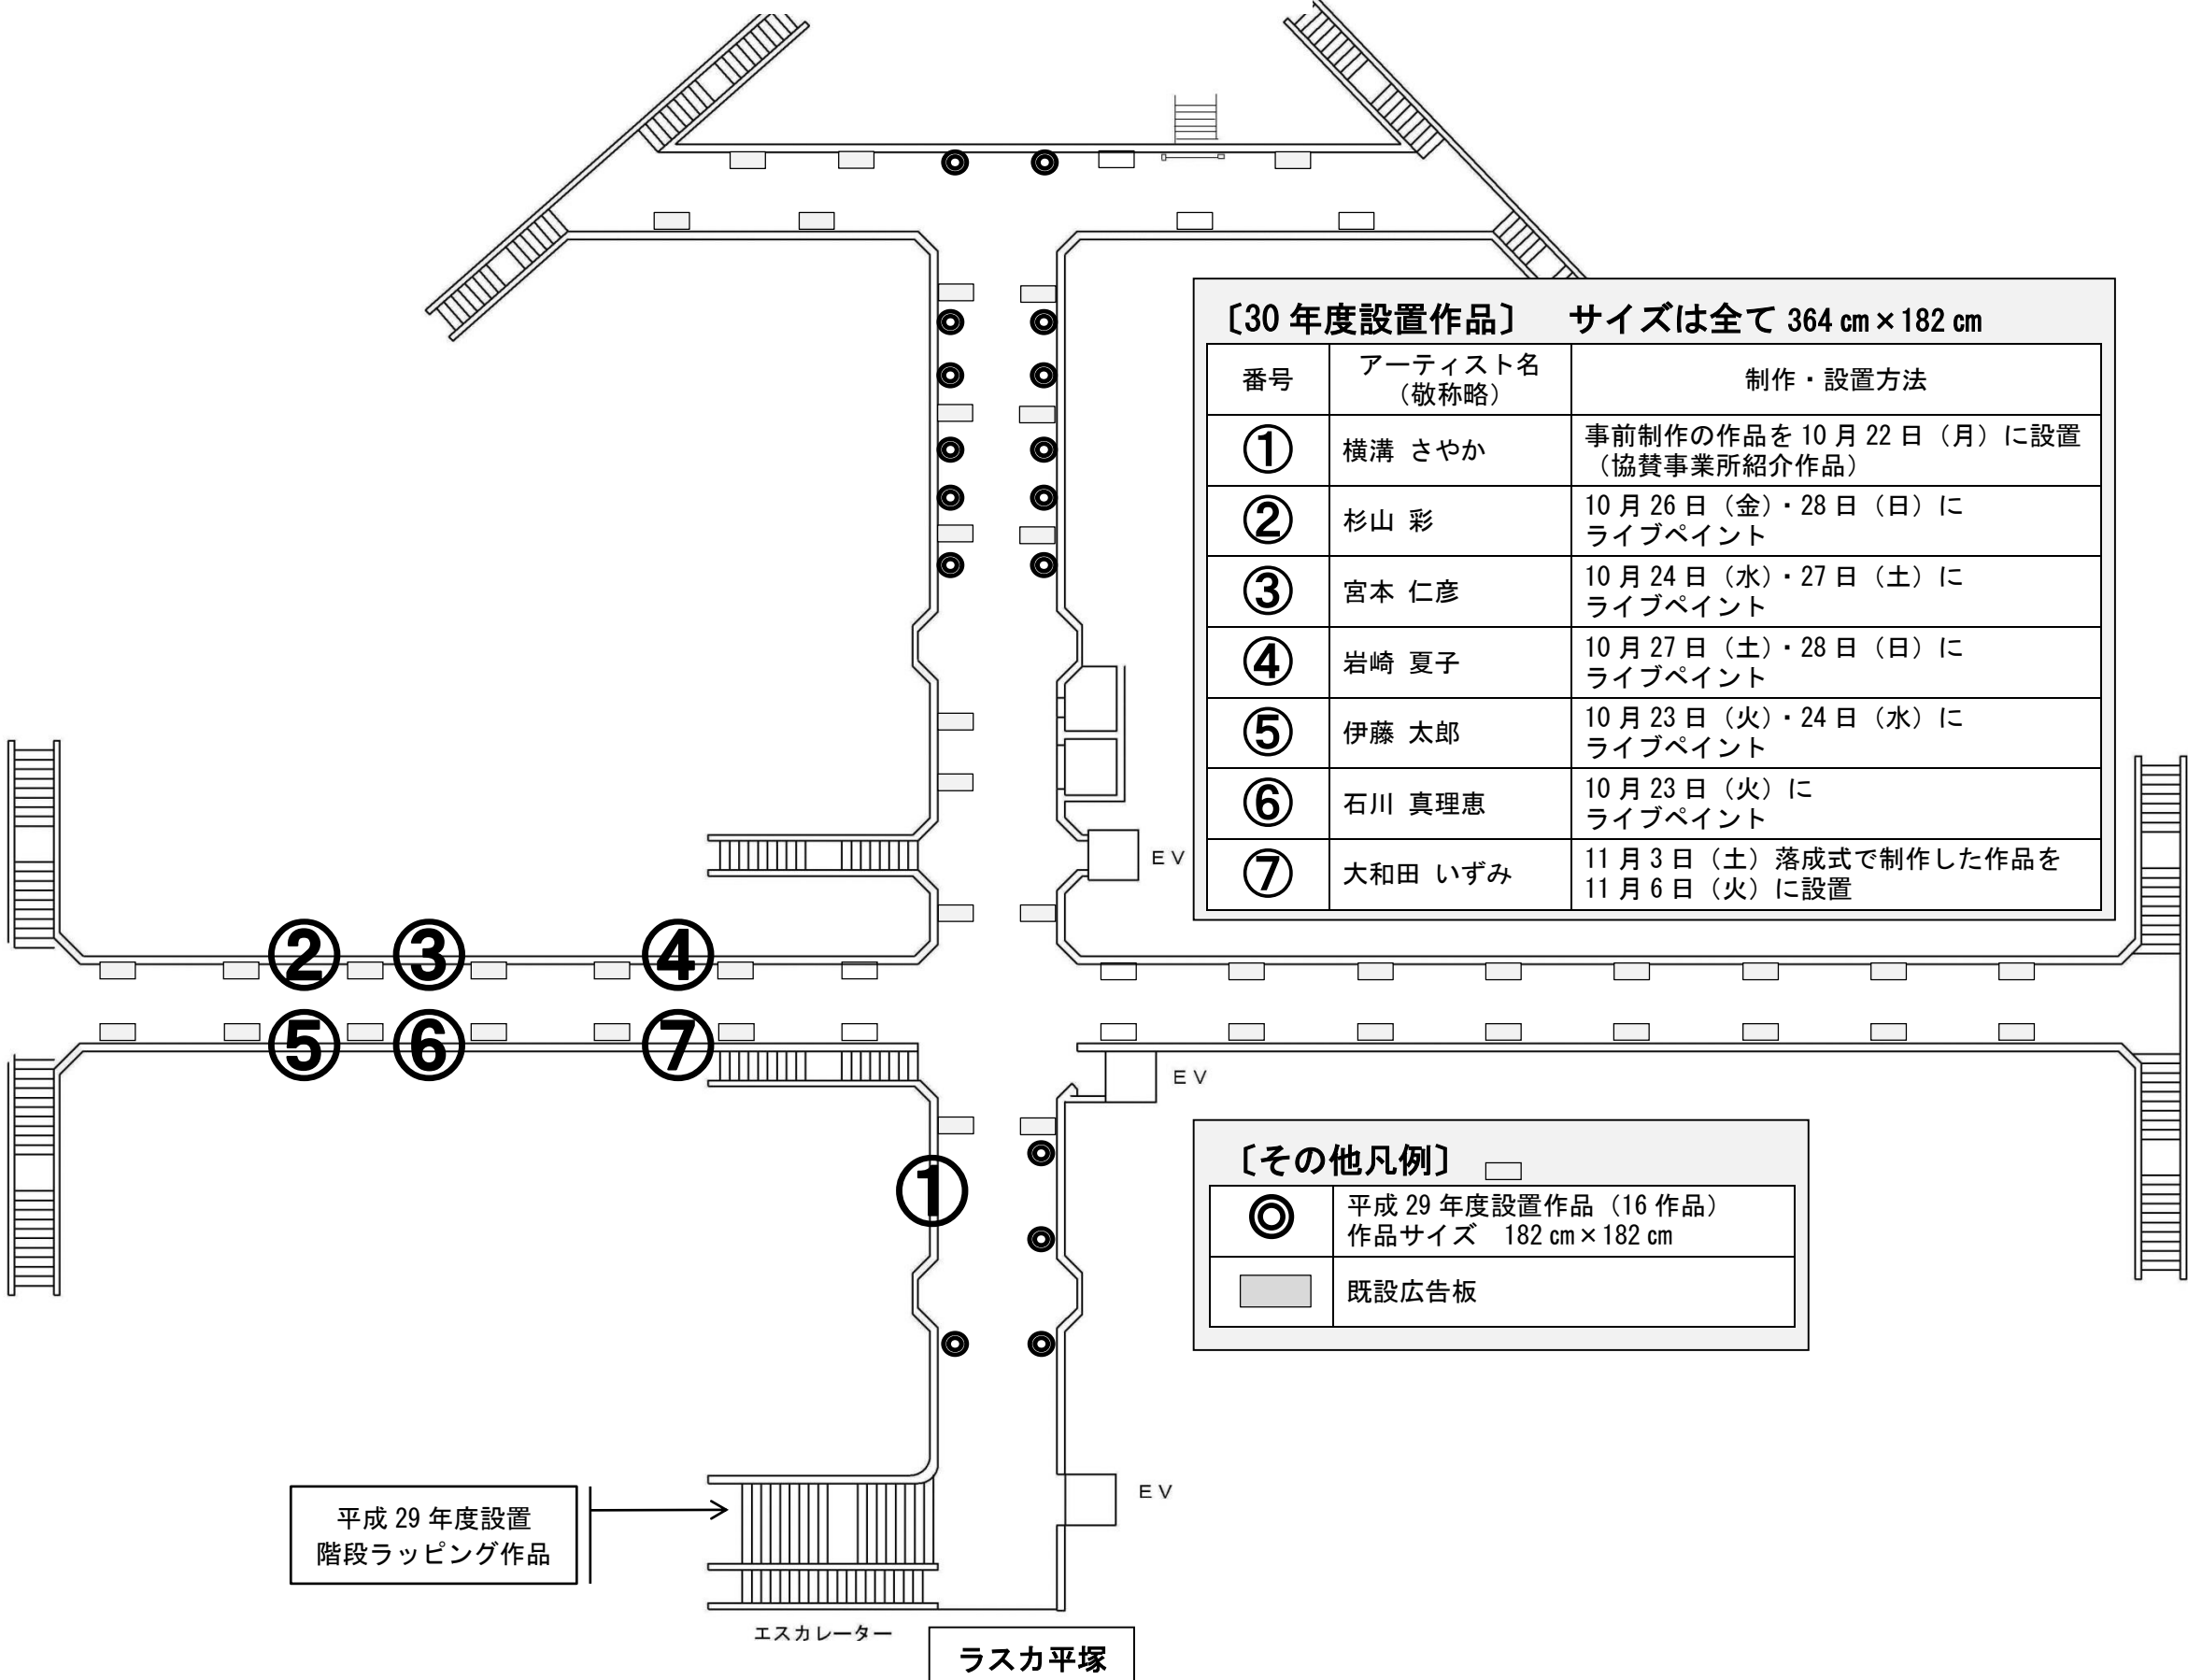

続・地下道ミュージアム作品設置場所

平塚駅前広場地下道

**〔30年度設置作品〕 サイズは全て 364 cm × 182 cm**

番号	アーティスト名 (敬称略)	制作・設置方法
①	横溝 さやか	事前制作の作品を10月22日(月)に設置 (協賛事業所紹介作品)
②	杉山 彩	10月26日(金)・28日(日)に ライブペイント
③	宮本 仁彦	10月24日(水)・27日(土)に ライブペイント
④	岩崎 夏子	10月27日(土)・28日(日)に ライブペイント
⑤	伊藤 太郎	10月23日(火)・24日(水)に ライブペイント
⑥	石川 真理恵	10月23日(火)に ライブペイント
⑦	大和田 いずみ	11月3日(土)落成式で制作した作品を 11月6日(火)に設置

**〔その他凡例〕**

◎	平成29年度設置作品 (16作品) 作品サイズ 182 cm × 182 cm
■	既設広告板

平成29年度設置  
階段ラッピング作品

エスカレーター

ラスカ平塚