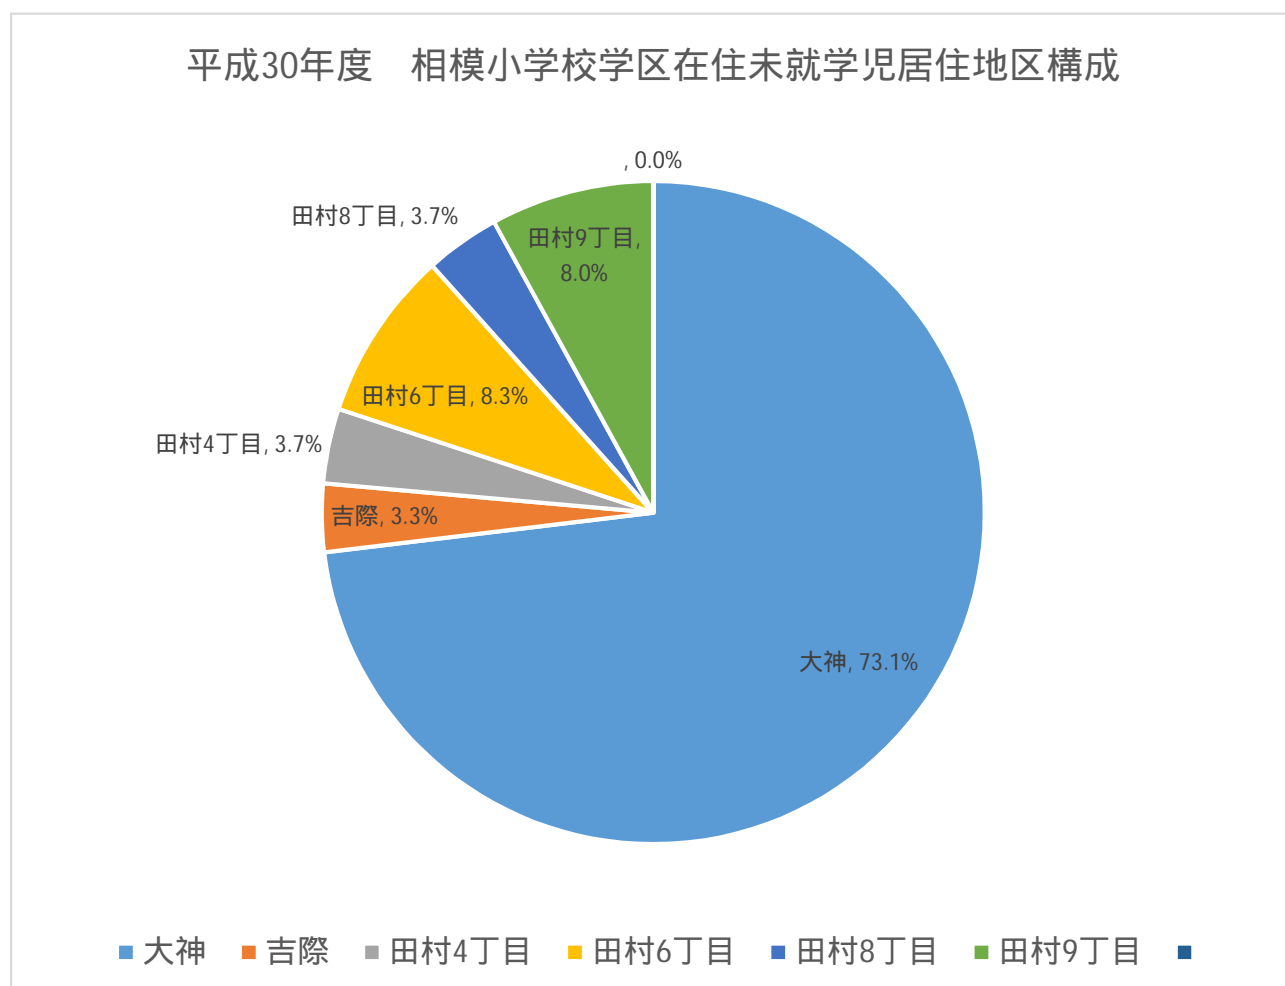

平成30年度 相模小学校在籍児童居住地構成

実際の資料は、学年ごとに人数の内訳を記載していますが、個人が特定される恐れがあるため、内訳人数は黒塗りとしております。

平成30年度 相模小学校学区在住未就学児居住地区構成

平成30年4月10日現在住民記録台帳

	1歳	2歳	3歳	4歳	5歳	6歳	計	割合
大神							220	73.1%
吉際							10	3.3%
田村4丁目							11	3.7%
田村6丁目							25	8.3%
田村8丁目							11	3.7%
田村9丁目							24	8.0%
他地区							0	0.0%
計	46	51	44	58	49	53	301	100.0%
大神+吉際+他地区	36	38	34	40	41	41	230	76.4%
田村地区	10	13	10	18	8	12	71	23.6%

実際の資料は、年齢ごとに人数の内訳を記載しておりますが、個人が特定される恐れがあるため、内訳人数は黒塗りとしております。