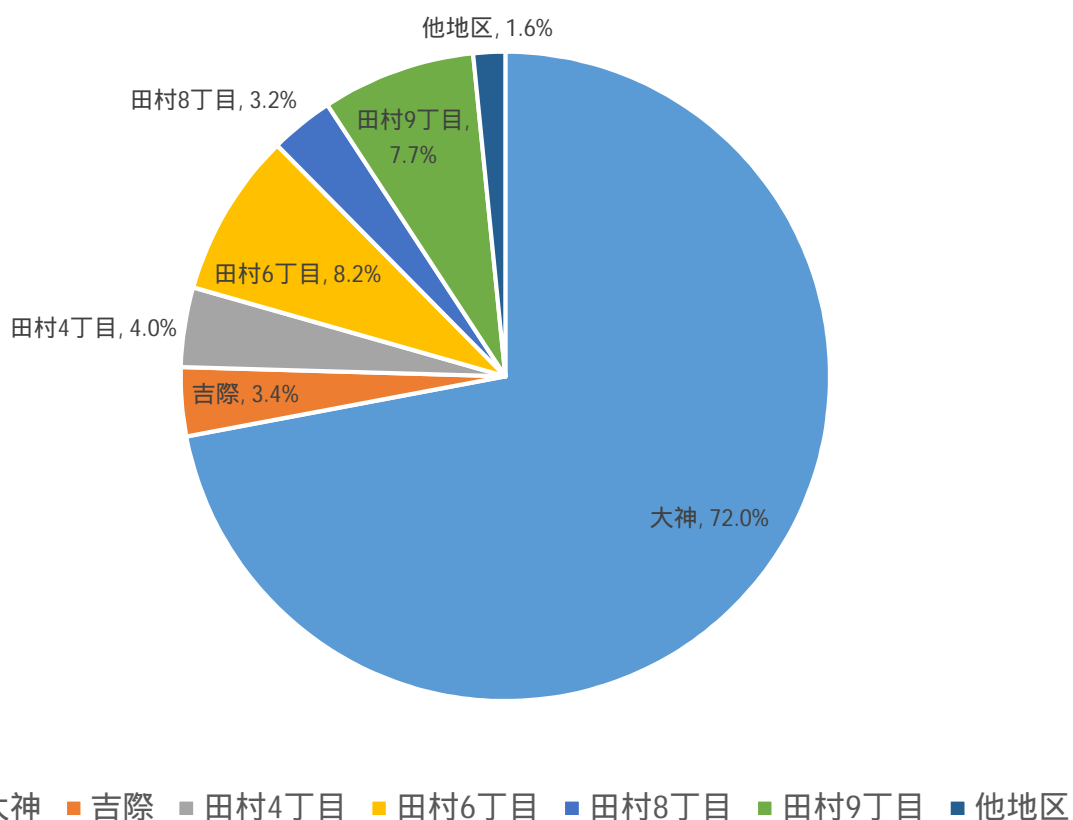

平成30年度 相模小学校在籍児童居住地構成

平成30年4月10日現在住民記録台帳

	1年生	2年生	3年生	4年生	5年生	6年生	計	割合
大神							273	72.0%
吉際							13	3.4%
田村4丁目							15	4.0%
田村6丁目							31	8.2%
田村8丁目							12	3.2%
田村9丁目							29	7.7%
他地区							6	1.6%
計	71	62	61	66	61	58	379	100.0%
大神+吉際+他地区	58	43	44	48	53	46	292	77.0%
田村地区	13	19	17	18	8	12	87	23.0%

平成30年度 相模小学校在籍児童居住地構成

実際の資料は、学年ごとに人数の内訳を記載していますが、個人が特定される恐れがあるため、内訳人数は黒塗りとしております。

平成30年度 相模小学校学区在住未就学児居住地区構成

平成30年4月10日現在住民記録台帳

	1歳	2歳	3歳	4歳	5歳	6歳	計	割合
大神							220	73.1%
吉際							10	3.3%
田村4丁目							11	3.7%
田村6丁目							25	8.3%
田村8丁目							11	3.7%
田村9丁目							24	8.0%
他地区							0	0.0%
計	46	51	44	58	49	53	301	100.0%
大神+吉際+他地区	36	38	34	40	41	41	230	76.4%
田村地区	10	13	10	18	8	12	71	23.6%

実際の資料は、年齢ごとに人数の内訳を記載しておりますが、個人が特定される恐れがあるため、内訳人数は黒塗りとしております。