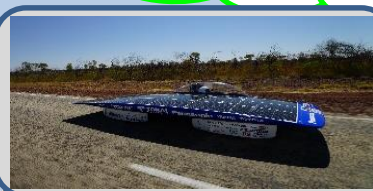

たの たいけん
楽しく体験!

しやくしよ かいじょう
市役所会場で
18日から展示!

21日、22日(各日)

第①会場 (市役所) ← 2つの会場で
第②会場(ららぽーと湘南平塚) やってるよ!!
※受付時間 10:00~15:20 (各会場全6回)
※中学生以下は保護者同伴必須となります

1 ひらつか しやくしよ
平塚市役所
(1階多目的スペース)

景品が当たる
クイズラリー
もあるよ!!