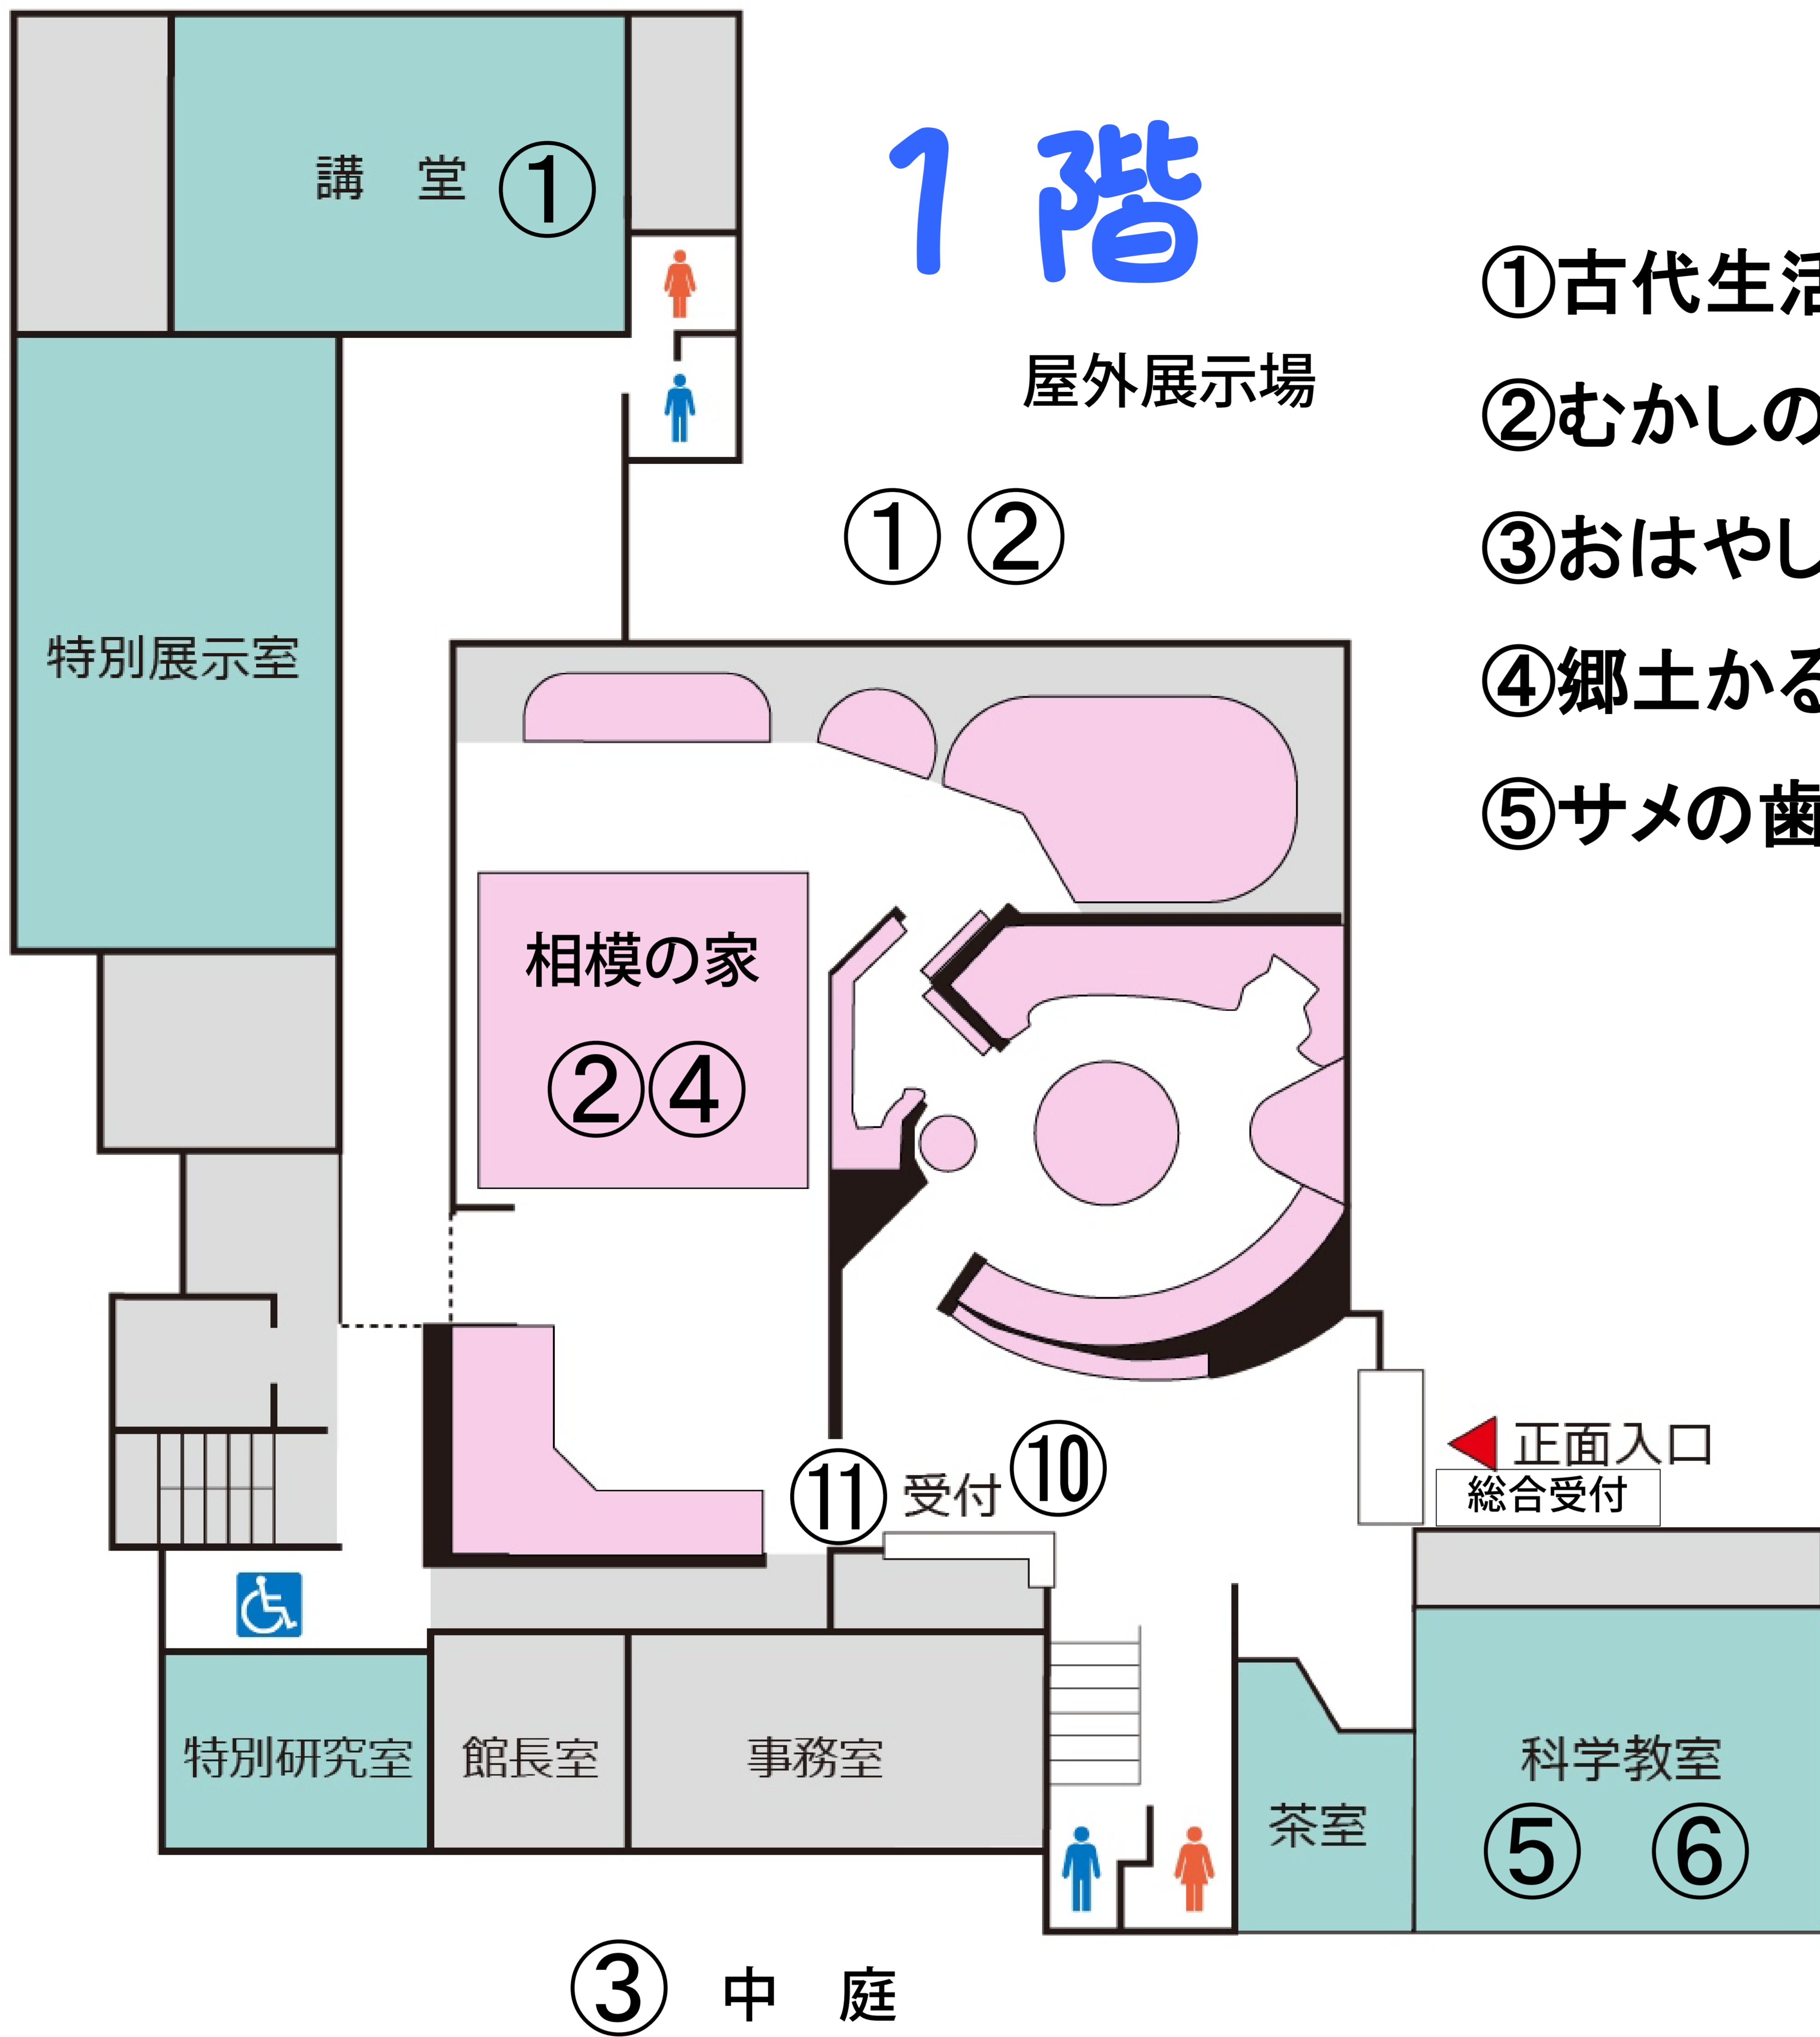

博物館こどもフェスタ 案内図

- ①古代生活体験「火起こし」
- ②むかしの子ども遊び
- ③おはやしたいこ体験
- ④郷土かるた大会
- ⑤サメの歯化石のレプリカを作ろう

- ⑥小さいけど偉大な プチ化石実物図鑑づくり
- ⑦プラネタリウムこどもフェスタスペシャル
- ⑧太陽黒点を見よう
- ⑨水ロケットを打ち上げよう
- ⑩博物館ぶたいうらたんけんツアー
- ⑪クイズに挑戦

地質の日・国際博物館の日 記念

はくぶつかん こどもフェスタ 2018

5/6 (日)

プログラム

平塚市博物館

No.	イベント名	内容	開催時間	参加費	会場
①	古代生活体験「火起こし」	マイギリやモミギリを使って、古代人の火起こしに挑戦します。	14:00～16:00	無料	屋外展示場 講堂
②	むかしの子ども遊び	竹馬、ベーゴマ、端午の節句飾りの折り紙、お手玉などの遊びを体験しましょう。	10:00～12:00	無料	屋外展示場 民家
③	おはやしたいこ体験 (雨天中止)	太鼓を叩いてお祭りムードを盛り上げよう。	11:00～12:00	無料	中庭
④	郷土かるた大会	「ひらつかふるさと歴史かるた」をはじめ地区で作成された郷土かるたで遊びながら、市域の歴史と文化を学びます。	13:00～15:00	無料	民家
⑤	サメの歯化石の レプリカを作ろう	巨大なサメの歯化石のレプリカを作ります。各回先着10名、午前9時から受付。	10:00～11:00 11:00～12:00	無料	科学教室
⑥	小さいけど偉大な フナ化石実物図鑑づくり	丹沢産の有孔虫化石を含む石灰岩で実物標本を作ります。各回先着15名、12時45分から受付。	13:30～14:30 14:30～15:30 15:30～16:30	100円	科学教室
⑦	プラネタリウム こどもフェスタ スペシャル	子ども向けに大学生のお兄さんお姉さんが、その日の夜の星空や星座についてプラネタリウムで紹介します。毎回、内容が変わります。午前9時より3階で整理券を配布します。	10:00～10:30 11:00～11:30 13:00～13:30 14:00～14:30 15:00～15:30 16:00～16:30	無料	プラネタリウム
⑧	太陽黒点を見よう (曇雨天時中止)	望遠鏡で太陽を投影して黒点を観察します	10:00～12:00	無料	屋上
⑨	水ロケットを打ち上げよう	水を勢いよく噴射して、前に進むロケットを打ち上げます。	10:00～12:00	無料	屋上
⑩	博物館ぶたいうら たんけんツアー	収蔵室などのバックヤードを学芸員が案内します	11:00～11:30 14:00～14:30 16:00～16:30	無料	館内
⑪	クイズに挑戦	7つの探検コースから1つを選び、解説員の説明を受けながら問題の答えを見つける探検に出かけます。	10:00～15:30	無料	常設展示室