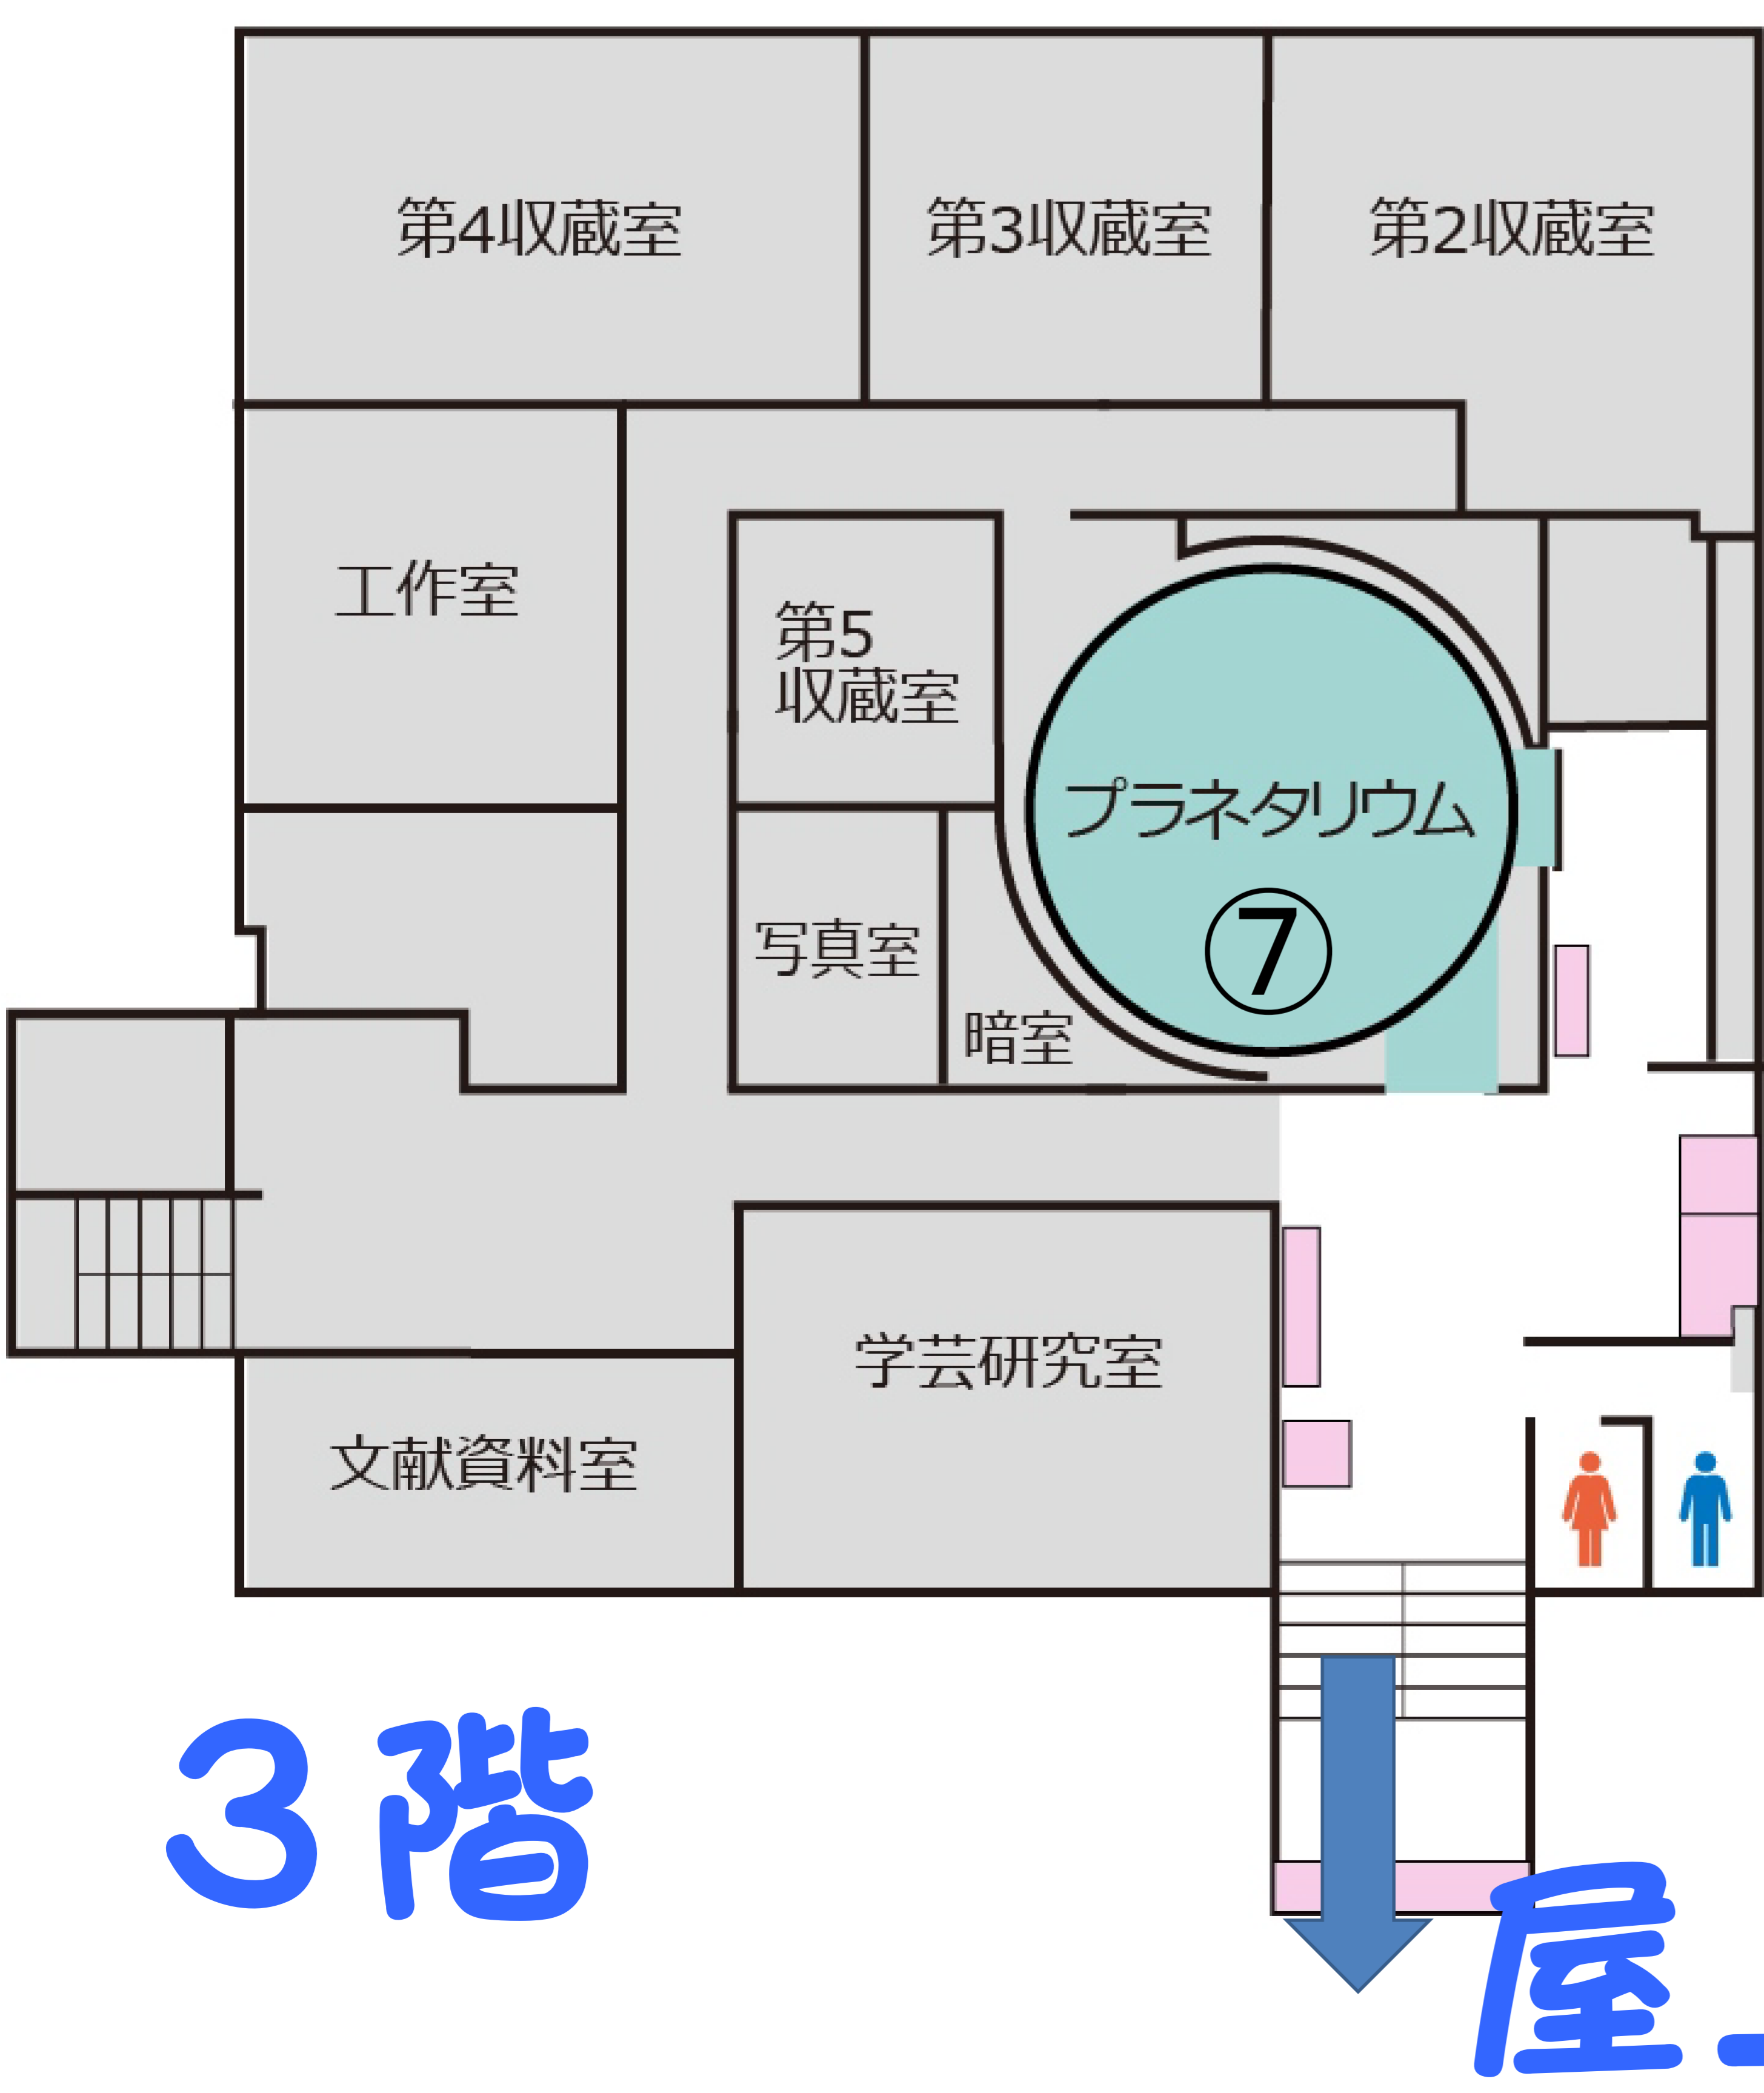

博物館こどもフェスタ 案内図

- ①古代生活体験「火起こし」
- ②むかしの子ども遊び
- ③おはやしたいこ体験
- ④郷土かるた大会
- ⑤サメの歯化石のレプリカを作ろう

- ⑥小さいけど偉大な プチ化石実物図鑑づくり
- ⑦プラネタリウムこどもフェスタスペシャル
- ⑧太陽黒点を見よう
- ⑨水ロケットを打ち上げよう
- ⑩博物館ぶたいうらたんけんツアー
- ⑪クイズに挑戦

地質の日・国際博物館の日 記念

はくぶつかん こどもフェスタ 2018

5/6 (日)

プログラム

平塚市博物館

No.	イベント名	内容	開催時間	参加費	会場
①	古代生活体験「火起こし」	マイギリやモミギリを使って、古代人の火起こしに挑戦します。	14:00～16:00	無料	屋外展示場 講堂
②	むかしの子ども遊び	竹馬、ベーゴマ、端午の節句飾りの折り紙、お手玉などの遊びを体験しましょう。	10:00～12:00	無料	屋外展示場 民家
③	おはやしたいこ体験 (雨天中止)	太鼓を叩いてお祭りムードを盛り上げよう。	11:00～12:00	無料	中庭
④	郷土かるた大会	「ひらつかふるさと歴史かるた」をはじめ地区で作成された郷土かるたで遊びながら、市域の歴史と文化を学びます。	13:00～15:00	無料	民家
⑤	サメの歯化石の レプリカを作ろう	巨大なサメの歯化石のレプリカを作ります。各回先着10名、午前9時から受付。	10:00～11:00 11:00～12:00	無料	科学教室
⑥	小さいけど偉大な フナ化石実物図鑑づくり	丹沢産の有孔虫化石を含む石灰岩で実物標本を作ります。各回先着15名、12時45分から受付。	13:30～14:30 14:30～15:30 15:30～16:30	100円	科学教室
⑦	プラネタリウム こどもフェスタ スペシャル	子ども向けに大学生のお兄さんお姉さんが、その日の夜の星空や星座についてプラネタリウムで紹介します。毎回、内容が変わります。午前9時より3階で整理券を配布します。	10:00～10:30 11:00～11:30 13:00～13:30 14:00～14:30 15:00～15:30 16:00～16:30	無料	プラネタリウム
⑧	太陽黒点を見よう (曇雨天時中止)	望遠鏡で太陽を投影して黒点を観察します	10:00～12:00	無料	屋上
⑨	水ロケットを打ち上げよう	水を勢いよく噴射して、前に進むロケットを打ち上げます。	10:00～12:00	無料	屋上
⑩	博物館ぶたいうら たんけんツアー	収蔵室などのバックヤードを学芸員が案内します	11:00～11:30 14:00～14:30 16:00～16:30	無料	館内
⑪	クイズに挑戦	7つの探検コースから1つを選び、解説員の説明を受けながら問題の答えを見つける探検に出かけます。	10:00～15:30	無料	常設展示室