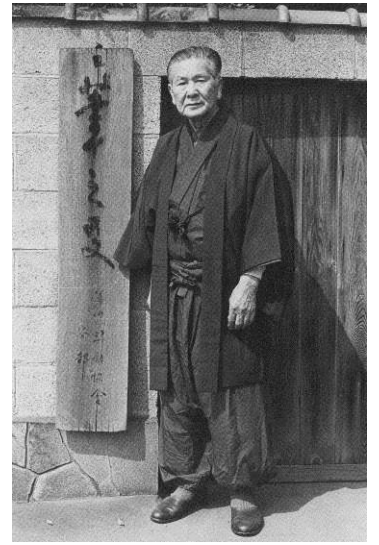

平塚ゆかりの書家・田中真洲の教え

筆の音に包まれた100年のとき

文字と向き合い、その意味する世界を心に描く。自分の生き様と重ね、思いを馳せて筆を執る。姿勢を正し、静まる世界の中で、ときにはゆっくりと、ときには勢いよく、筆が音を立てていく。そして、その音が文字に「生」を与える。パソコンや携帯電話の普及で文字を書くことが少なくなった今、日本古来の書を探求した平塚ゆかりの書家・田中真洲(タナカ シンシュウ)の教えから、現代に息づく書の魅力を感じてみませんか。

●当代随一の隷書家 田中真洲

現在の平塚市千石河岸に生まれた田中真洲は、幼いころから書に親しみ、特に隷書は当代随一と高く評価されています。大正11年には「全国書道展」で最高賞を受賞するなど、多くの展覧会で輝かしい賞を受け、その作品は市内の身近なところでも見ることができます。後進の育成にも熱心で、「心正しければ筆正し」の精神は没後25年となる今でも弟子たちの心に宿っています。

●作品を体感し、創りあげる

本講座では、多くの人々を魅了した田中真洲の作品を体感できるよう、平塚書道協会の皆さんや、県立平塚江南高等学校書道部の協力により、フィールドワークや体験実習をします。体験実習の成果は来年1月に中央公民館で開催する「ちゅうおうFESTA」の舞台上、受講生の皆さんとともに披露します。

※隷書 中国漢の時代の代表的書体

田中真洲(1892-1992)
1973年「筆之友」門標の傍らに立つ
『市制60周年記念田中真洲回顧展図録』より