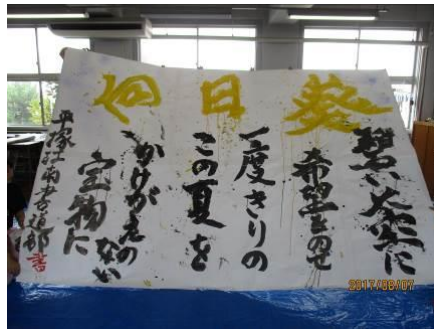

■吉野 柴洲(ヨシノ サイシュウ)氏

書道奨励協会『筆之友』編集委員
平塚市南原公民館書道サークル講師
田中真洲が84歳から亡くなるまでの16年間講師していた。

■堤 千恵子(ツツミ チエコ)氏

神奈川県立平塚江南高等学校芸術科書道非常勤講師、日展入選、毎日書道会会員
他高等学校の書道講師を務めるほか、小学生から大人を対象とした書道教室の講師としても活躍

■神奈川県立平塚江南高等学校書道部

2015年かながわ書道まつり書道パフォーマンスコンテスト優勝
神奈川県高等学校総合文化祭、書の甲子園(国際高校生選抜書展)等に出品、文化祭等で書道パフォーマンスを披露

躍動感あふれる平塚江南高等学校書道部の書道パフォーマンス

2017/09/07

大正天皇御製古祠(昭和38年)／田中真洲
平塚市美術館所蔵

◆申込方法

はがき(1人1枚)に「平塚ゆかりの書家 田中真洲講座」と明記のうえ、住所、氏名(フリガナも)、年齢(何歳代)、電話番号を記入し《〒254-0047 追分1-20 中央公民館》まで。
中央公民館窓口でも、受付いたします(申込書が窓口にあります)。

※参加回数にかかわらず、費用は1,500円(資料代、材料費込み)となります。