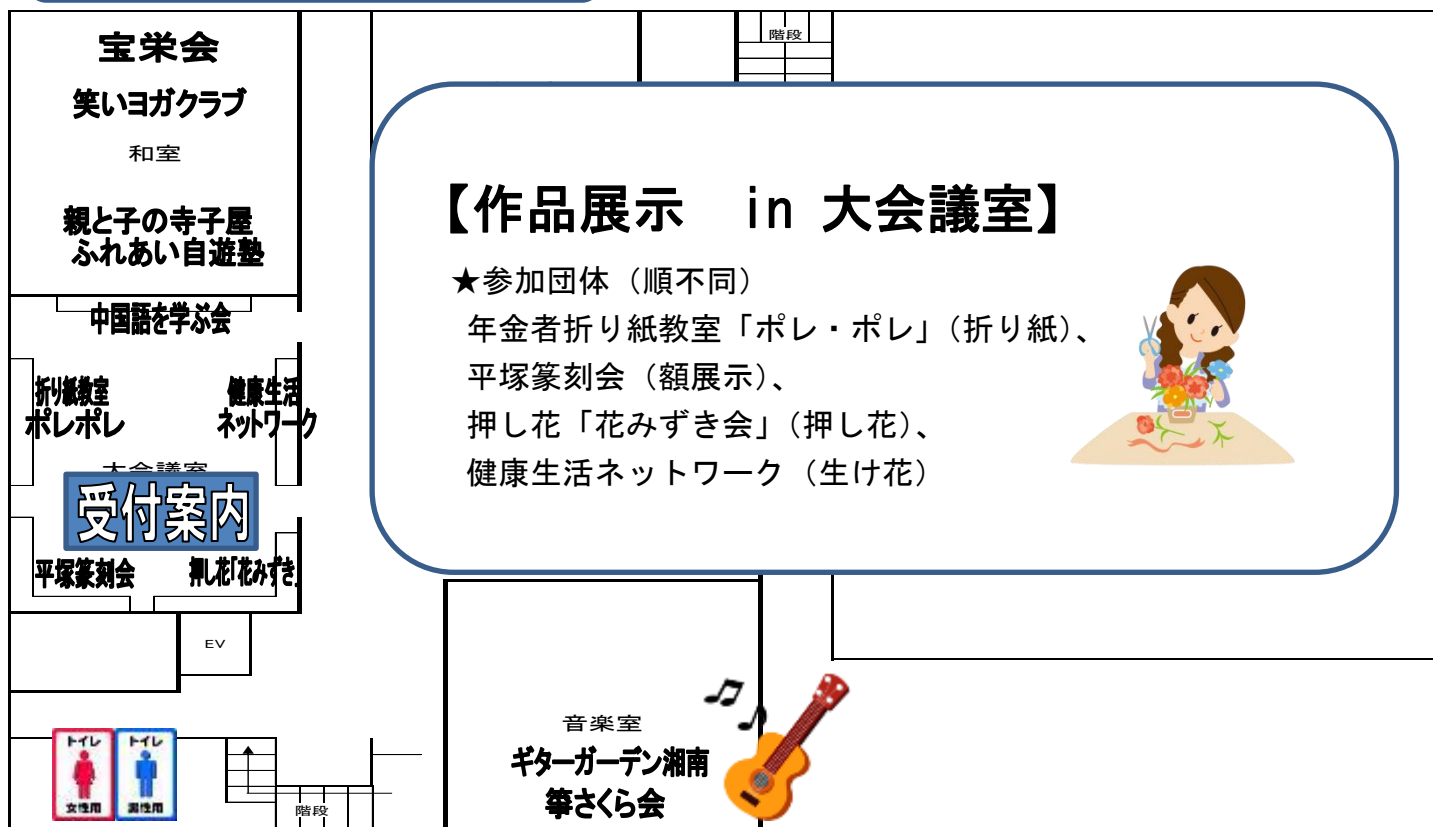

♪ミニコンサートのお知らせ♪

1月27日 (土) 12:00~13:00 2階ギャラリー

【出演】 箏さくら会、宝栄会

1月28日 (日) 12:30~13:00 2階ギャラリー

【出演】 ギターガーデン湘南

スタンプラリー

ヒント：大ホールをしてみよう♪	ヒント：2階ギャラリーにあるよ
ヒント：模擬店のどこかにあるよ♪	ヒント：3階体験ブースにあるよ

スタンプを全部集めると
 お土産がもらえるよ♪
 お土産の交換は、
 1~3階の受付です。

3階案内図

【体験教室】

団体名	日時		場所	内容
	27日（土）	28日（日）		
中国語を学ぶ会	11:00～11:30 13:30～14:00	11:00～11:30 13:30～14:00	3階 大会議室	中国語を体験してみよう♪
年金者折り紙教室 「ポレ・ポレ」	13:00～15:00	10:00～15:00		折り紙で色々なものを折ります。
平塚篆刻会	10:00～15:00	10:00～15:00		石に自分の名前を彫りませんか。 参加費（石代）：500円
押し花「花みずき会」	10:00～15:00	—		身近にある小物・キーホルダー・しおり等の講習を します。
健康生活ネットワーク	10:00～15:00	10:00～15:00		一輪花体験を実施します。
ギターガーデン湘南	—	10:00～12:00 13:00～15:00	3階 音楽室	クラシックギターの音色を感じていただきます。 未経験者・経験者大歓迎です。
箏さくら会	13:00～15:00	—		箏で簡単な曲をひいて、楽器を楽しんでもらいます。
宝栄会	9:30～15:00	—	3階 和室	謡とは？一緒にうたってみませんか。 お能の謡曲（うたい）などをしてみましょう。
親と子の寺子屋 ふれあい自遊塾	—	10:00～15:00		親子や仲間とドイツのカードゲーム・ボードゲームを楽 しみます。
笑いヨガクラブ	10:00～12:00	—		笑いのエクササイズを行います。認知症予防ゲームも行 います。笑って健康になりましょう！