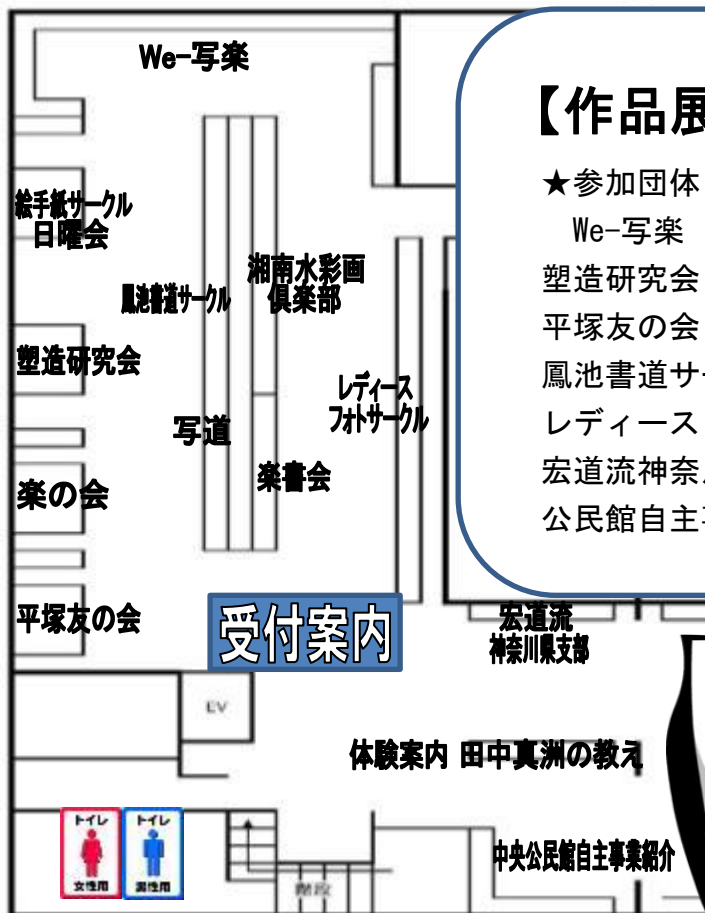

第26回 ちゅうおう

FESTA

—つどう・まなぶ・むすぶ—

2018年1月27日(土) 28日(日)

時間 9:00~17:00(28日~16:00) / 場所 平塚市中央公民館

1階案内図

調理実習室 南天の会	団体略称	主な販売品(価格)
	南天の会	ちくわ天そば・うどん250円 ジャが芋煮100円 他
事務室	WE21ジャパン	フェアトレード品500円~ 福島物産300円~ 他
	実行委員会(切り花)	切り花 200円~500円
	W.Coごちそうさま	27日(土)のみ 弁当400円 きのご飯200円 手作り品
	花みずき会	28日(日)のみ 額の押し花 300円~500円 他
	実行委員会(コーヒー)	コーヒー 50円
	中央公運営委員会	復興支援陶器市 10円~ 石巻物産
	障がい者福祉協会	手芸品 200円~800円
	平塚市地域婦人団体連絡会	コロッケ50円 あげパン50円 おでん50円 他
	手をつなぐ育成会	中華まん150円 だら焼き130円 助六380円 他
	休憩スペース	

2階案内図

【作品展示 in ギャラリー】

★参加団体 (順不同)

We-写楽 (写真)、絵手紙サークル日曜会 (絵手紙)、
 塑造研究会 (絵画)、楽の会 (陶芸)、写道 (写真)、
 平塚友の会 (活動紹介・作品展示)、楽書会 (書道)
 鳳池書道サークル (書道)、湘南水彩画倶楽部 (水彩画)
 レディース・フォト・サークル (写真)、
 宏道流神奈川県支部 (生け花)、
 公民館自主事業紹介、田中真洲の教え成果発表 (書道)

♪ミニコンサートのお知らせ♪

1月27日 (土) 12:00~13:00 2階ギャラリー

【出演】 箏さくら会、宝栄会

1月28日 (日) 12:30~13:00 2階ギャラリー

【出演】 ギターガーデン湘南

スタンプラリー

ヒント：大ホールをしてみよう♪	ヒント：2階ギャラリーにあるよ
ヒント：模擬店のどこかにあるよ♪	ヒント：3階体験ブースにあるよ

スタンプを全部集めると
 お土産がもらえるよ♪
 お土産の交換は、
 1~3階の受付です。