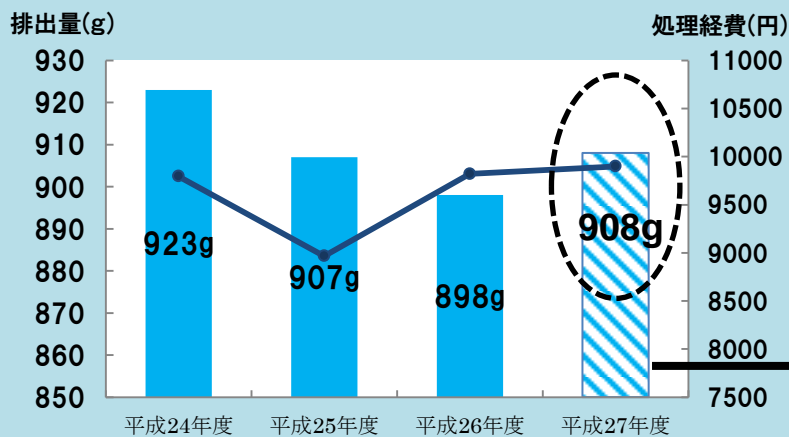

平塚市のごみの総排出量と年間処理経費

総排出量(単位: t)
棒グラフ・左目盛り

処理経費(単位: 億円)
折線グラフ・右目盛り

85,154 tの内訳

ごみの種類	量(t)
可燃ごみ	59,665
不燃ごみ	3,034
資源再生物	17,126
粗大ごみ	280
有害ごみ	53
直接搬入ごみ※	4,996
合計	85,154

※処理施設に直接持ち込まれたごみ

市民1人あたりにすると？

市民一人あたりのごみの排出量と年間処理経費

1日あたりの排出量(単位: g)
棒グラフ・左目盛り

年間処理経費(単位: 円)
折線グラフ・右目盛り

家庭から出されるごみは微増ですが、事業者から出されるごみが2年連続で増加しています。市では、多量排出事業者に対して立ち入り調査などを実施し、ごみの減量指導を行います。

平塚市ごみ減量化・資源化キャラクター「クルクル」

1日に市民一人あたりが出したごみの量は・・・

908g

1年間に市民一人あたりに要したごみの処理経費は・・・