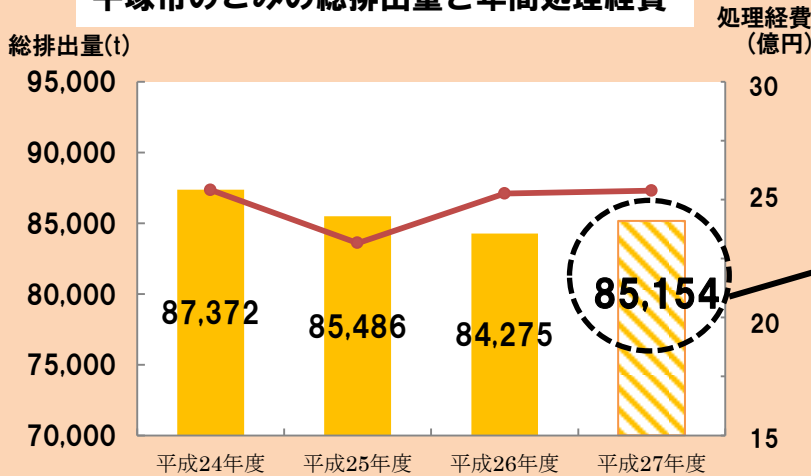

平塚市のごみの総排出量と年間処理経費

総排出量(単位: t)
棒グラフ・左目盛り

処理経費(単位: 億円)
折線グラフ・右目盛り

85,154 tの内訳

ごみの種類	量(t)
可燃ごみ	59,665
不燃ごみ	3,034
資源再生物	17,126
粗大ごみ	280
有害ごみ	53
直接搬入ごみ※	4,996
合計	85,154

※処理施設に直接持ち込まれたごみ

市民1人あたりにすると？

市民一人あたりのごみの排出量と年間処理経費

1日あたりの排出量(単位: g)
棒グラフ・左目盛り

年間処理経費(単位: 円)
折線グラフ・右目盛り

家庭から出されるごみは微増ですが、事業者から出されるごみが2年連続で増加しています。市では、多量排出事業者に対して立ち入り調査などを実施し、ごみの減量指導を行います。

平塚市ごみ減量化・資源化キャラクター「クルクル」

1日に市民一人あたりが出したごみの量は・・・

908g

1年間に市民一人あたりに要したごみの処理経費は・・・