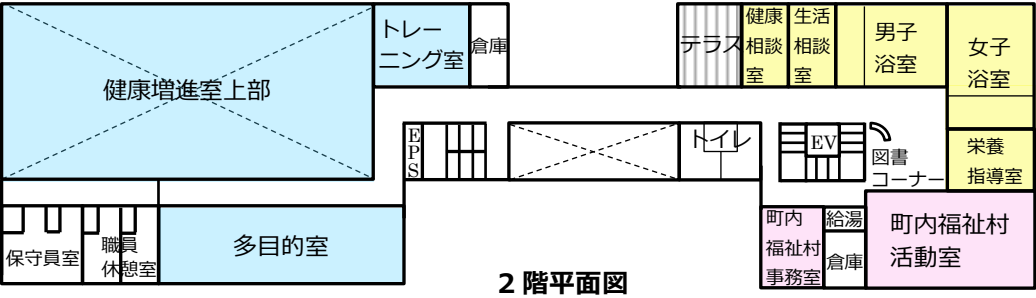

平塚市余熱利用施設（リフレッシュプラザ平塚）

健康増進エリア

福祉機能エリア

町内福祉村エリア