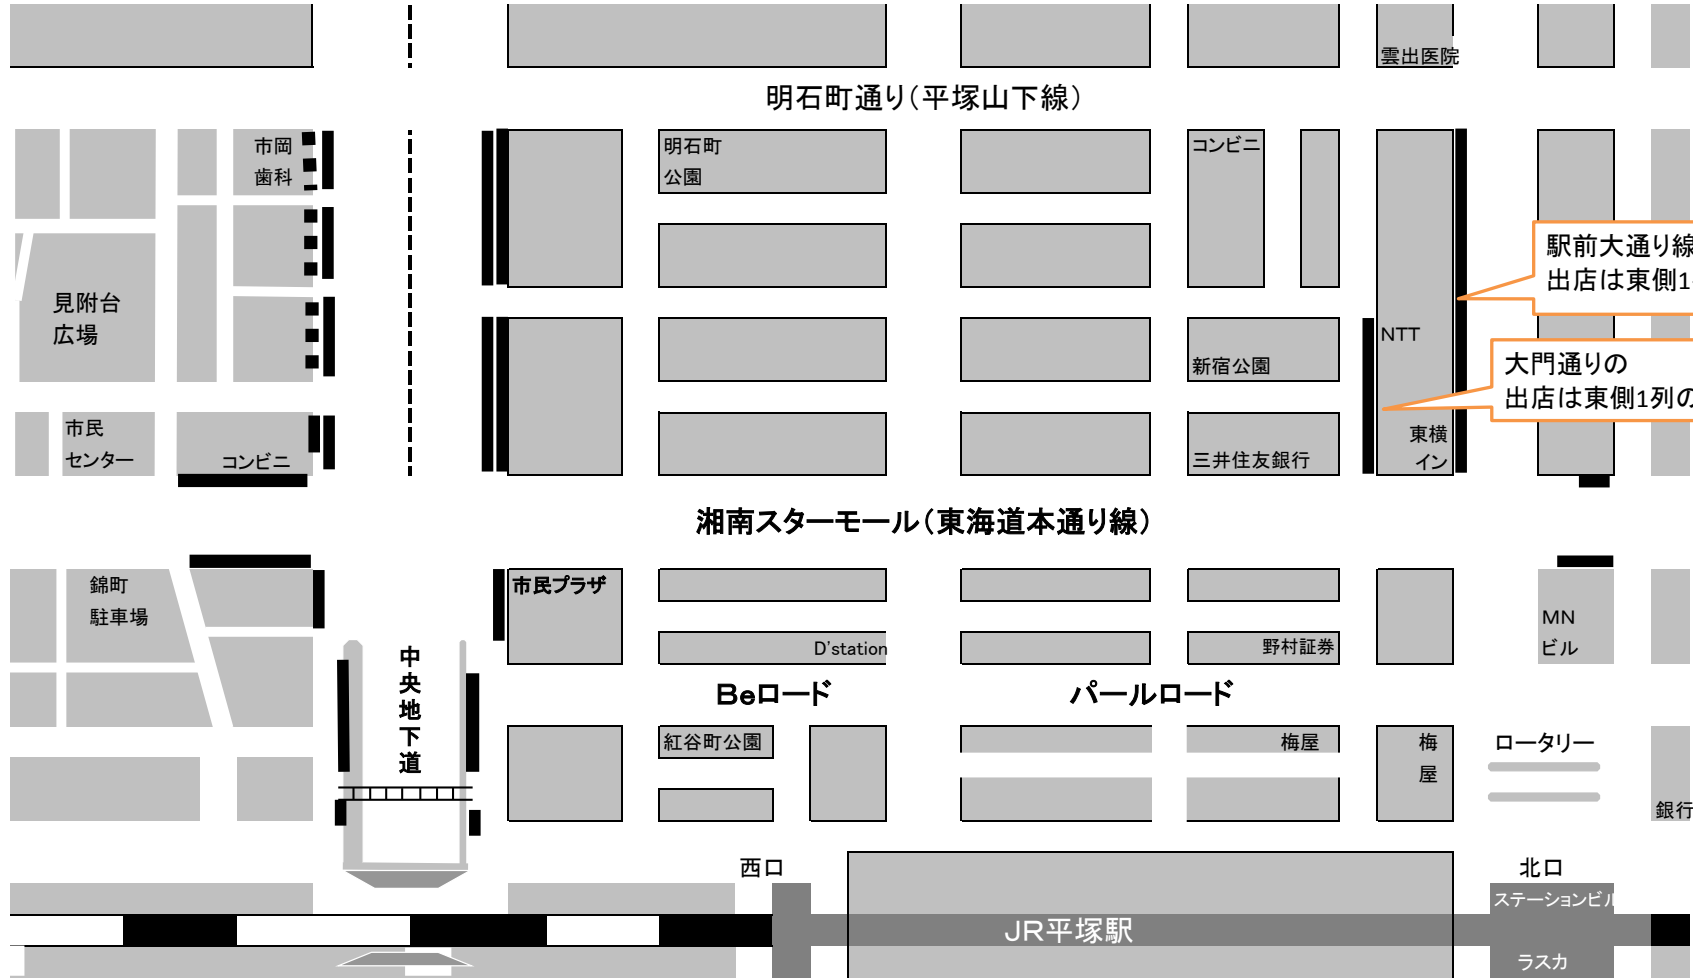

第66回湘南ひらつか七夕まつり 露店出店位置

400店
以 内

【別図3】

駅前大通り線の西側歩道
出店は東側1列のみ

大門通りの
出店は東側1列のみ

出店予定

検討 (出店について、西湘イベント協同組合にて調整中)