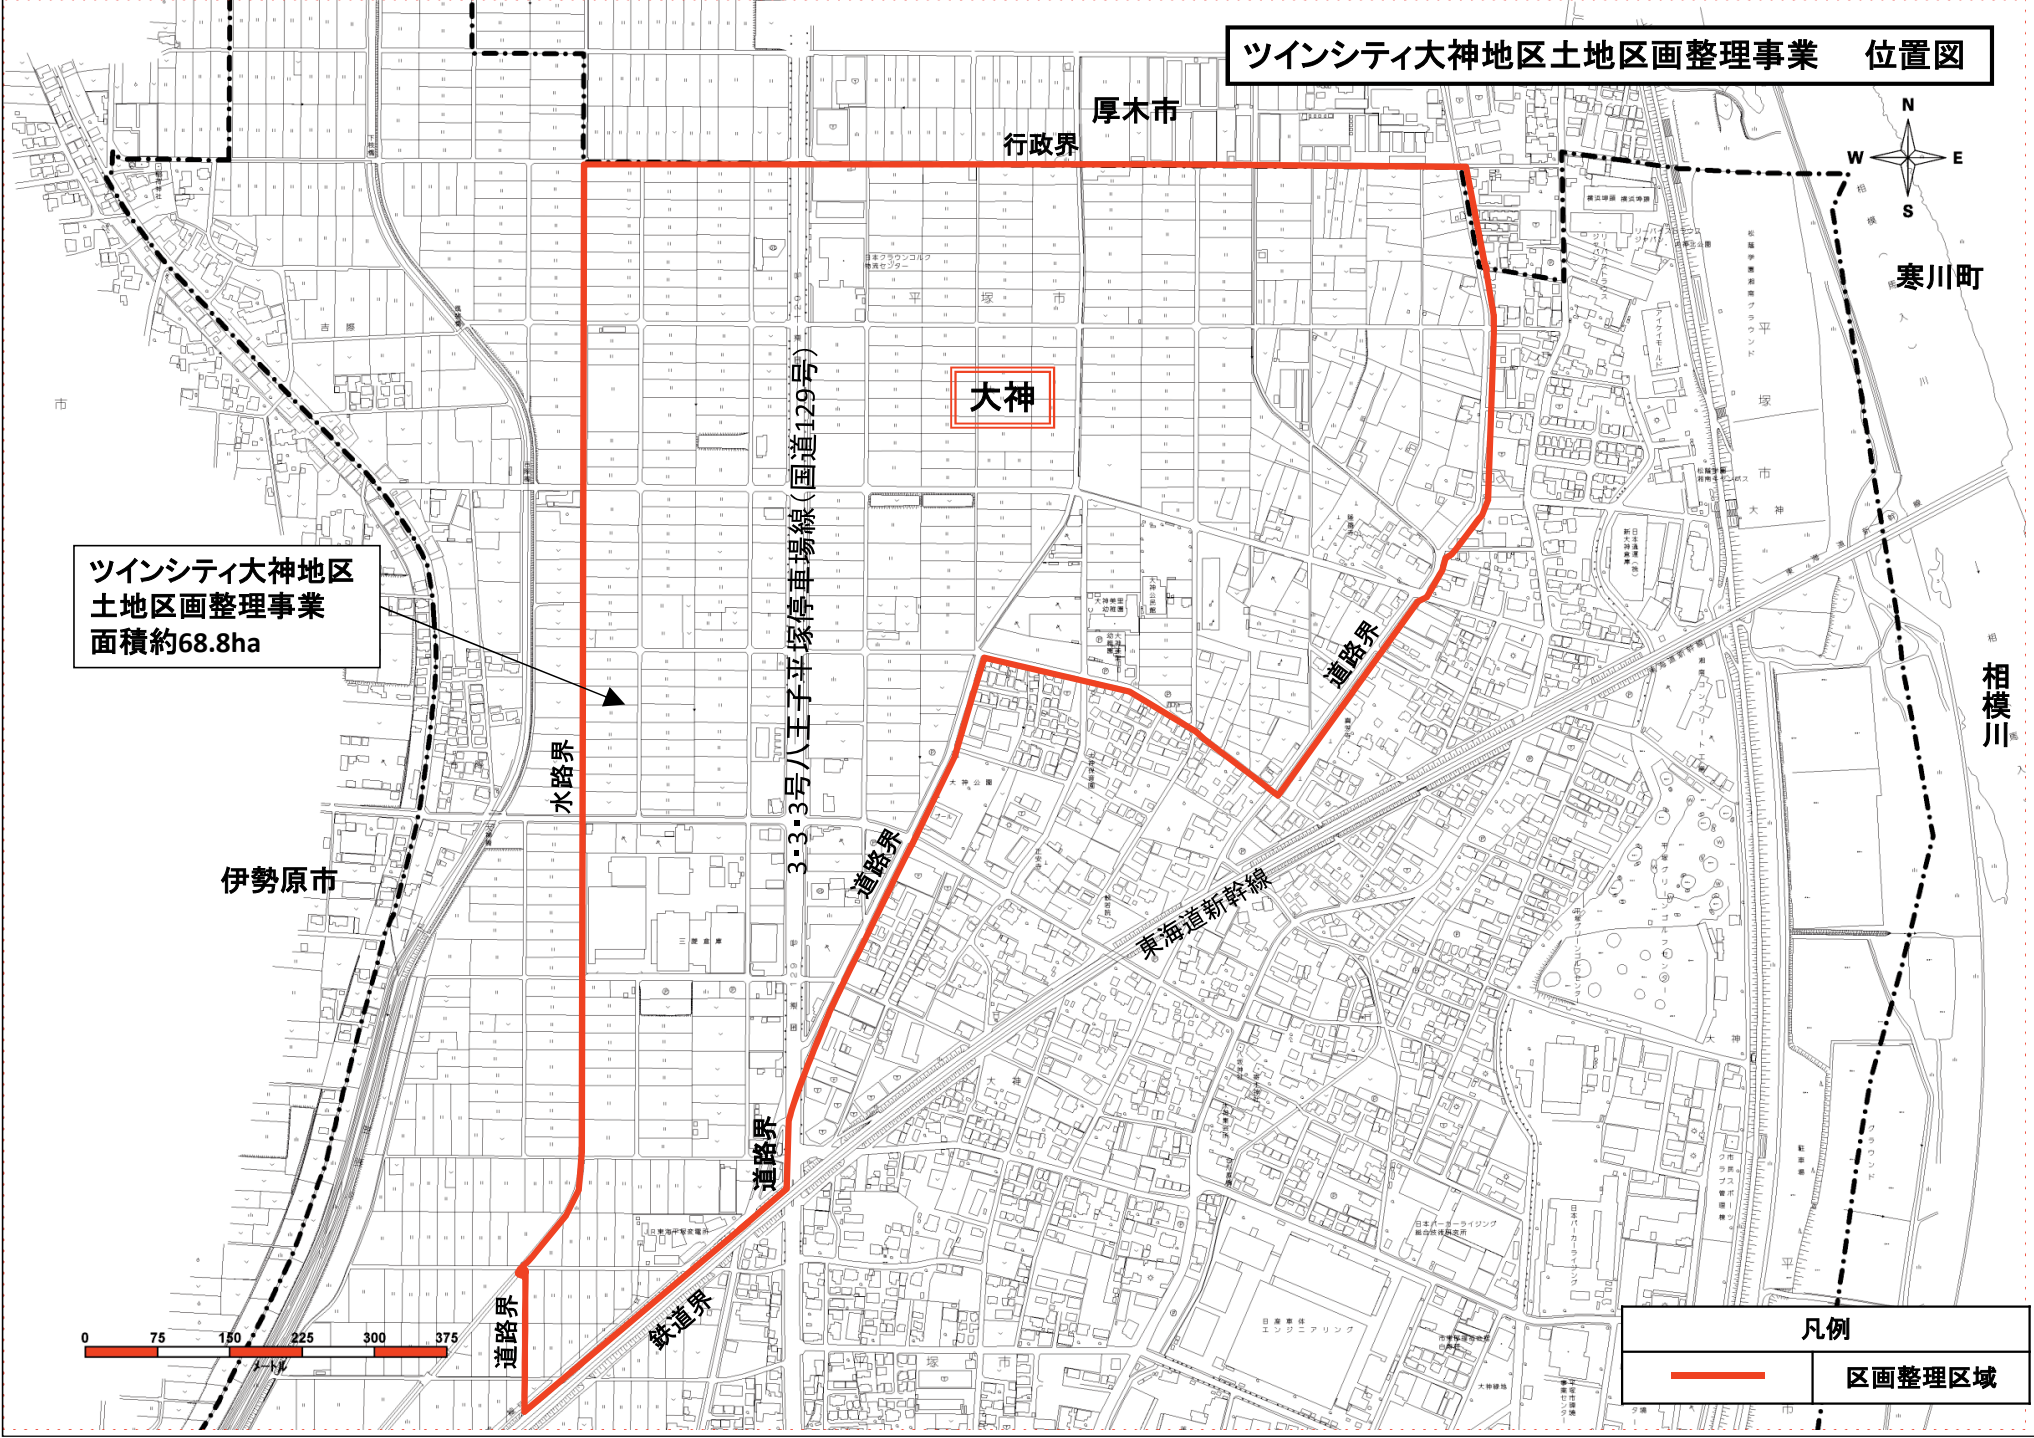

ツインシティ大神地区土地区画整理事業 位置図

ツインシティ大神地区
土地区画整理事業
面積約68.8ha

凡例

	区画整理区域
--	--------