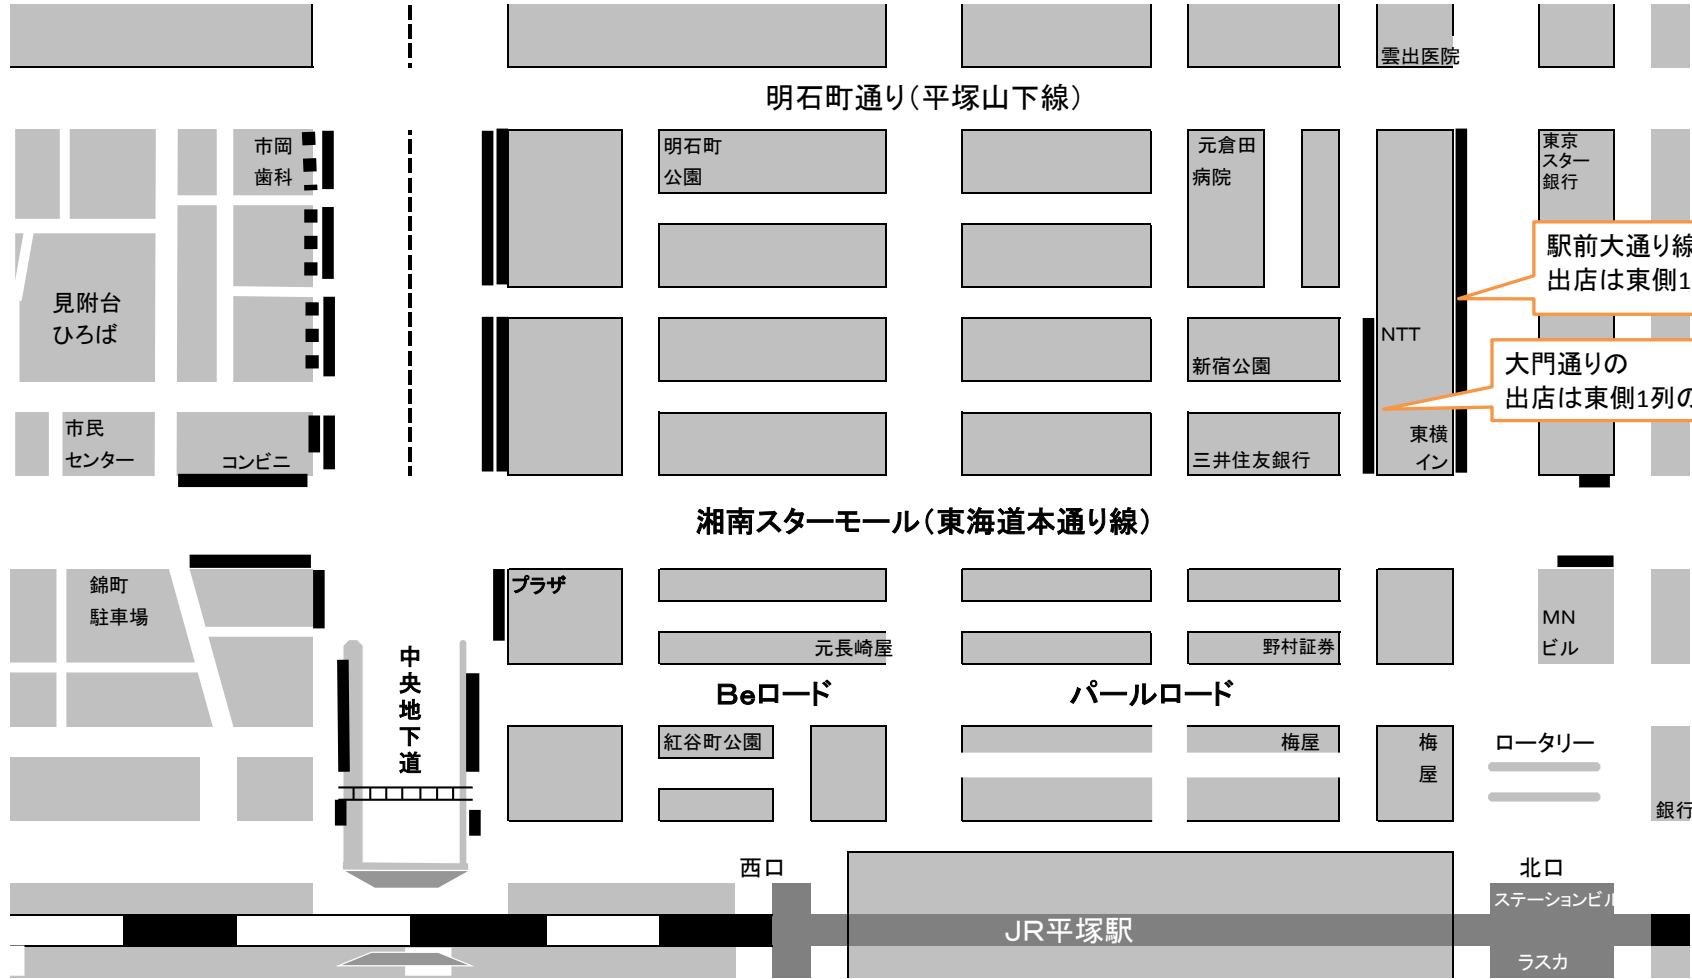

第65回湘南ひらつか七夕まつり 露店出店位置

400店
以 内

駅前大通り線の西側歩道
出店は東側1列のみ

大門通りの
出店は東側1列のみ

出店予定

検討 (出店について、西湘イベント協同組合にて調整中)