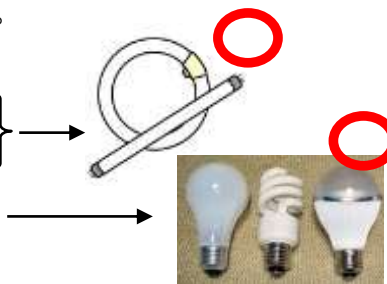

### 小型家電回収BOX設置場所

- ・中央公民館及び地区公民館
- ・市役所本館（1階案内所脇）
- ・市役所別館（循環型社会推進課事務所）
- ・環境事業センター ・リサイクルプラザ
- ・平塚市資源回収センター

ご家庭でこんな物眠っていませんか？  
捨てる時は公民館等設置の小型家電回収BOXへ！

※電気や電池で動く家電製品で、

横30cm×縦15cm×奥行20cmの穴に入る大きさの物

## 蛍光管の資源化

蛍光管は従来の通り『燃せないごみ』で収集を行っています。ごみステーションに出された蛍光管は、現在分別処理をしています。資源化するために以下のことをお願いします。ホームページ上でも出し方を紹介しています。ご参考にして下さい。

①購入時又は買い替え時の容器に入れて排出して下さい。

容器がない場合はビニール袋に入れて排出して下さい。

②対象品目以外の物を同じ容器・袋に入れないで下さい。蛍光管のみの排出に御協力下さい。

【対象品目】

直管蛍光管

環型蛍光管

電球蛍光管

【対象外品目】

白熱電球（従来の燃せないごみへ排出）

割れている蛍光管（従来の燃せないごみへ排出）

LED製品（ガラス製品は除く）（公民館等の小型家電回収BOXへ）