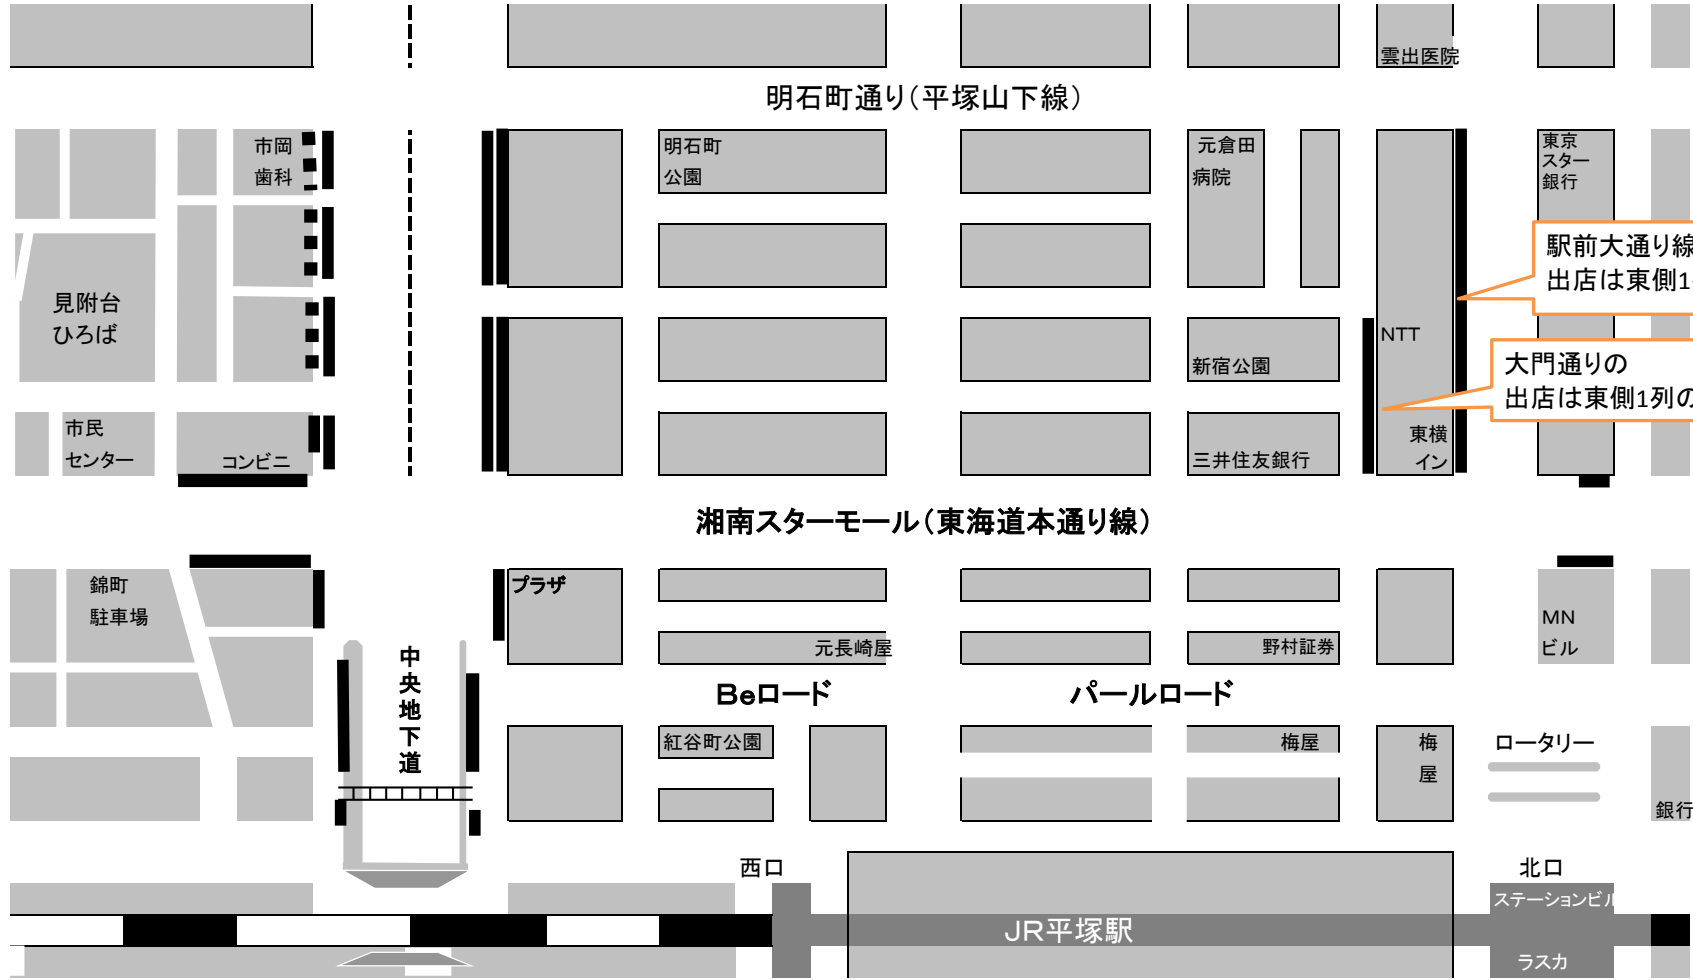

第64回湘南ひらつか七夕まつり 露店出店位置

400店
以 内

【別図3】

駅前大通り線の西側歩道
出店は東側1列のみ

大門通りの
出店は東側1列のみ

出店予定

検討 (出店について、西湘イベント協同組合にて調整中)