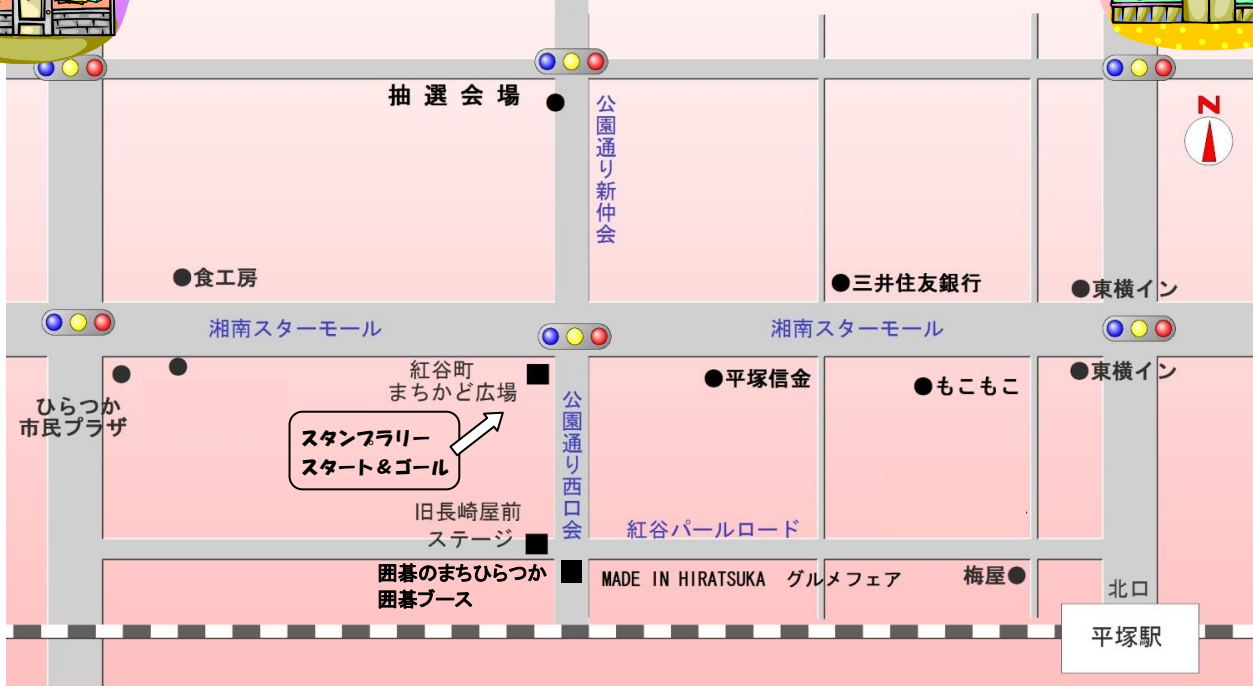

第8回平塚商業まつり イベントマップ

紅谷町まちかど広場ステージ スケジュール

時間	出演者等	内容等
10:50~11:20	相州平塚七夕太鼓保存会	七夕太鼓
11:20~11:30	SOZEN マーチングバンド	崇善小学校児童による演奏
11:30~12:00	平塚警察署生活安全課	防災講話、寸劇
12:00~13:00	市民団体	キッズダンスほか
13:00~13:30	歌声ゆう子の会♪	歌謡、童謡、来場者と合唱
13:30~14:00	大村楽器	各団体による演奏
14:00~16:00	音楽工房 (バンド・ダンス含む)	各団体による演奏

湘南ベルマーレ (旧長崎屋前) スケジュール

時間	出演者等	内容等
11:00~16:00	湘南ベルマーレ	キックターゲットほか

囲碁のまちひらつか 囲碁ブース (さが美前) スケジュール

時間	出演者等	内容等
11:00~16:00	平塚市まちづくり財団	囲碁教室、囲碁のまちひらつかPR