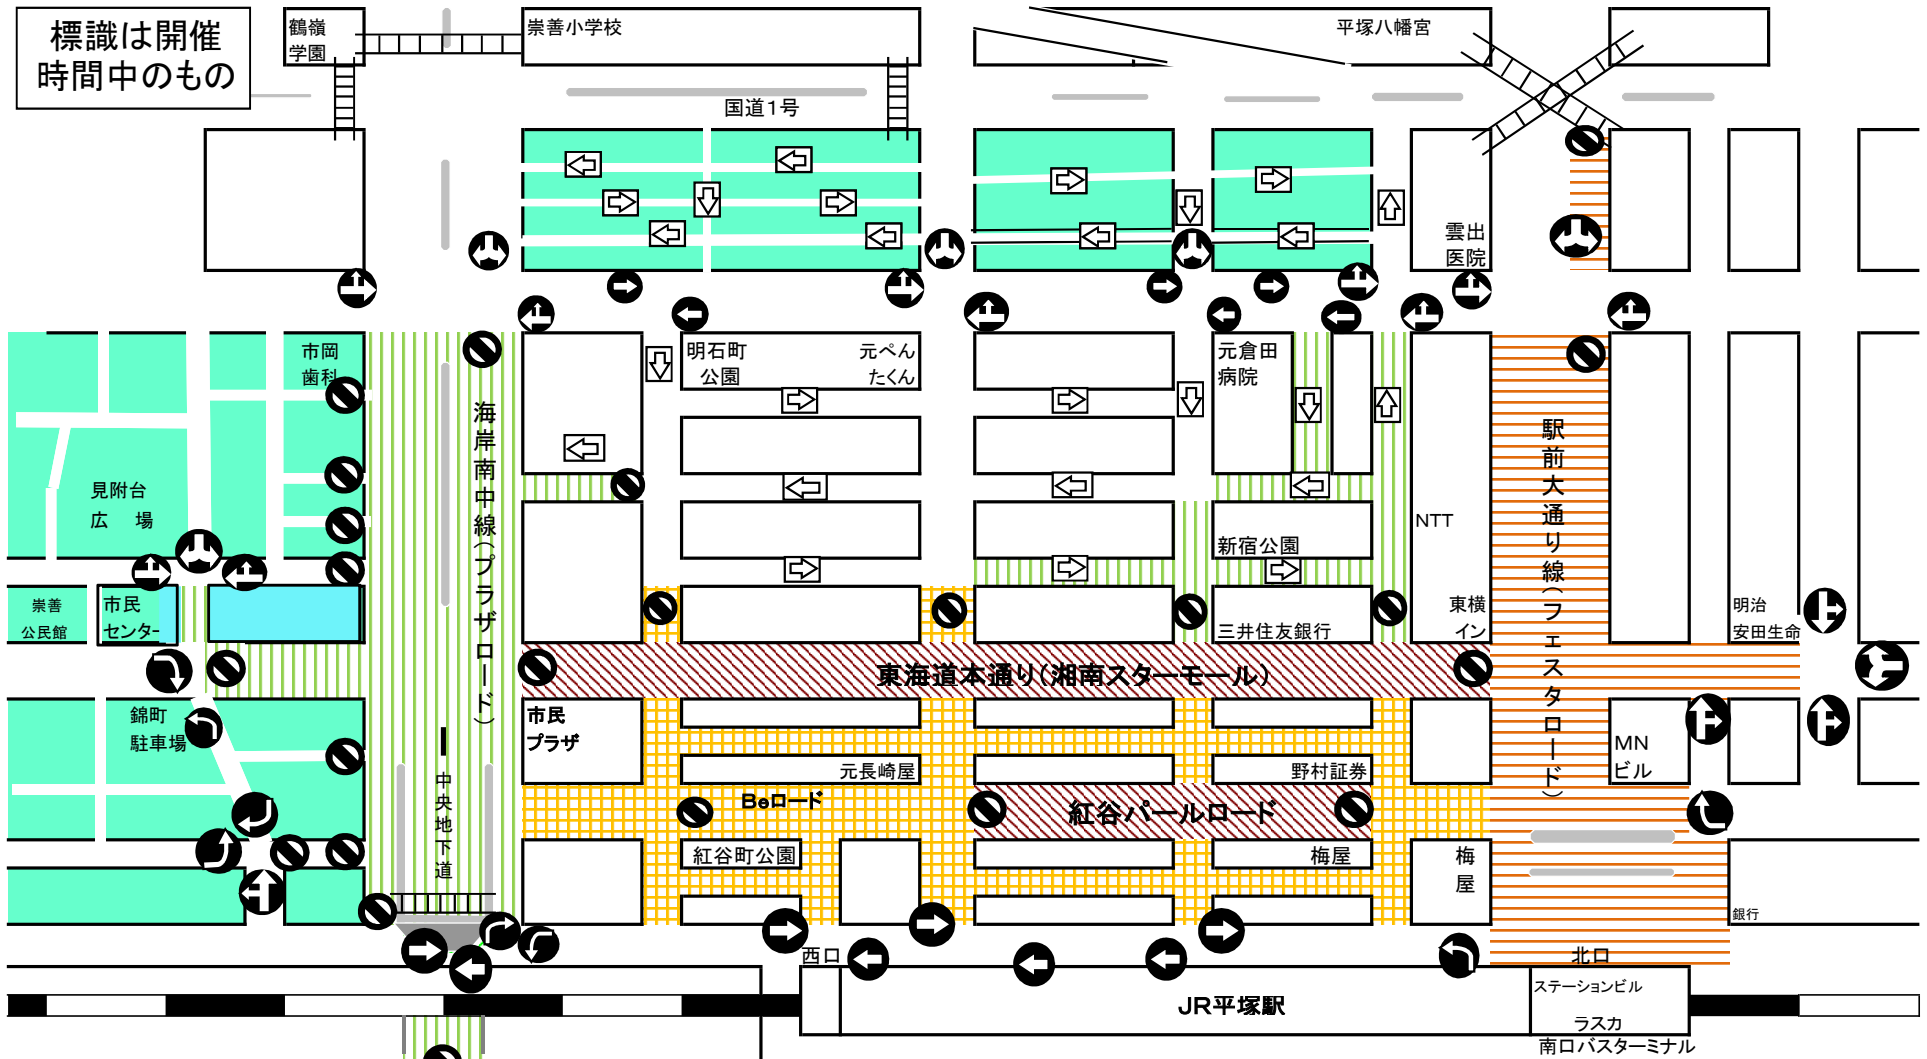

第63回湘南ひらつか七夕まつり 開催エリア

【別紙1】

第63回湘南ひらつか七夕まつり時の交通規制図 7/5(金)~7(日)【別紙2】

標識は開催
時間中のもの

	車両通行止め	4日(木)21時~7日(日)24時
	車両通行止め	期間中/5日(金)12時~21時30分、6日(土)10時~21時30分 7日(日)10時~21時00分
	車両通行止め	期間中/5日(金)・6日(土)8時~21時30分、7日(日)8時~21時00分 (ただし混雑状況により変更あり)
	車両通行止め	期間中/5日(金)12時~21時30分、6日(土)10時~21時30分 7日(日)10時~21時00分 (ただし路線バス・タクシー・ハイヤーを除く)

第63回湘南ひらつか七夕まつり 露店出店位置

400店
以 内 **【別紙3】**

出店予定

検討 (出店について、西湘イベント協同組合にて調整中)

第63回湘南ひらつか七夕まつりイベント一覧

【別紙4】

7月5日(金)						7月6日(土)						7月7日(日)						日時				
まちかど広場	スターモール	交差点ステージ	市民センター	見附駐車場	見附台広場	その他	まちかど広場	スターモール	市民センター	見附駐車場	見附台広場	見附台ステージ	その他	まちかど広場	スターモール	市民センター	見附駐車場	見附台広場	見附台ステージ	その他		
																					4:30	
																					早朝	5:00
																					クリーン	5:30
																					大作戦	6:00
																						7:30
交通規制開始時刻(8:00)						交通規制開始時刻(8:00)						交通規制開始時刻(8:00)						8:00				
																						8:30
																						9:00
																						9:30
																						10:00
																						10:30
																						11:00
																						11:30
																						12:00
																						12:30
																						13:00
																						13:30
																						14:00
																						14:30
																						15:00
																						15:30
																						16:00
																						16:30
																						17:00
																						17:30
																						18:00
																						18:30
																						19:00
																						19:30
																						20:00
																						20:30
																						21:00
七夕まつり終了時刻(21:00)						七夕まつり終了時刻(21:00)						七夕まつり終了時刻(20:00)										