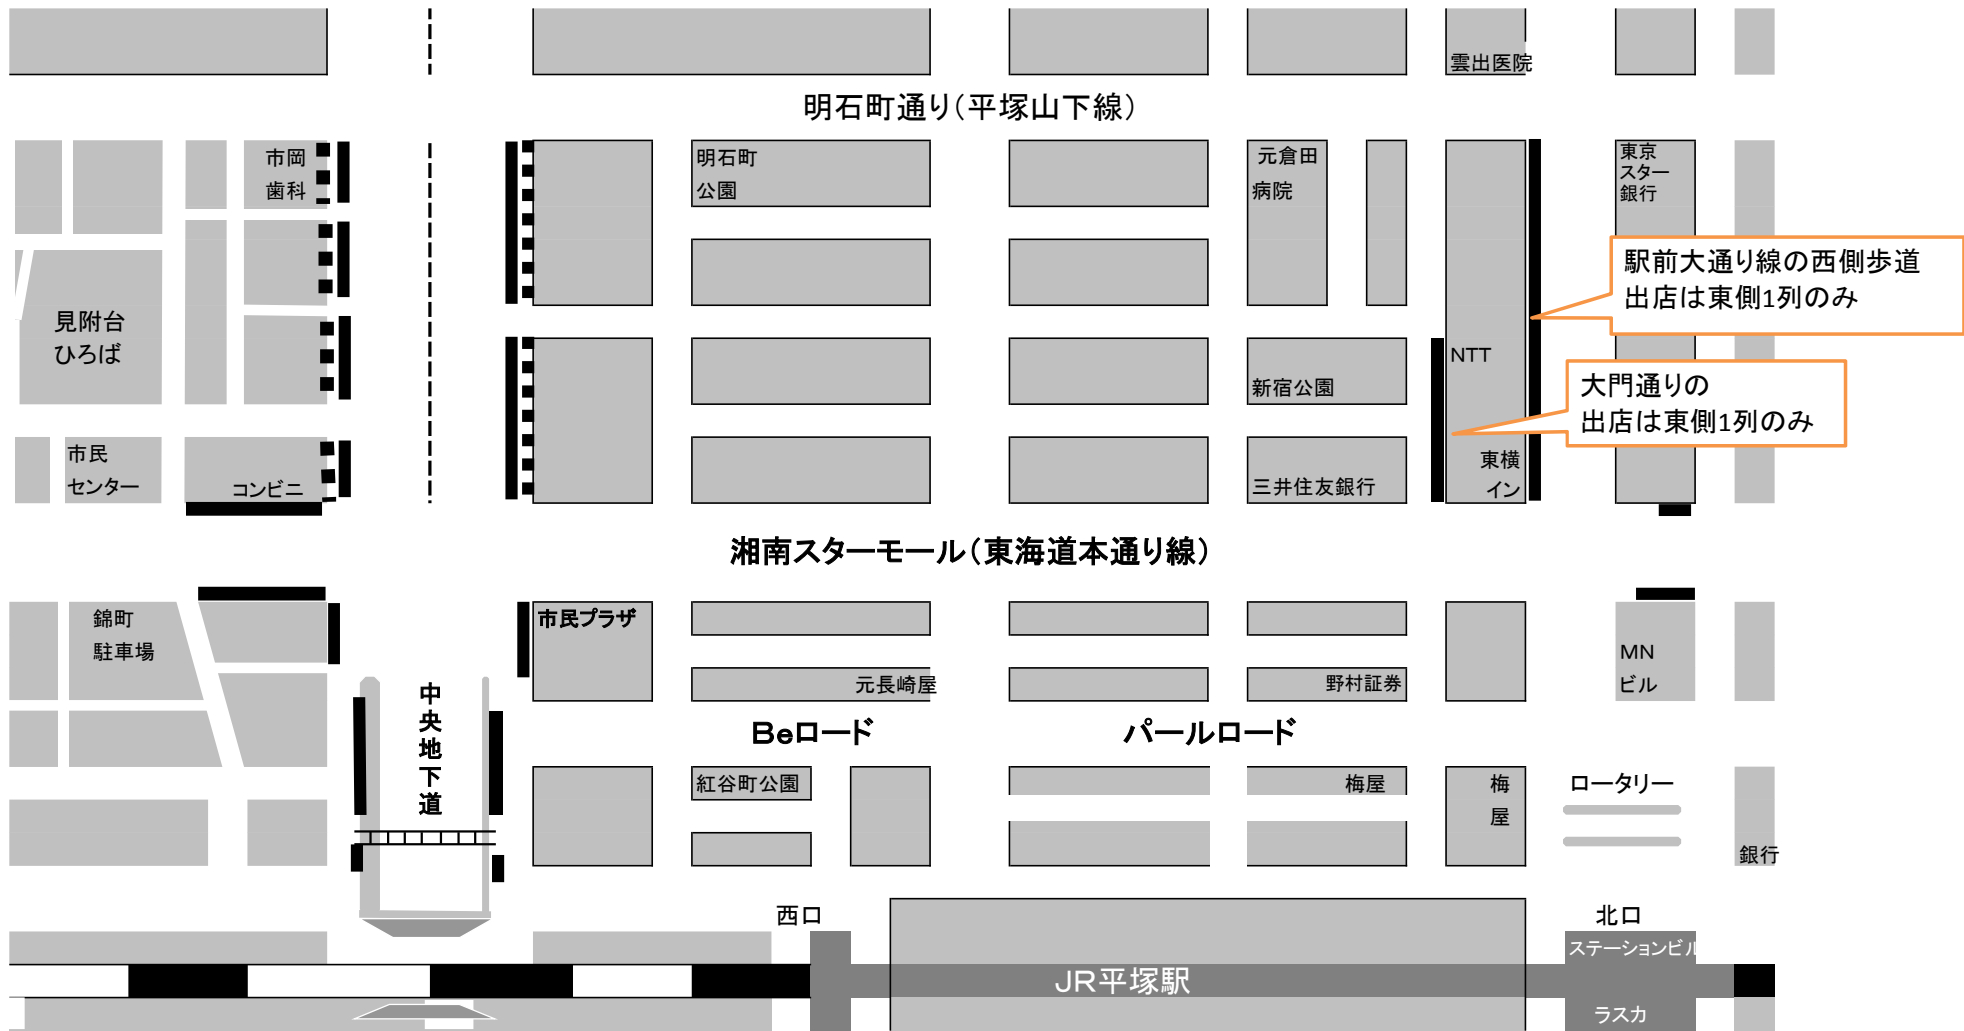

第63回湘南ひらつか七夕まつり 開催エリア

【別紙1】

第63回湘南ひらつか七夕まつり時の交通規制図 7/5(金)~7(日)【別紙2】

標識は開催
時間中のもの

	車両通行止め	4日(木)21時~7日(日)24時
	車両通行止め	期間中/5日(金)12時~21時30分、6日(土)10時~21時30分 7日(日)10時~21時00分
	車両通行止め	期間中/5日(金)・6日(土)8時~21時30分、7日(日)8時~21時00分 (ただし混雑状況により変更あり)
	車両通行止め	期間中/5日(金)12時~21時30分、6日(土)10時~21時30分 7日(日)10時~21時00分 (ただし路線バス・タクシー・ハイヤーを除く)

第63回湘南ひらつか七夕まつり 露店出店位置

400店
以 内 **【別紙3】**

出店予定

検討 (出店について、西湘イベント協同組合にて調整中)

第63回湘南ひらつか七夕まつりイベント一覧

【別紙4】

7月5日(金)						7月6日(土)						7月7日(日)						日時				
まちかど広場	スターモール	交差点ステージ	市民センター	見附駐車場	見附台広場	その他	まちかど広場	スターモール	市民センター	見附駐車場	見附台広場	見附台ステージ	その他	まちかど広場	スターモール	市民センター	見附駐車場	見附台広場	見附台ステージ	その他		
																					4:30	
																					早朝	5:00
																					クリーン	5:30
																					大作戦	6:00
																						7:30
交通規制開始時刻(8:00)						交通規制開始時刻(8:00)						交通規制開始時刻(8:00)						8:00				
																						8:30
																						9:00
																						9:30
																						10:00
																						10:30
																						11:00
																						11:30
																						12:00
																						12:30
																						13:00
																						13:30
																						14:00
																						14:30
																						15:00
																						15:30
																						16:00
																						16:30
																						17:00
																						17:30
																						18:00
																						18:30
																						19:00
																						19:30
																						20:00
																						20:30
																						21:00
七夕まつり終了時刻(21:00)						七夕まつり終了時刻(21:00)						七夕まつり終了時刻(20:00)										