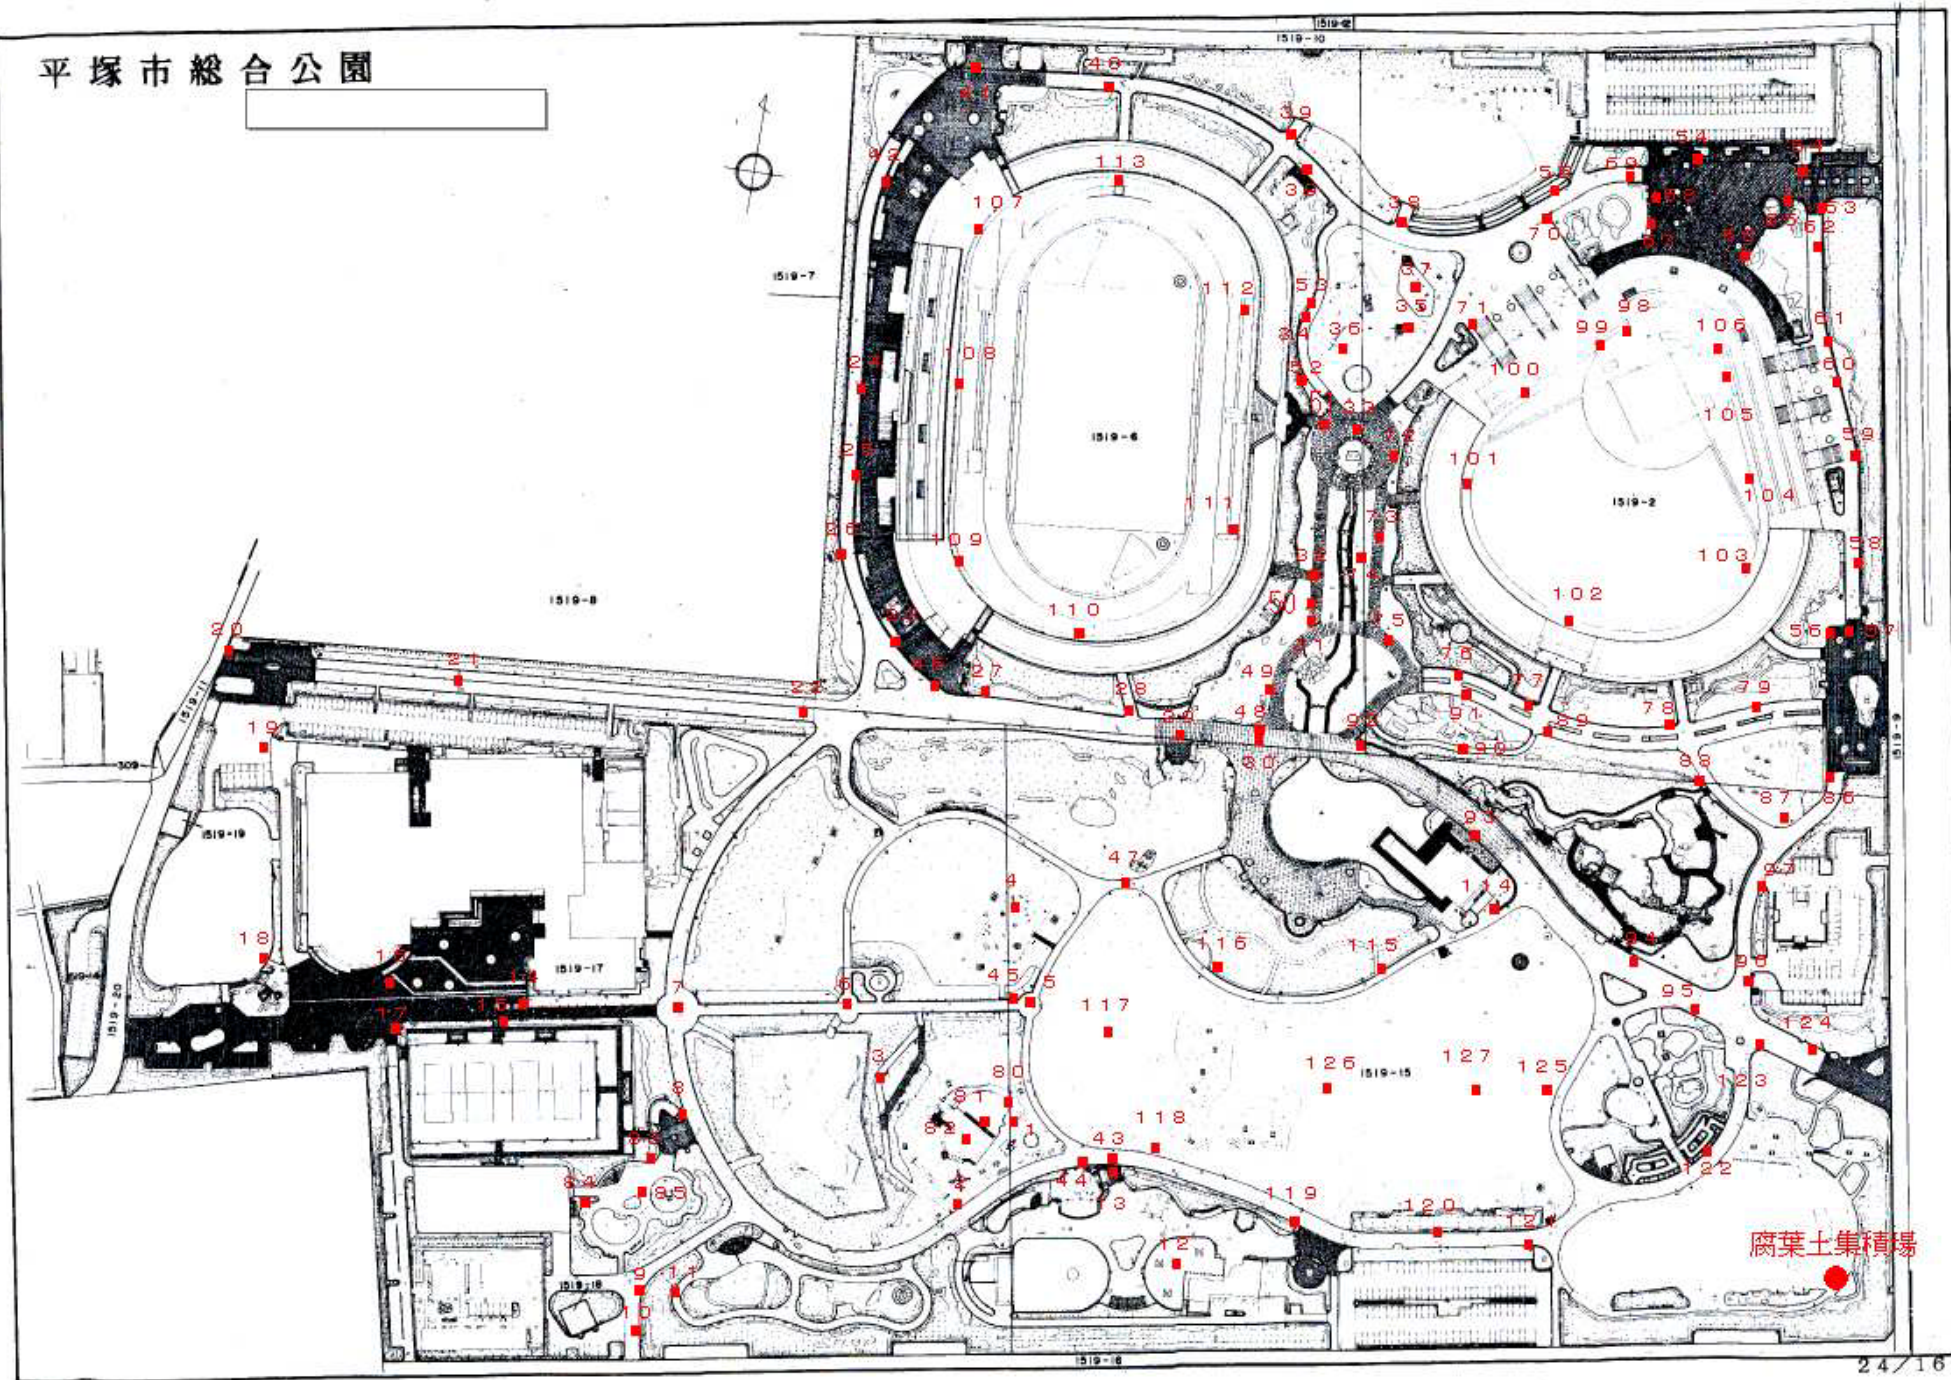

平塚市総合公園

腐葉土集積場