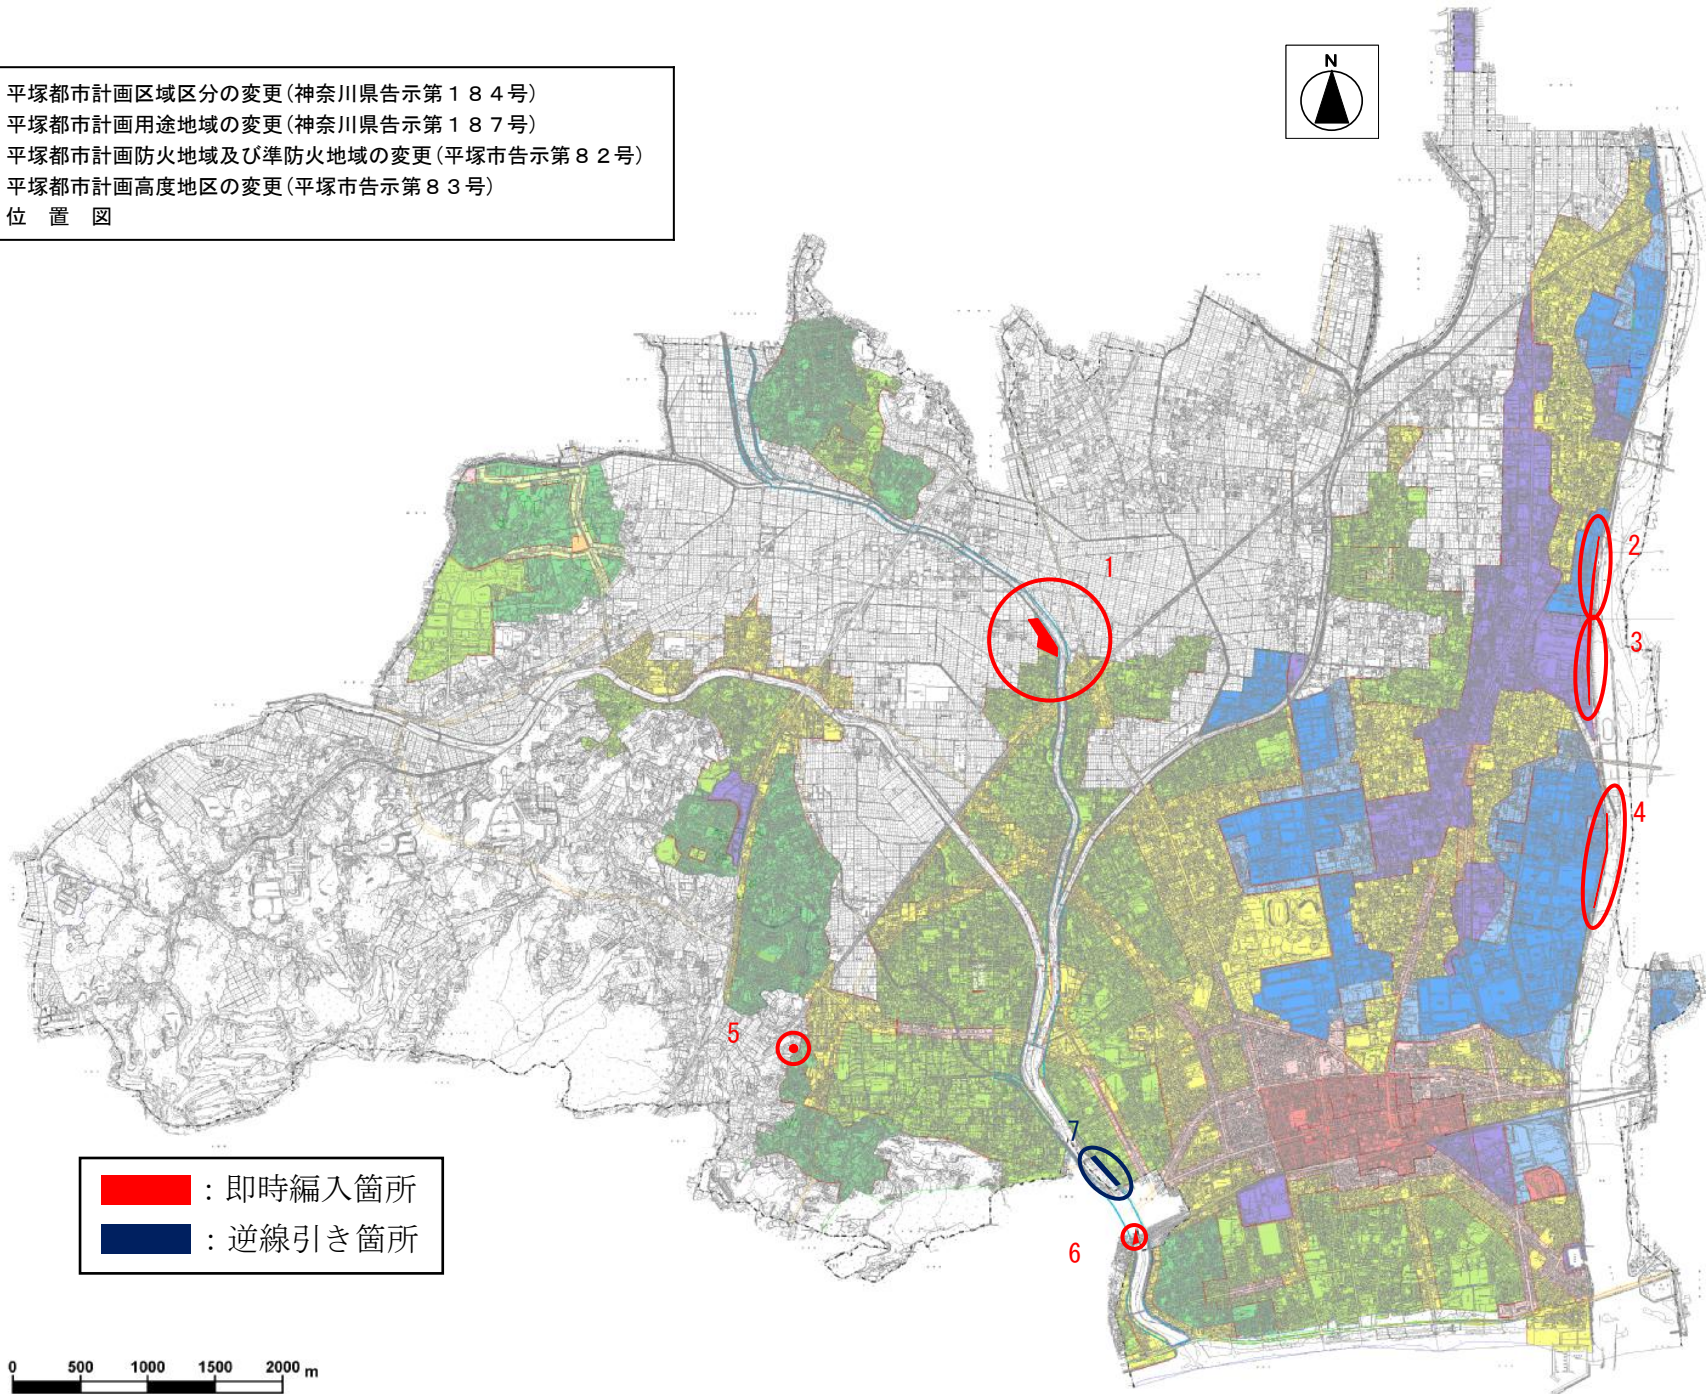

平塚都市計画区域区分の変更(神奈川県告示第184号)
平塚都市計画用途地域の変更(神奈川県告示第187号)
平塚都市計画防火地域及び準防火地域の変更(平塚市告示第82号)
平塚都市計画高度地区の変更(平塚市告示第83号)
位置図

 : 即時編入箇所
 : 逆線引き箇所

0 500 1000 1500 2000 m