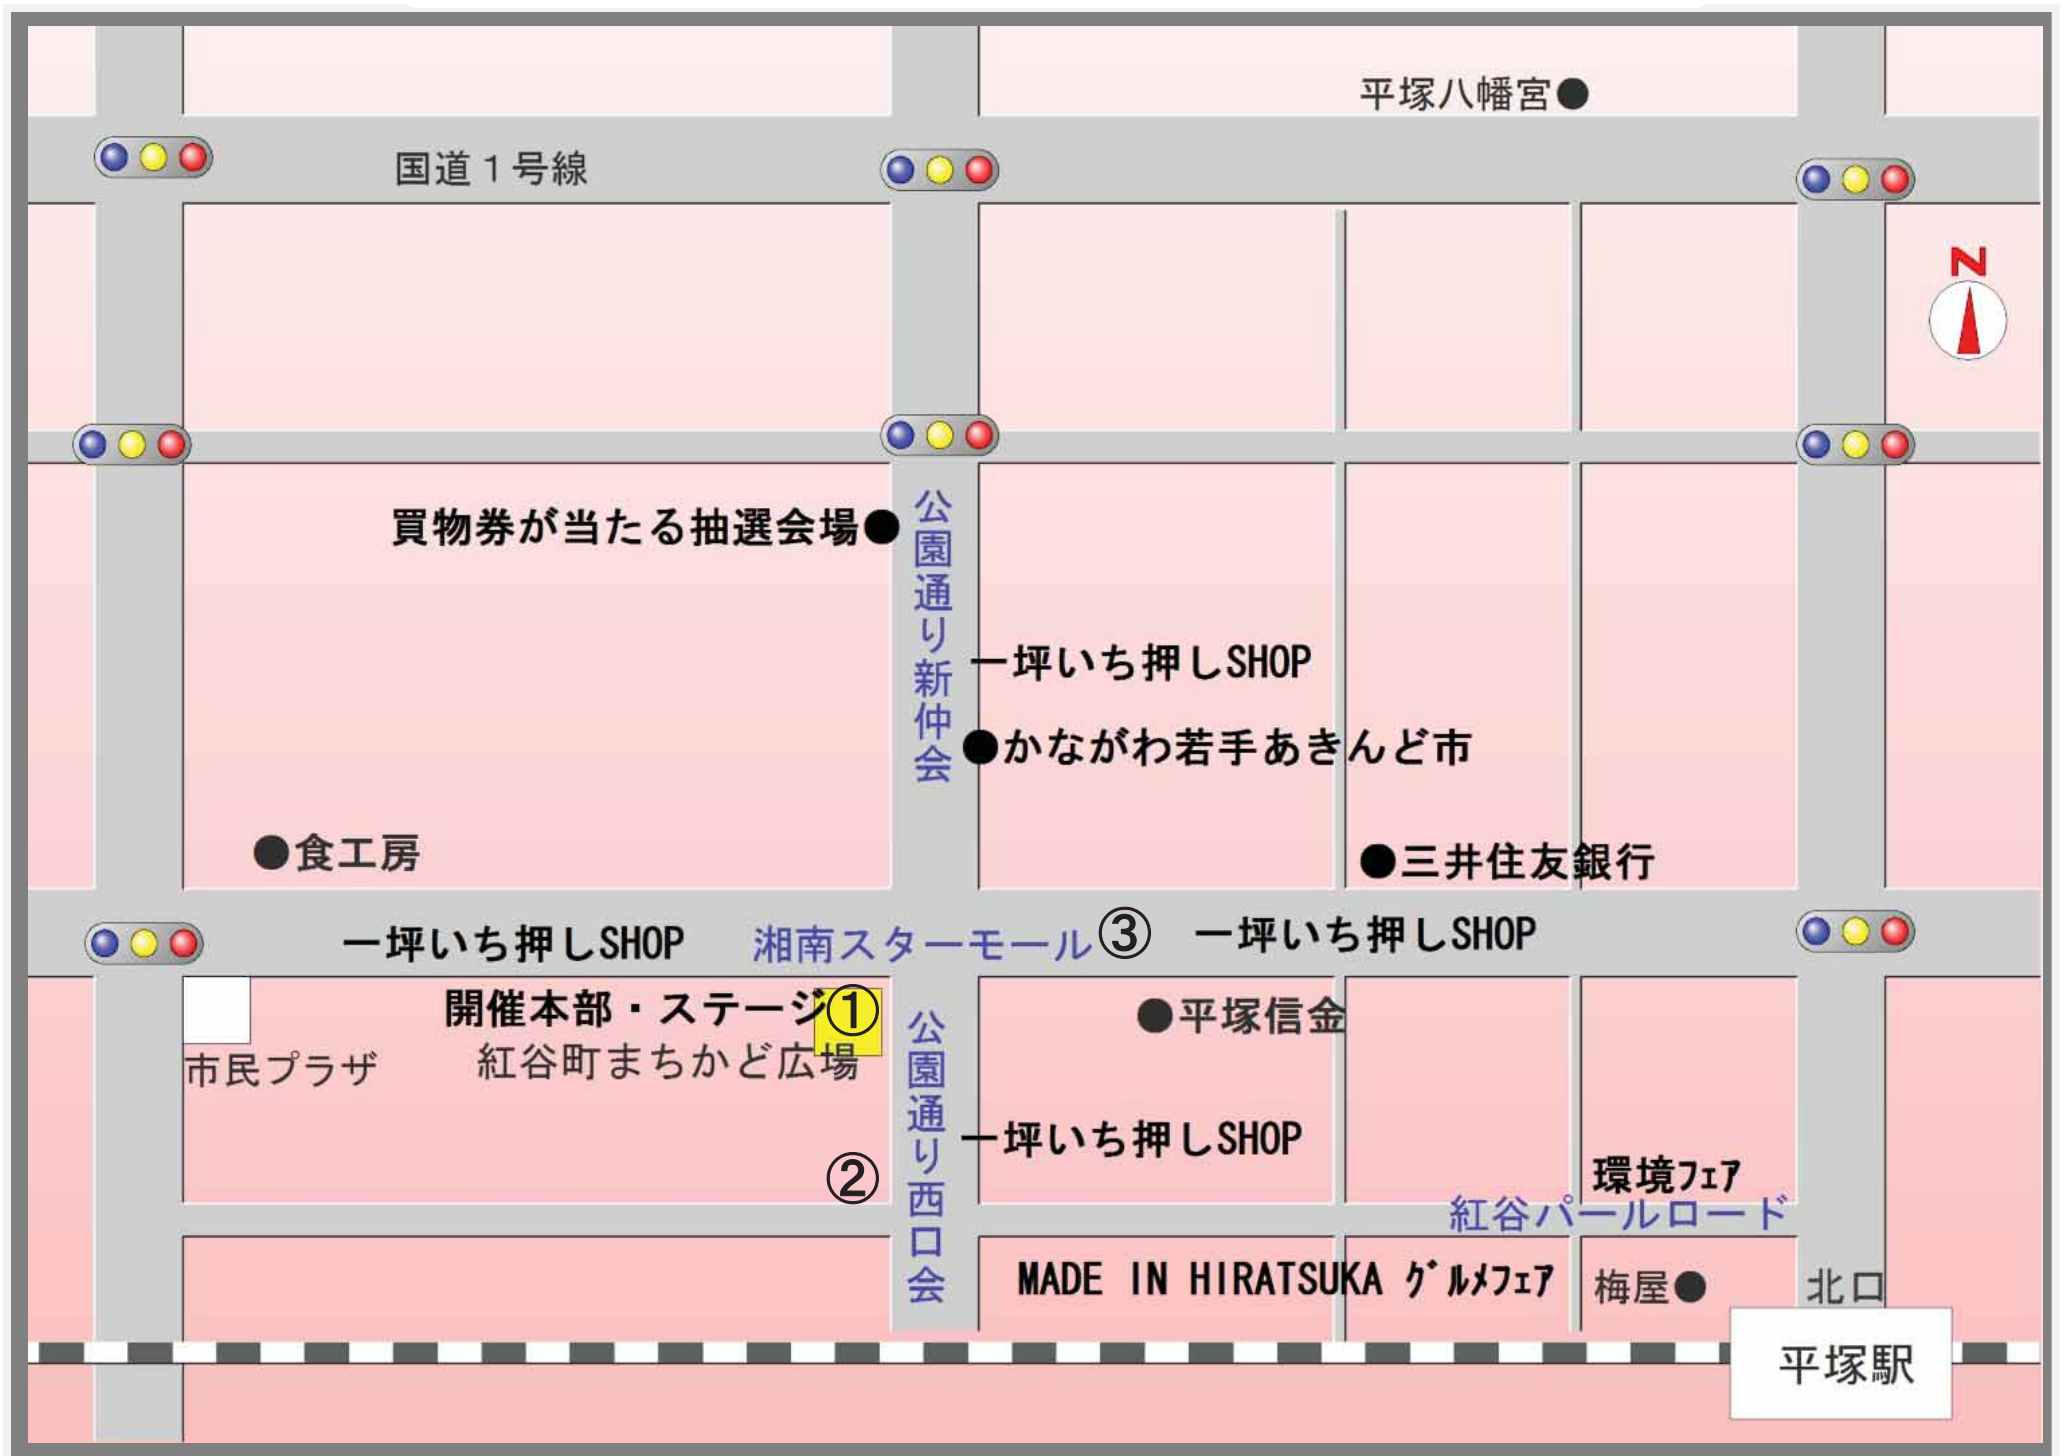

第4回平塚商業まつり イベントマップ

① 紅谷町まちかど広場ステージ スケジュール

| 開始時刻 | 終了時刻 | 出 演 者 |
|-------|---------|---------------|
| 10:50 | ～ 11:20 | 七夕太鼓 |
| 11:20 | ～ 11:50 | 源頼朝旗挙げ相模武者名乗り |
| 11:50 | ～ 12:20 | 歌声喫茶 |
| 12:20 | ～ 12:50 | MIRAI |
| 12:50 | ～ 13:50 | ひらつか音楽工房 |
| 13:50 | ～ 14:30 | ファッションショー |
| 14:30 | ～ 15:00 | 田村ばやし |
| 15:00 | ～ 16:00 | ひらつか音楽工房 |

② 長崎屋前ステージ スケジュール

| 開始時刻 | 終了時刻 | 出 演 者 |
|-------|---------|------------|
| 12:00 | ～ 13:00 | 高浜高校吹奏楽部 |
| 13:00 | ～ 14:00 | 高浜高校ダンス同好会 |
| 14:00 | ～ 15:00 | ひらつか音楽工房 |

第4回平塚商業まつり

「いいもん ひらつか 魅つけ市」は、市内商店がお客様に日頃の感謝を込めて、自店の一押し商品・サービスを中心に品揃えを行い、買い物の楽しさと面白さを味わってもらう、全市を挙げての商業まつりです。このまつりを通して、参加店舗は一押し商品・サービスを磨きあげる「一店一強運動」を展開します。一層の店舗の個性化と魅力化を目指し、平塚商業の振興を図ります。

平塚商業まつり実行委員会

住所：平塚市紅谷町4-14（平塚市商店街連合会内）

電話：0463-21-1090

③ パレード スケジュール(湘南スターモール)

| 往 路 | 復 路 | 出 演 者 |
|-------|---------|---------------|
| 12:10 | ～ 13:00 | SOZENマーチングバンド |
| 12:12 | ～ 13:02 | 源頼朝旗挙げ相模武者行列 |
| 12:14 | ～ 13:04 | 田村ばやし |
| 12:18 | ～ 13:08 | 平塚七夕踊り |
| 12:21 | ～ 13:11 | 祇園ばやし |
| 12:23 | ～ 13:13 | かなりんちゃんキャラバン隊 |
| 12:30 | ～ 13:30 | 湘南ベルマーレ |

※パレード通過後、「手づくり食工房」前で相州七夕太鼓を12:45～13:05まで行います。