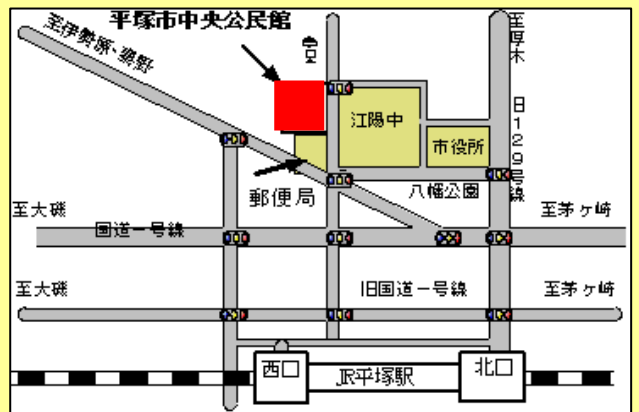

### 中学生人権作文コンテスト

入賞作品朗読

13:35～

2歳以上未就学児の一時保育あり(定員8名)

平成20年1月10日までに下記の問い合わせ先に電話でお申し込みください。先着順となります。

交通アクセス お車でのご来場はご遠慮ください

JR東海道線平塚駅北・西口より徒歩15分

平塚駅北口より10番線バス(江陽中)下車徒歩1分