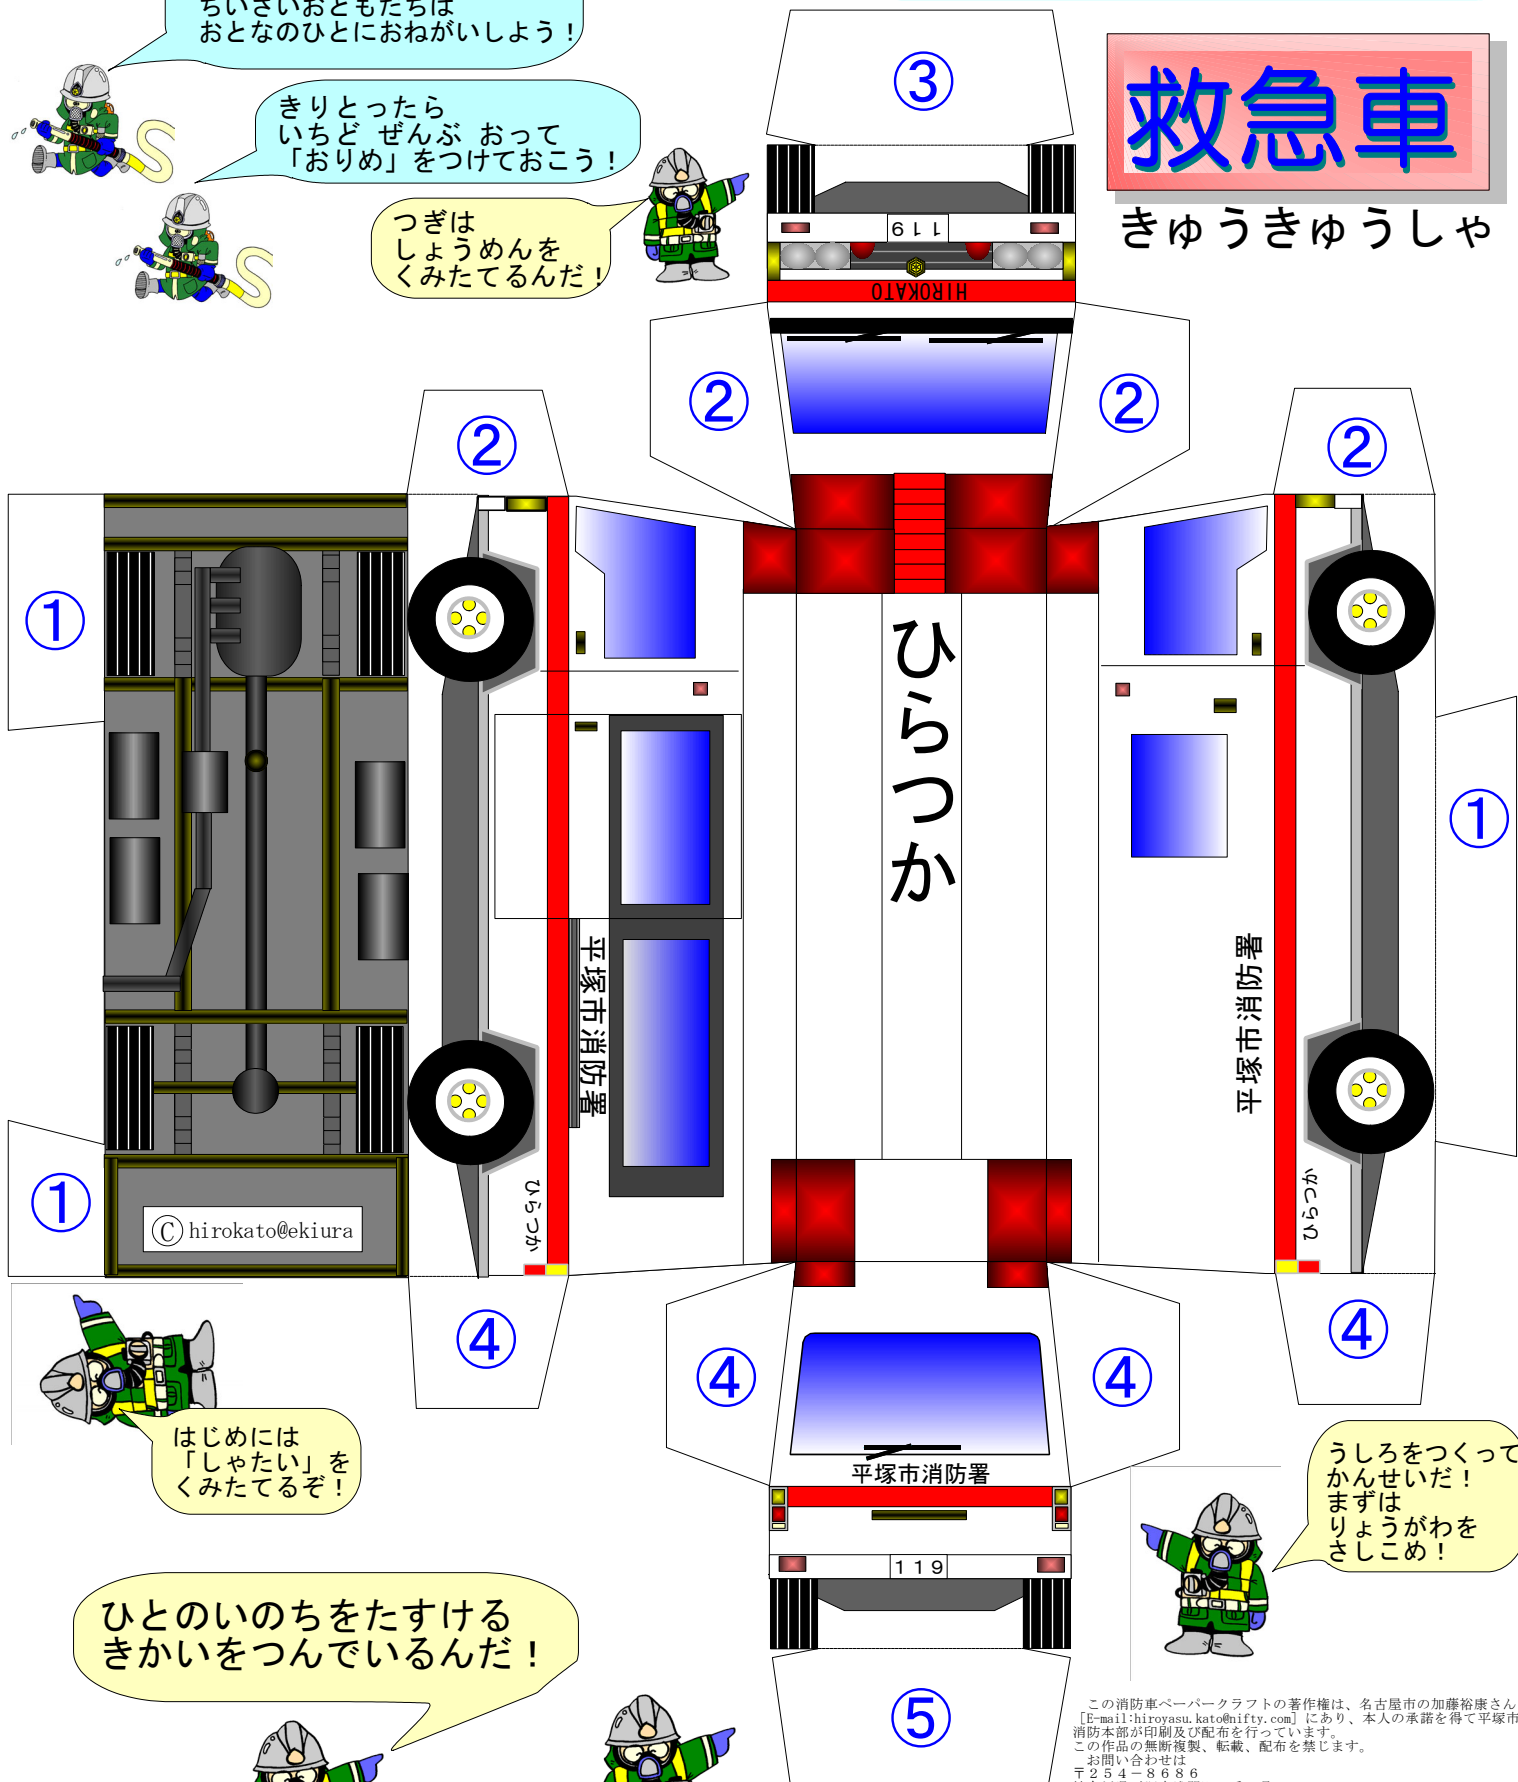

# ペーパークラフト

さあ、じょうずにつくれるかな？

ていねいにきりとうろう！  
ちいさいおともだちは  
おとなのひとにおねがいしよう！

きりとったら  
いちど ぜんぶ おって  
「おりめ」をつけておこう！

つぎは  
しょうめんを  
くみたてるんだ！

## 救急車

きゅうきゅうしゃ

はじめには  
「しゃたい」を  
くみたてるぞ！

ひとのいのちをたすける  
きかいを つんで いるんだ！

うしろをつくって  
かんせいだ！  
まずは  
りょうがわを  
さしこめ！

ここを  
いちばんさいごに  
さしこむのだ！

この消防車ペーパークラフトの著作権は、名古屋市の加藤裕康さん  
[E-mail:hiroyasu.kato@nifty.com] にあり、本人の承諾を得て平塚市  
消防本部が印刷及び配布を行っています。  
この作品の無断複製、転載、配布を禁じます。  
お問い合わせは  
〒254-8686  
神奈川県平塚市浅間町9番1号  
平塚市消防本部 予防課 査察担当  
☎0463-21-9727 (代表)