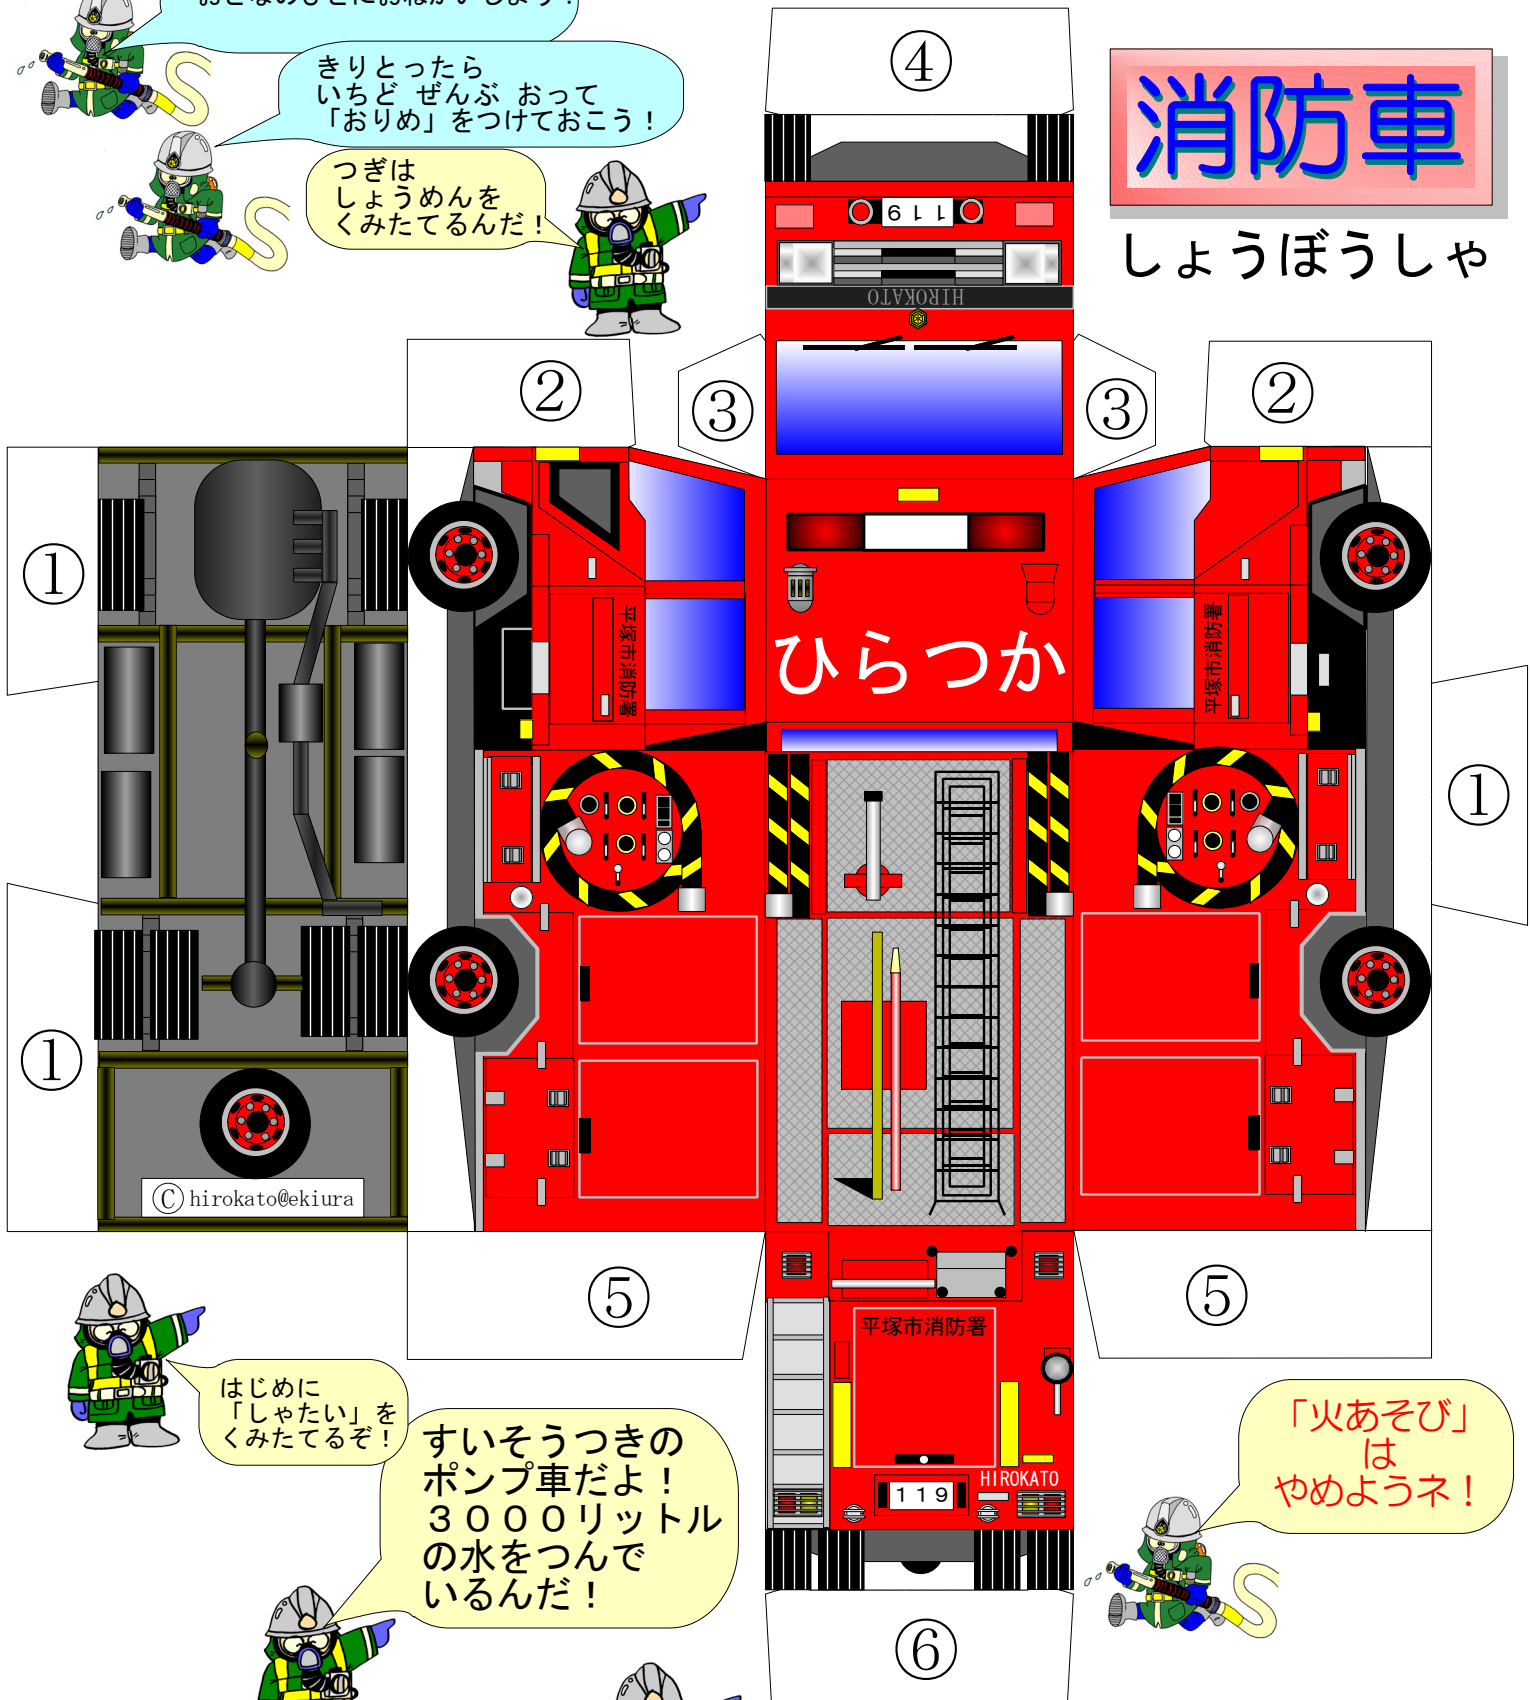

# ペーパークラフト

さあ、じょうずにつくれるかな？

ていねいにきりとうろう！  
ちいさいおともだちは  
おとなのひとにおねがいしよう！

きりとったら  
いちど、ぜんぶ おって  
「おりめ」をつけておこう！

つぎは  
しょうめんを  
くみだてるんだ！

## 消防車

しょうぼうしゃ

はじめに  
「しゃたい」を  
くみだてるぞ！

すいそうつきの  
ポンプ車だよ！  
3000リットル  
の水をつんで  
いるんだ！

「火あそび」  
は  
やめようネ！

ここを  
いちばんさいごに  
さしこむのだ！

火災、救急、救助は  
局番なしの 119へ

この消防車ペーパークラフトの著作権は、名古屋市の加藤裕康さん  
[E-mail: hiroyasu.kato@nifty.com] にあり、本人の承諾を得て平塚市  
消防本部が印刷及び配布を行っています。  
この作品の無断複製、転載、配布を禁じます。  
お問い合わせは  
〒254-8686  
神奈川県平塚市浅間町9番1号  
平塚市消防本部 予防課査察担当  
Tel. 0463-21-9727 (代表)